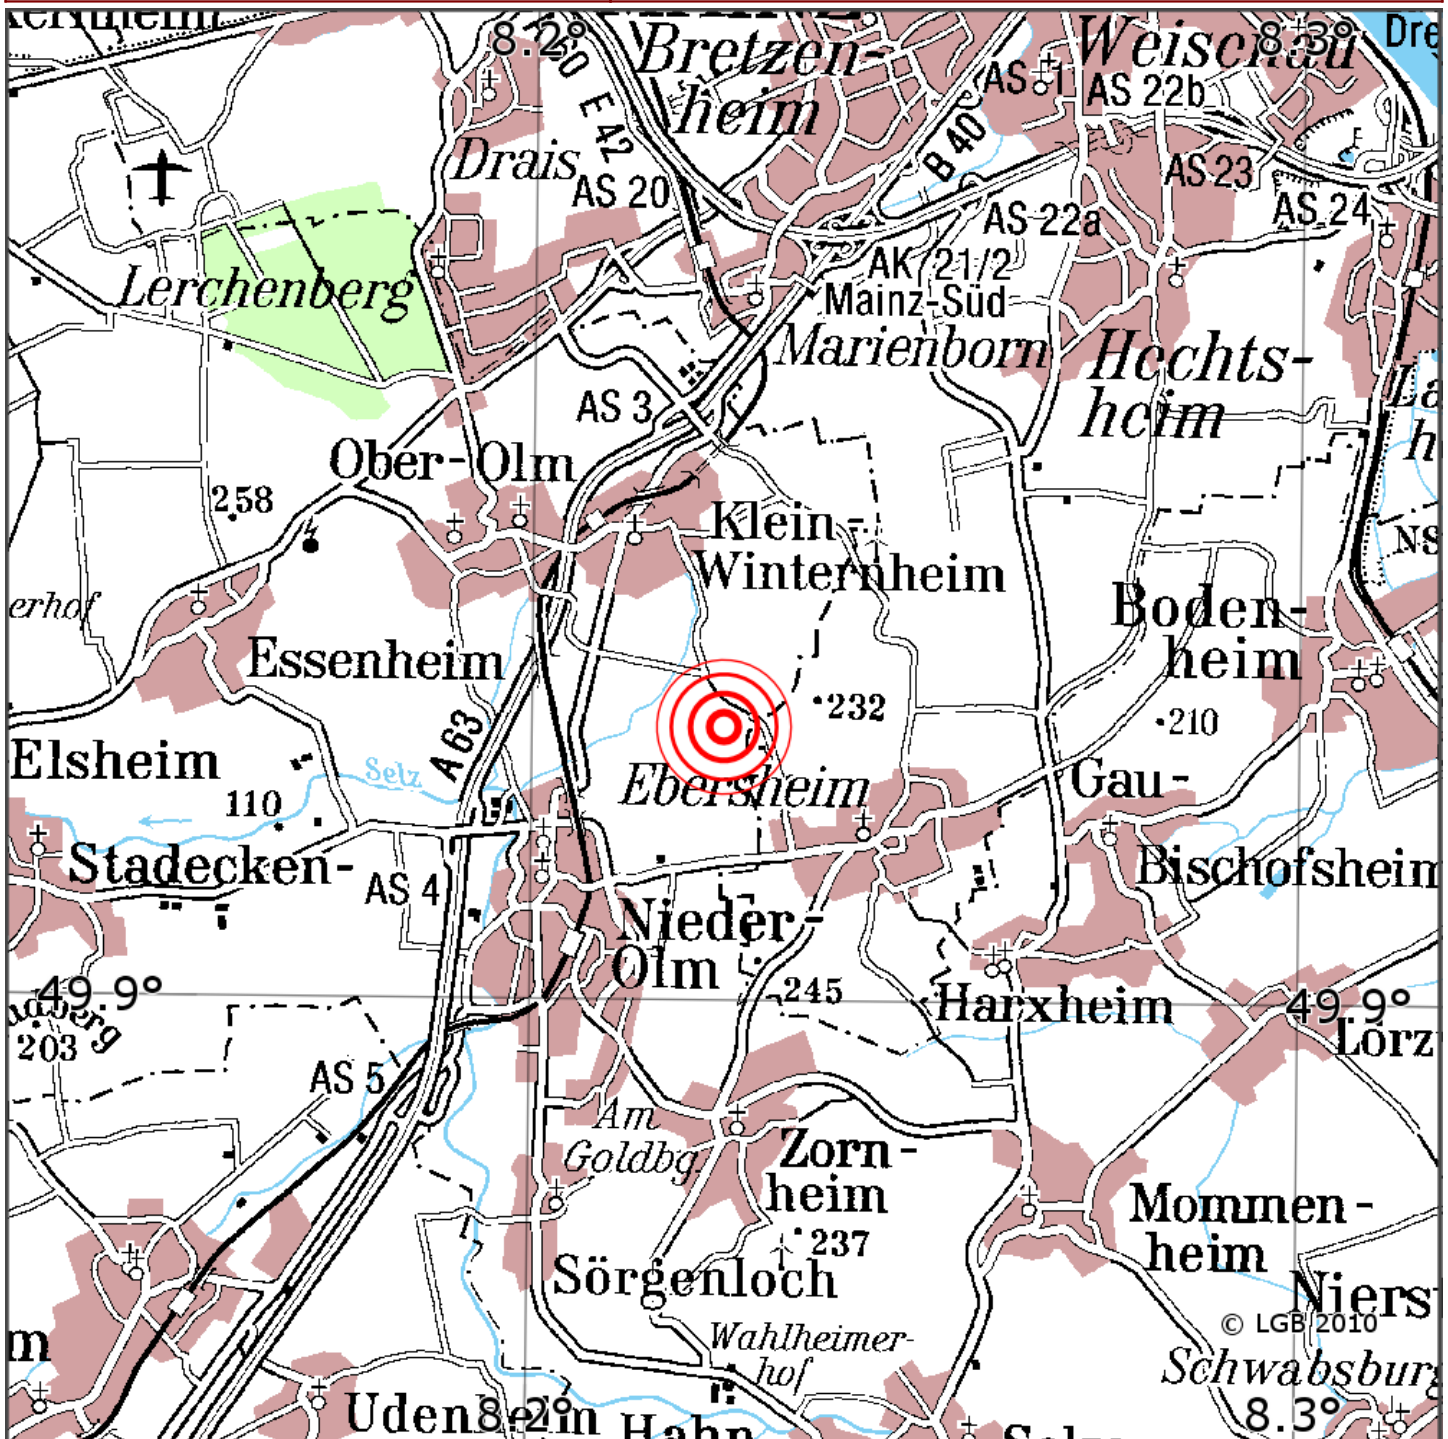

Manuelle Erdbebenlokalisierung

Datum:	09.10.2020
Uhrzeit:	06:06:53.96
Ort:	Ober-Olm/Lkrs. Mainz-Bingen/RLP
Lage des Epizentrums:	
Länge:	9.20
Breite:	49.92
Tiefe:	7*
Magnitude:	1.2
Qualität:	1

Kartendarstellung auf Grundlage der DTK200-v. © Bundesamt für Kartographie und Geodäsie, 2010