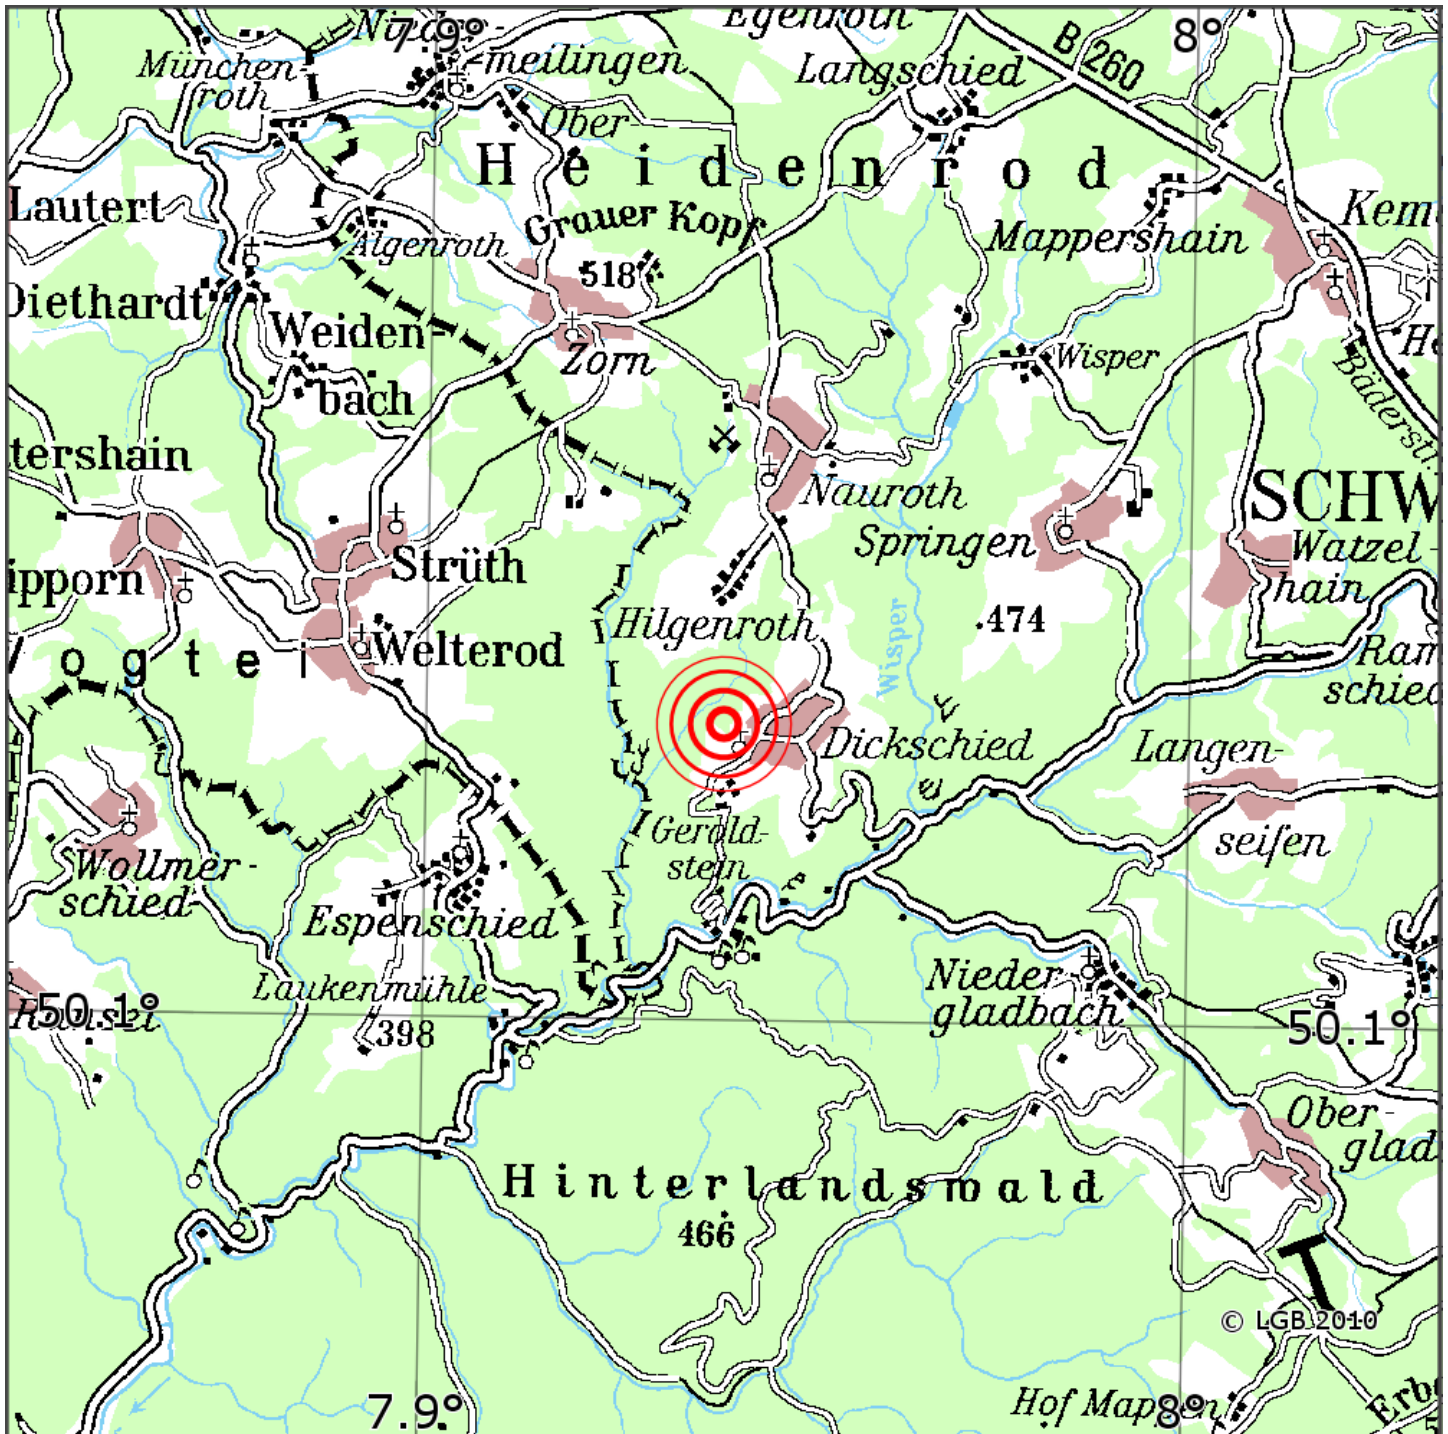

Manuelle Erdbebenlokalisierung

Datum:	11.10.2020
Uhrzeit:	10:56:57.10
Ort:	Heidenrod/Rheingau-Taunus-Krs./HS
Lage des Epizentrums:	
Läuml	nge:
Breite:	50.13
Tiefe:	11
Magnitude:	1.2
Qualitäuml	t:

Kartendarstellung auf Grundlage der DTK200-v © Bundesamt für Kartographie und Geodäsie, 2010