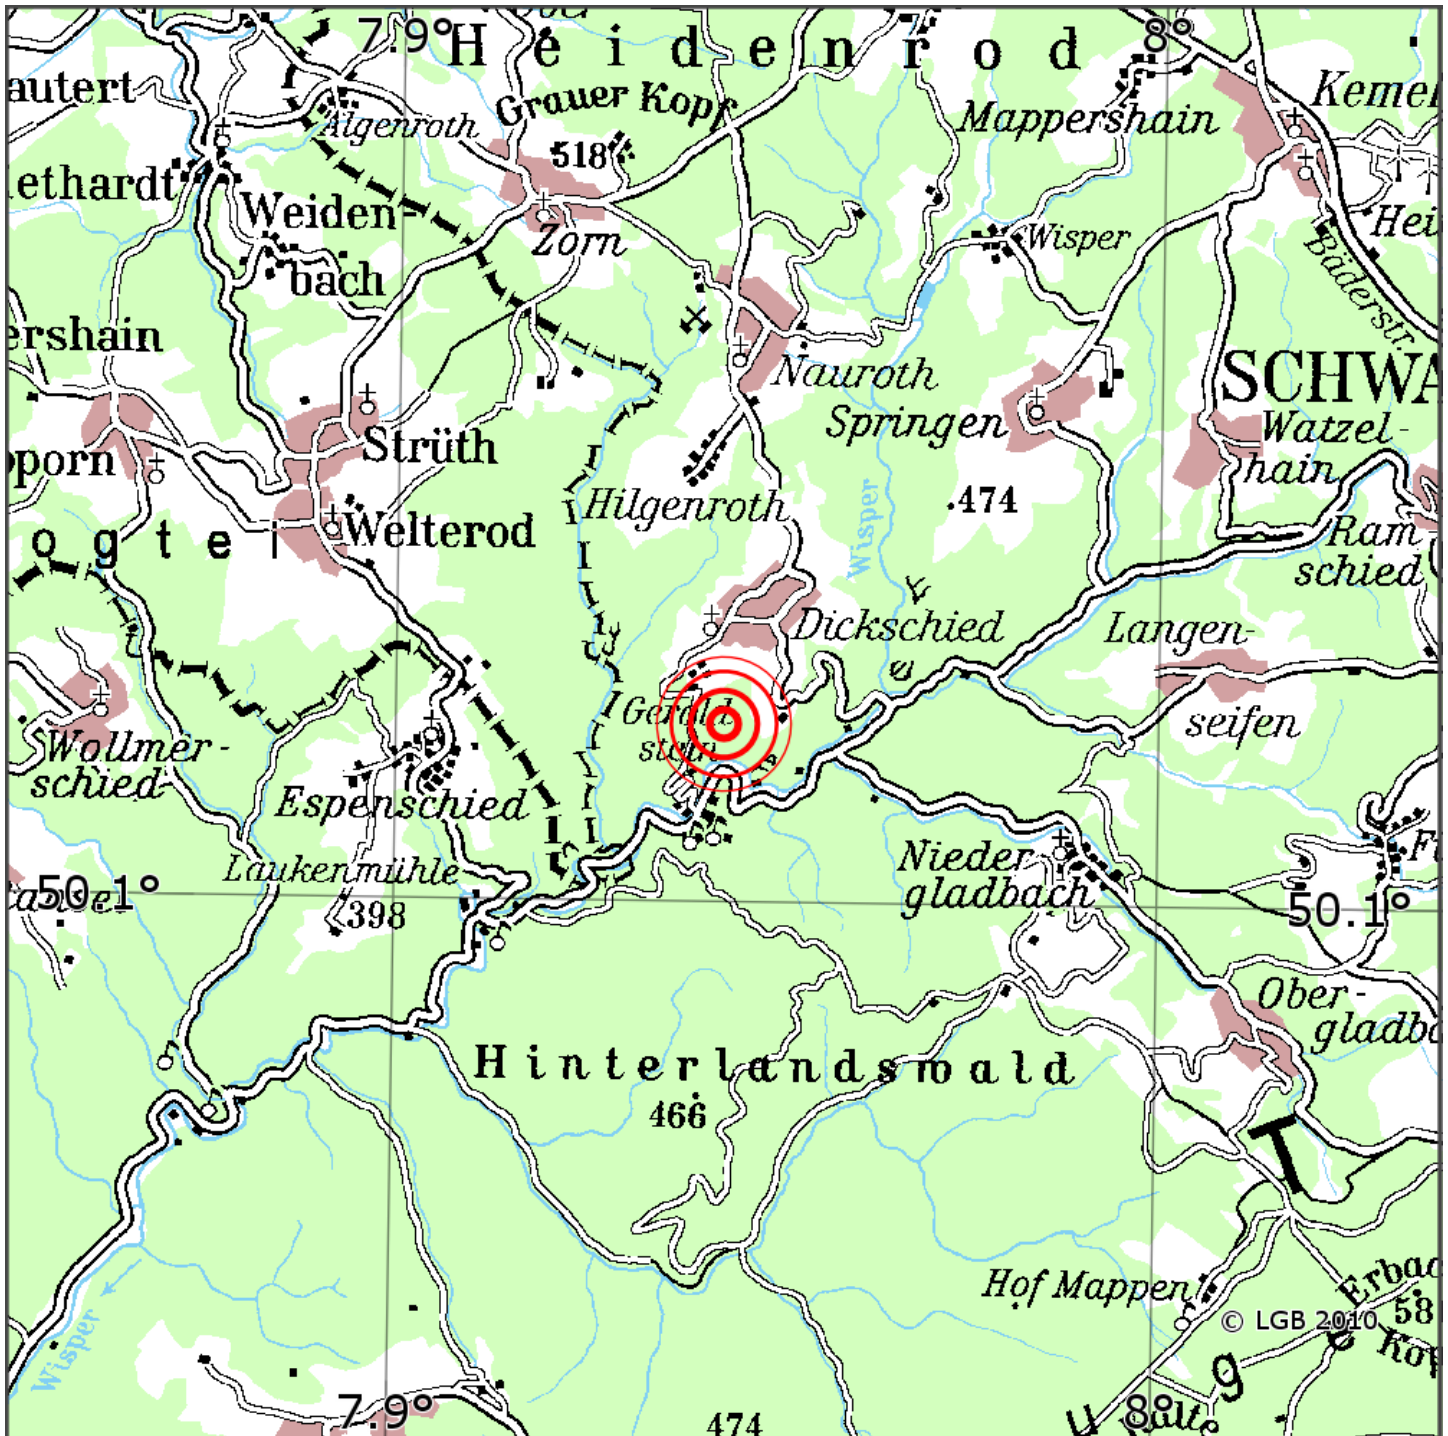

Manuelle Erdbebenlokalisierung

Datum:	11.10.2020
Uhrzeit:	11:05:59.22
Ort:	Heidenrod/Rheingau-Taunus-Krs./HS
Lage des Epizentrums:	
Länge:	9.12
Breite:	50.12
Tiefe:	11*
Magnitude:	0.6
Qualität:	1

Kartendarstellung auf Grundlage der DTK200-v © Bundesamt für Kartographie und Geodäsie, 2010