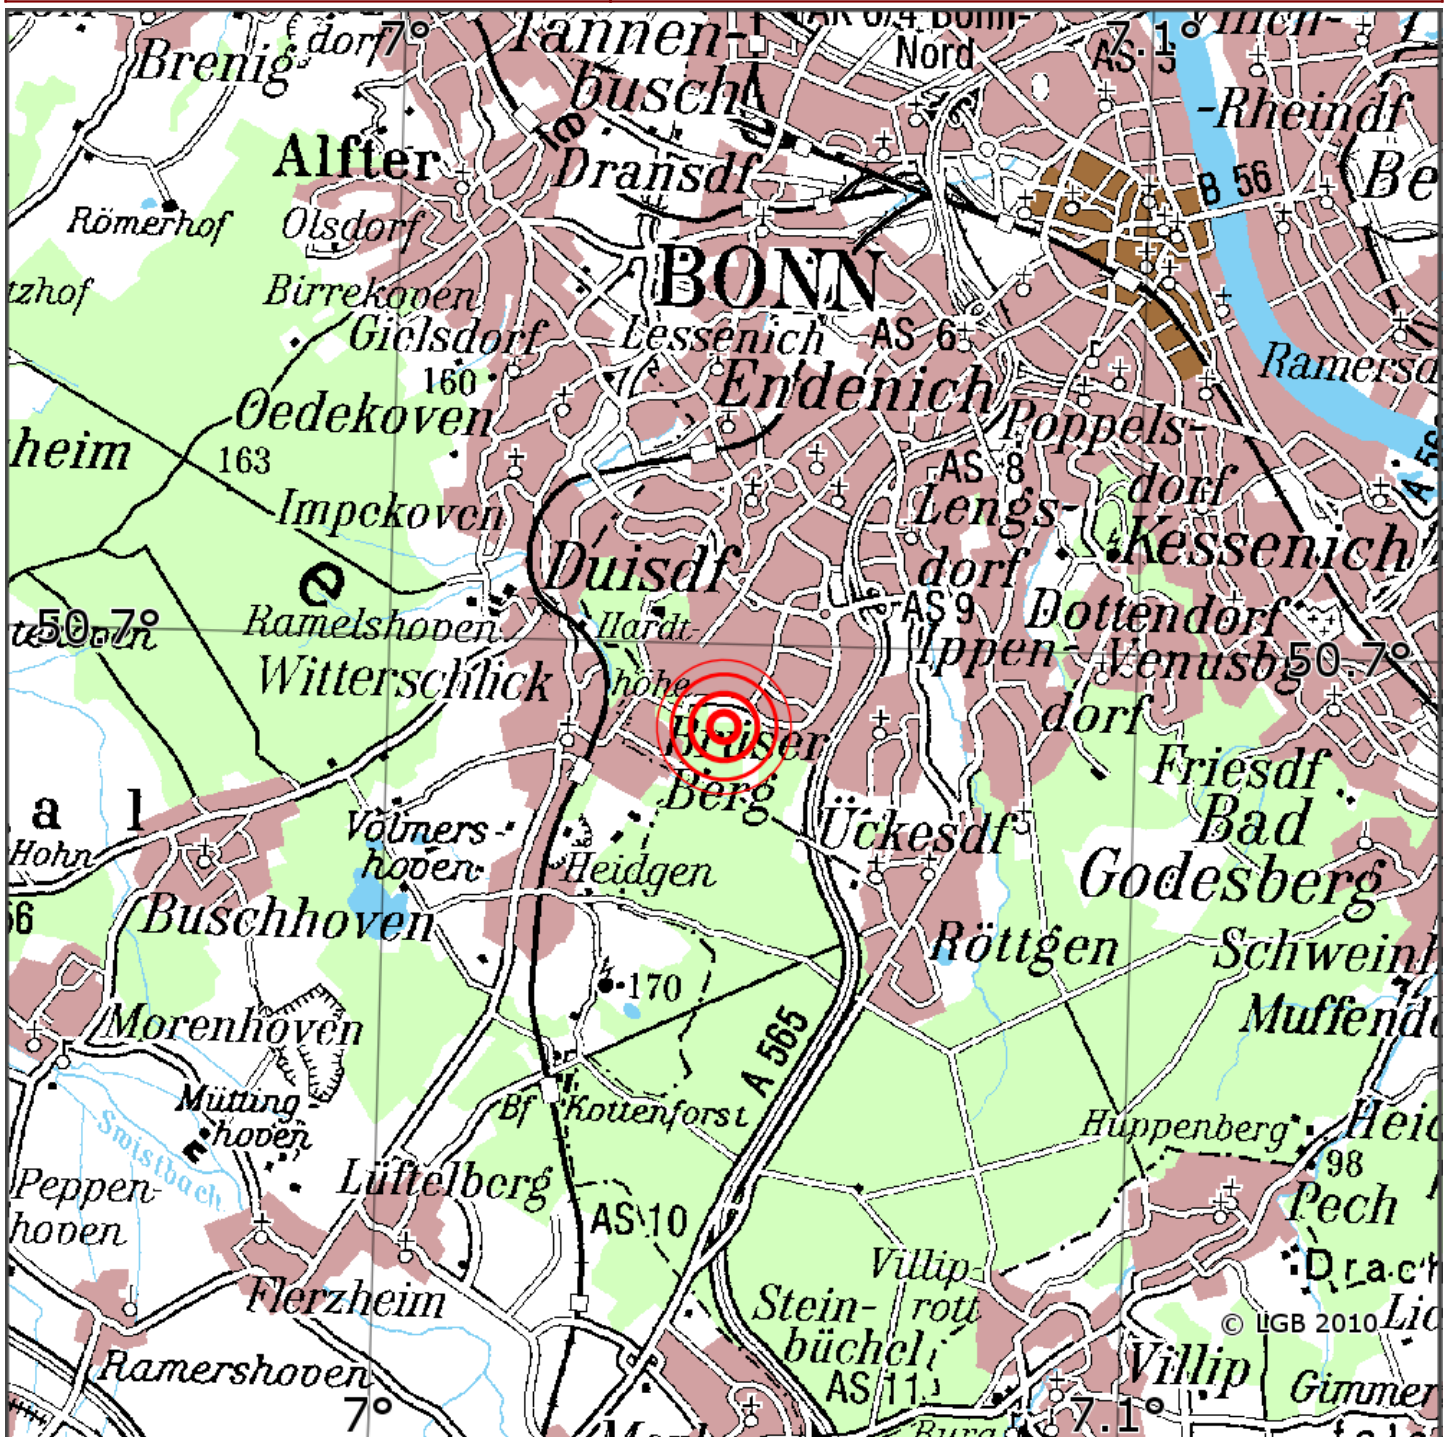

Manuelle Erdbebenlokalisierung

Datum:	12.10.2020
Uhrzeit:	23:18:57.31
Ort:	Bonn/NRW
Lage des Epizentrums:	
Länge:	
Breite:	50.69
Tiefe:	13
Magnitude:	2.2
Qualität:	

Kartendarstellung auf Grundlage der DTK200-v. © Bundesamt für Kartographie und Geodäsie, 2010