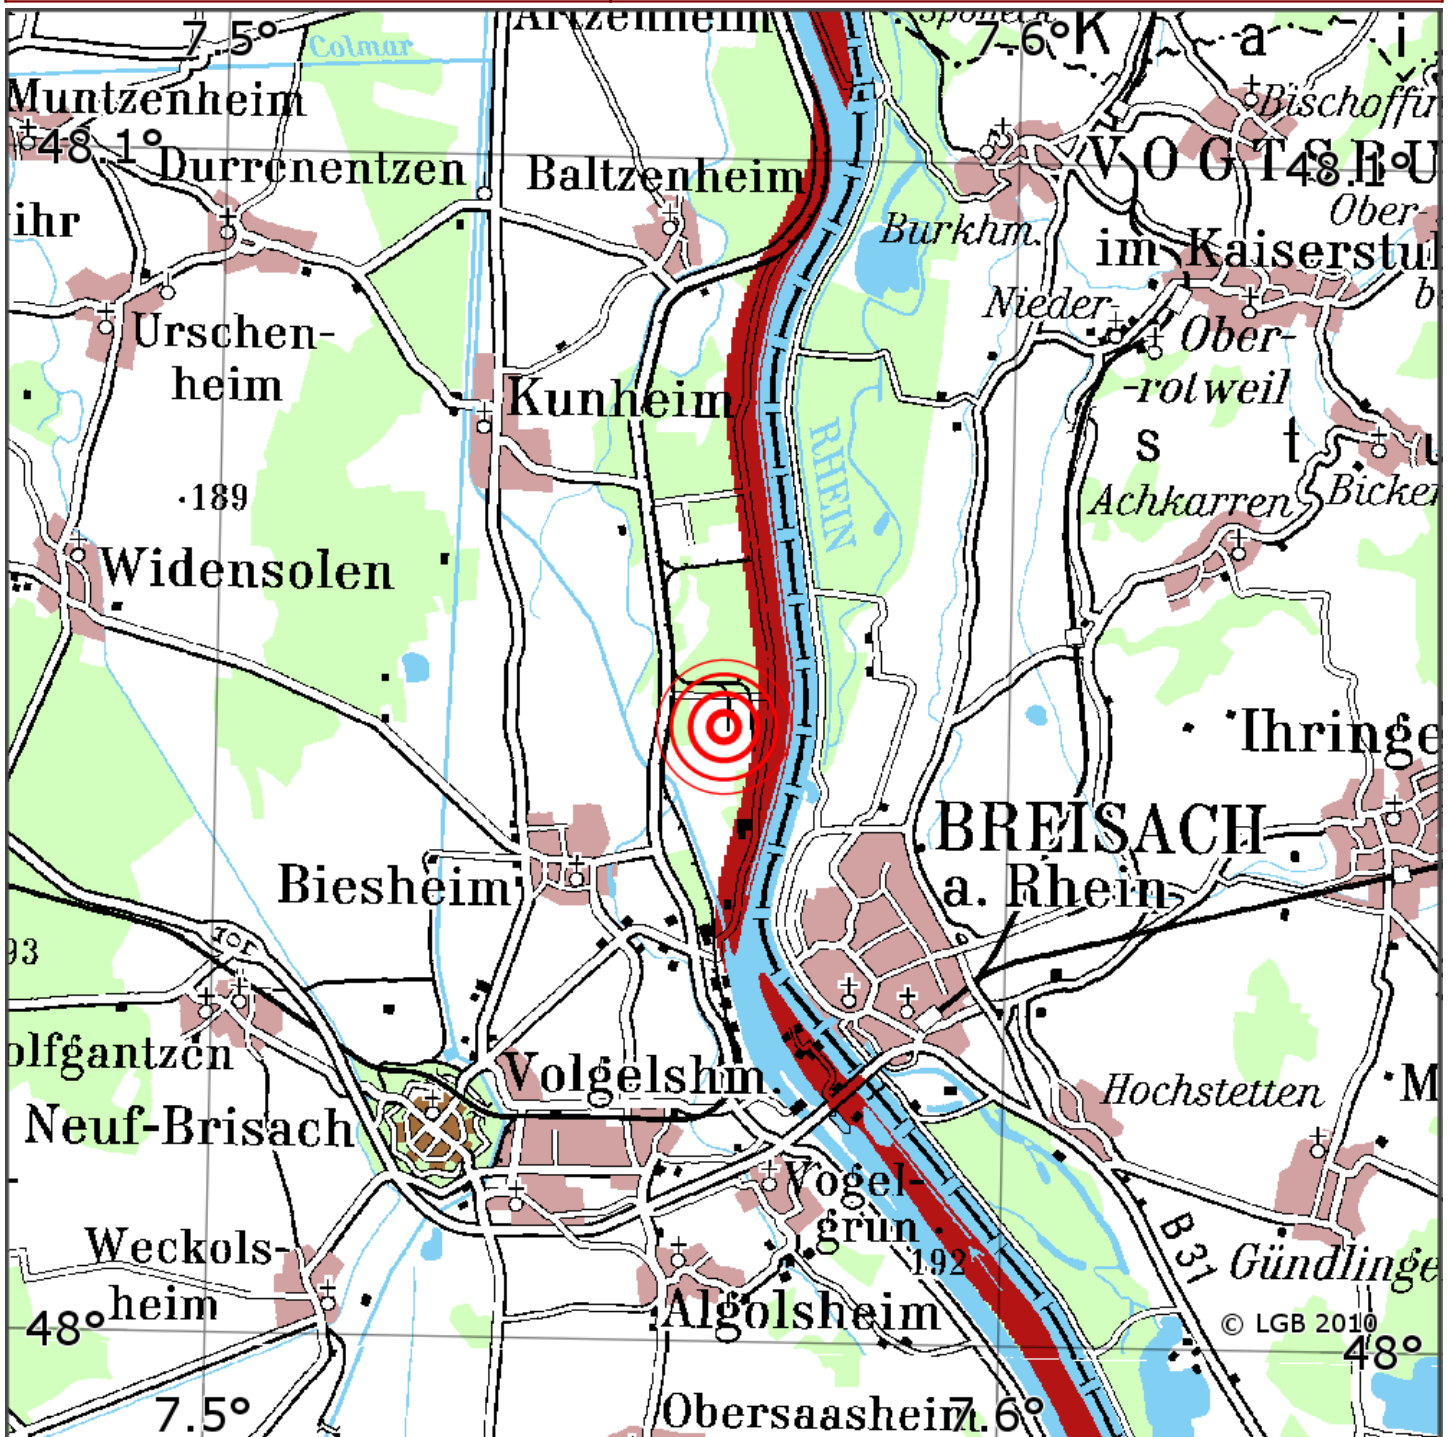

## Manuelle Erdbebenlokalisierung

Datum:	15.10.2020
Uhrzeit:	05:25:40.41
Ort:	Biesheim/Dep. Haut-Rhin/F
Lage des Epizentrums:	
Länge:	7.605
Breite:	48.05
Tiefe:	2
Magnitude:	1.4
Qualität:	1

Kartendarstellung auf Grundlage der DTK200-v. © Bundesamt für Kartographie und Geodäsie, 2010