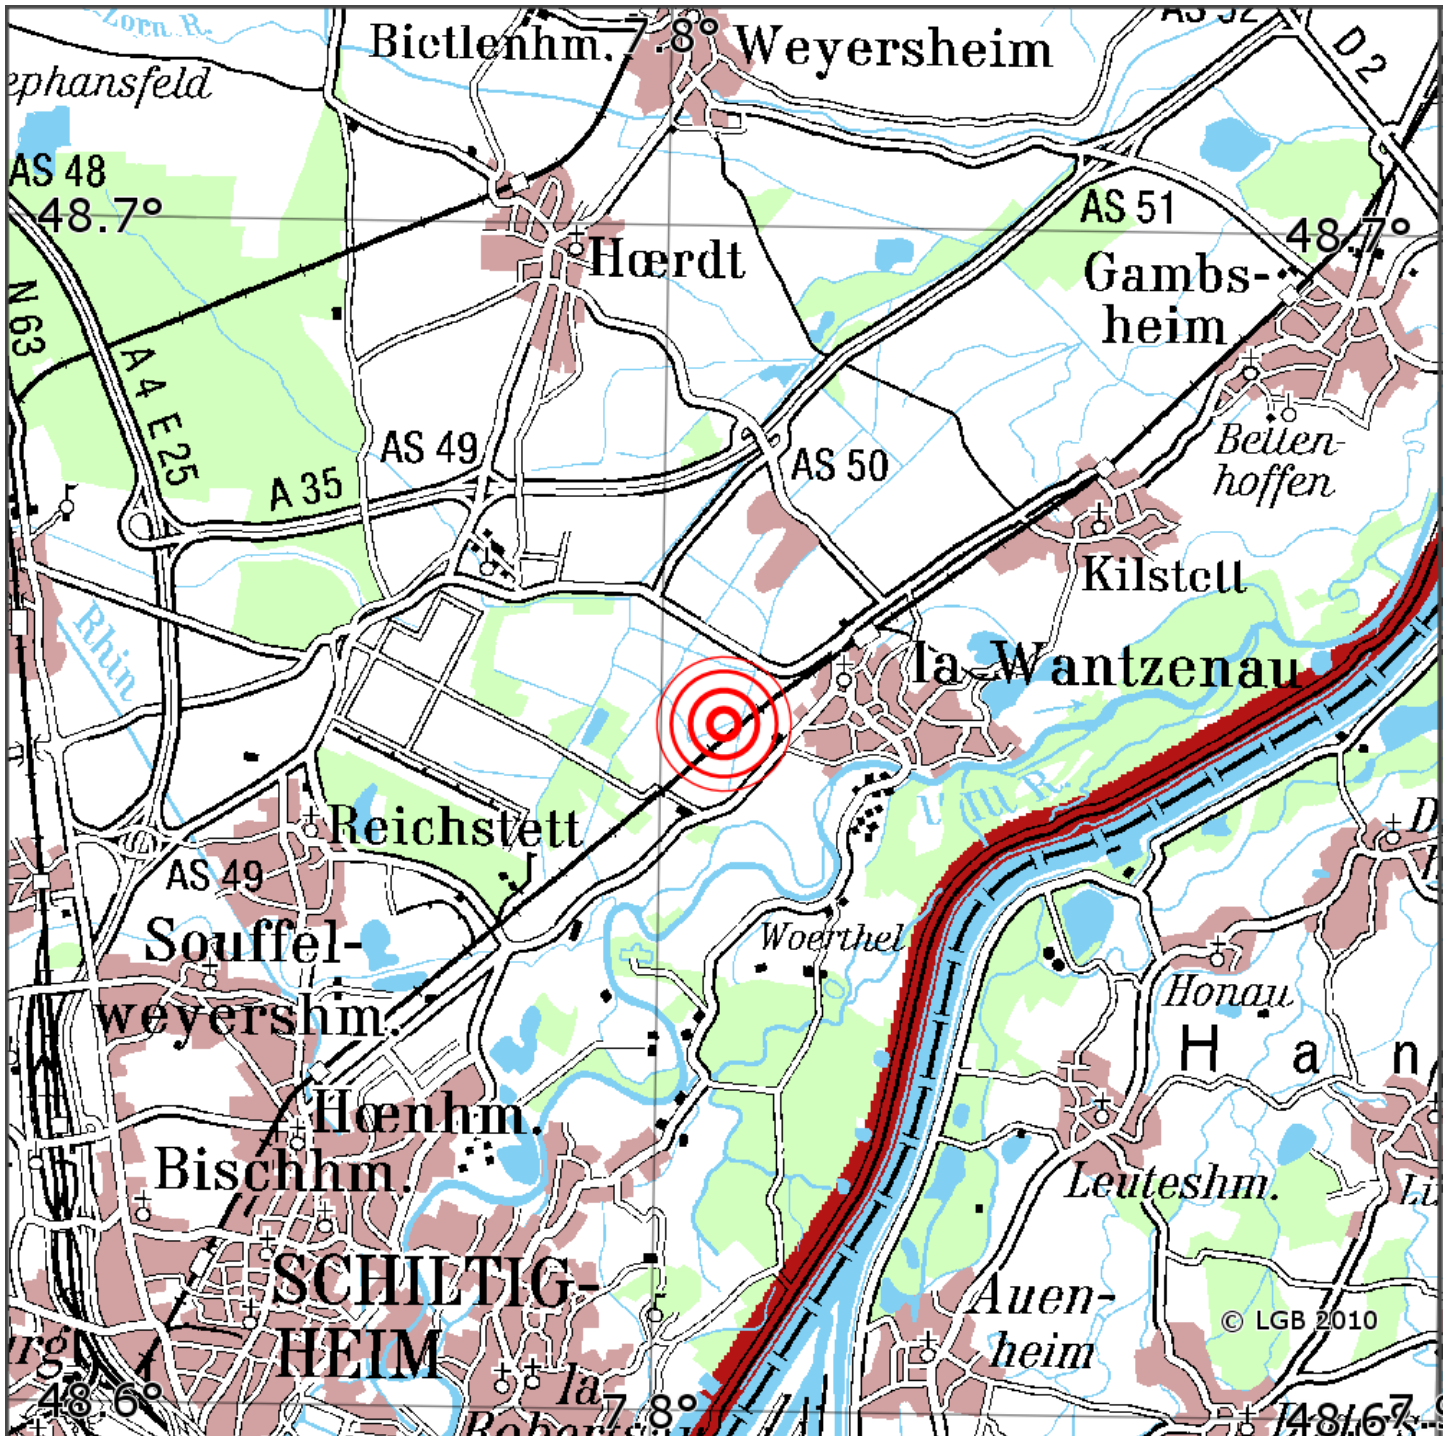

Manuelle Erdbebenlokalisierung

Datum:	14.10.2020
Uhrzeit:	18:53:14.58
Ort:	La Wantzenau/Dep. Bas-Rhin/F
Lage des Epizentrums:	
Länge:	7.8°
Breite:	48.66°
Tiefe:	7
Magnitude:	1.3
Qualität:	1

Kartendarstellung auf Grundlage der DTK200-v. © Bundesamt für Kartographie und Geodäsie, 2010