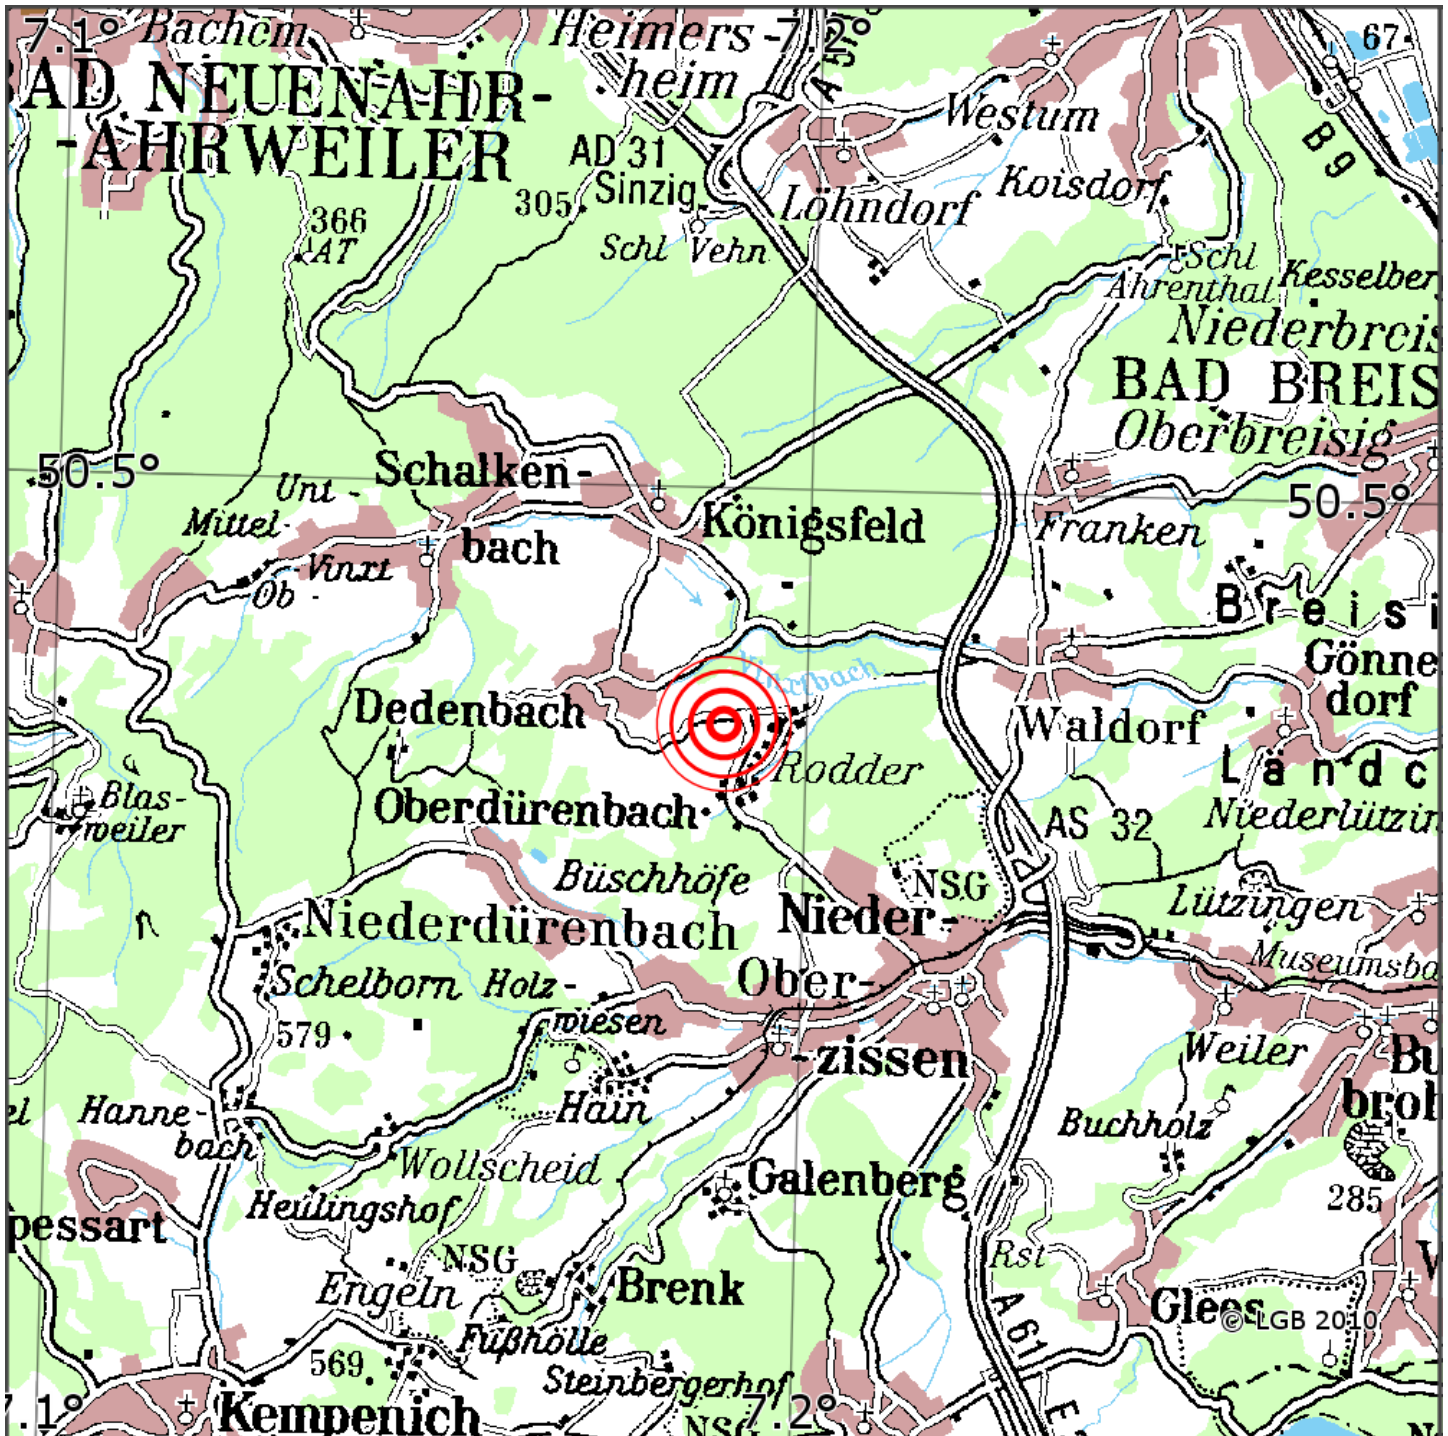

## Manuelle Erdbebenlokalisierung

Datum:	14.10.2020
Uhrzeit:	22:21:07.92
Ort:	Dedenbach/Lkrs. Ahrweiler/RLP
Lage des Epizentrums:	
L&auml;uml	nge:
Breite:	50.48
Tiefe:	10
Magnitude:	0.6
Qualit&auml;uml	t:

Kartendarstellung auf Grundlage der DTK200-v © Bundesamt für Kartographie und Geodäsie, 2010