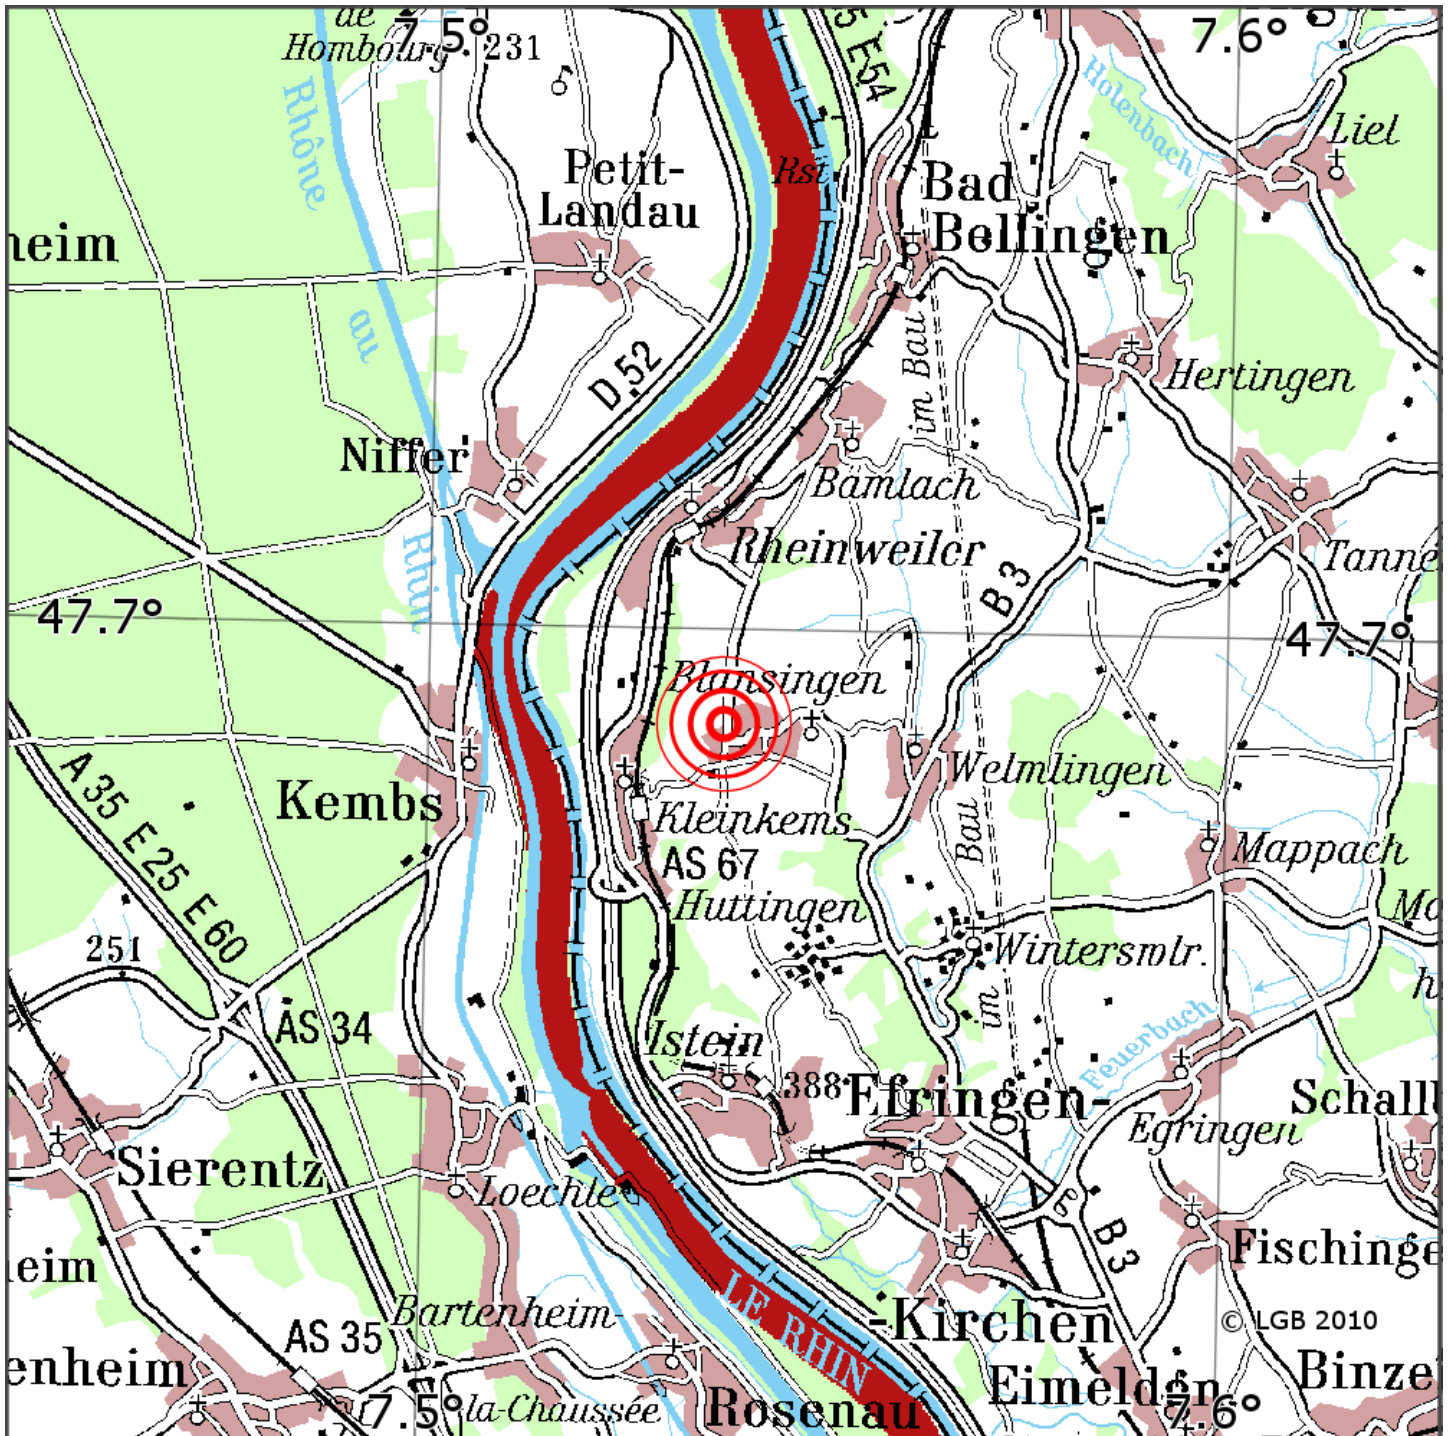

Manuelle Erdbebenlokalisierung

Datum:	16.10.2020
Uhrzeit:	02:51:04.43
Ort:	Efringen-Kirchen/Lkrs. LÄrrach/BW
Lage des Epizentrums:	
Länge:	
Breite:	47.69
Tiefe:	18
Magnitude:	0.8
Qualität:	

Kartendarstellung auf Grundlage der DTK200-v © Bundesamt für Kartographie und Geodäsie, 2010