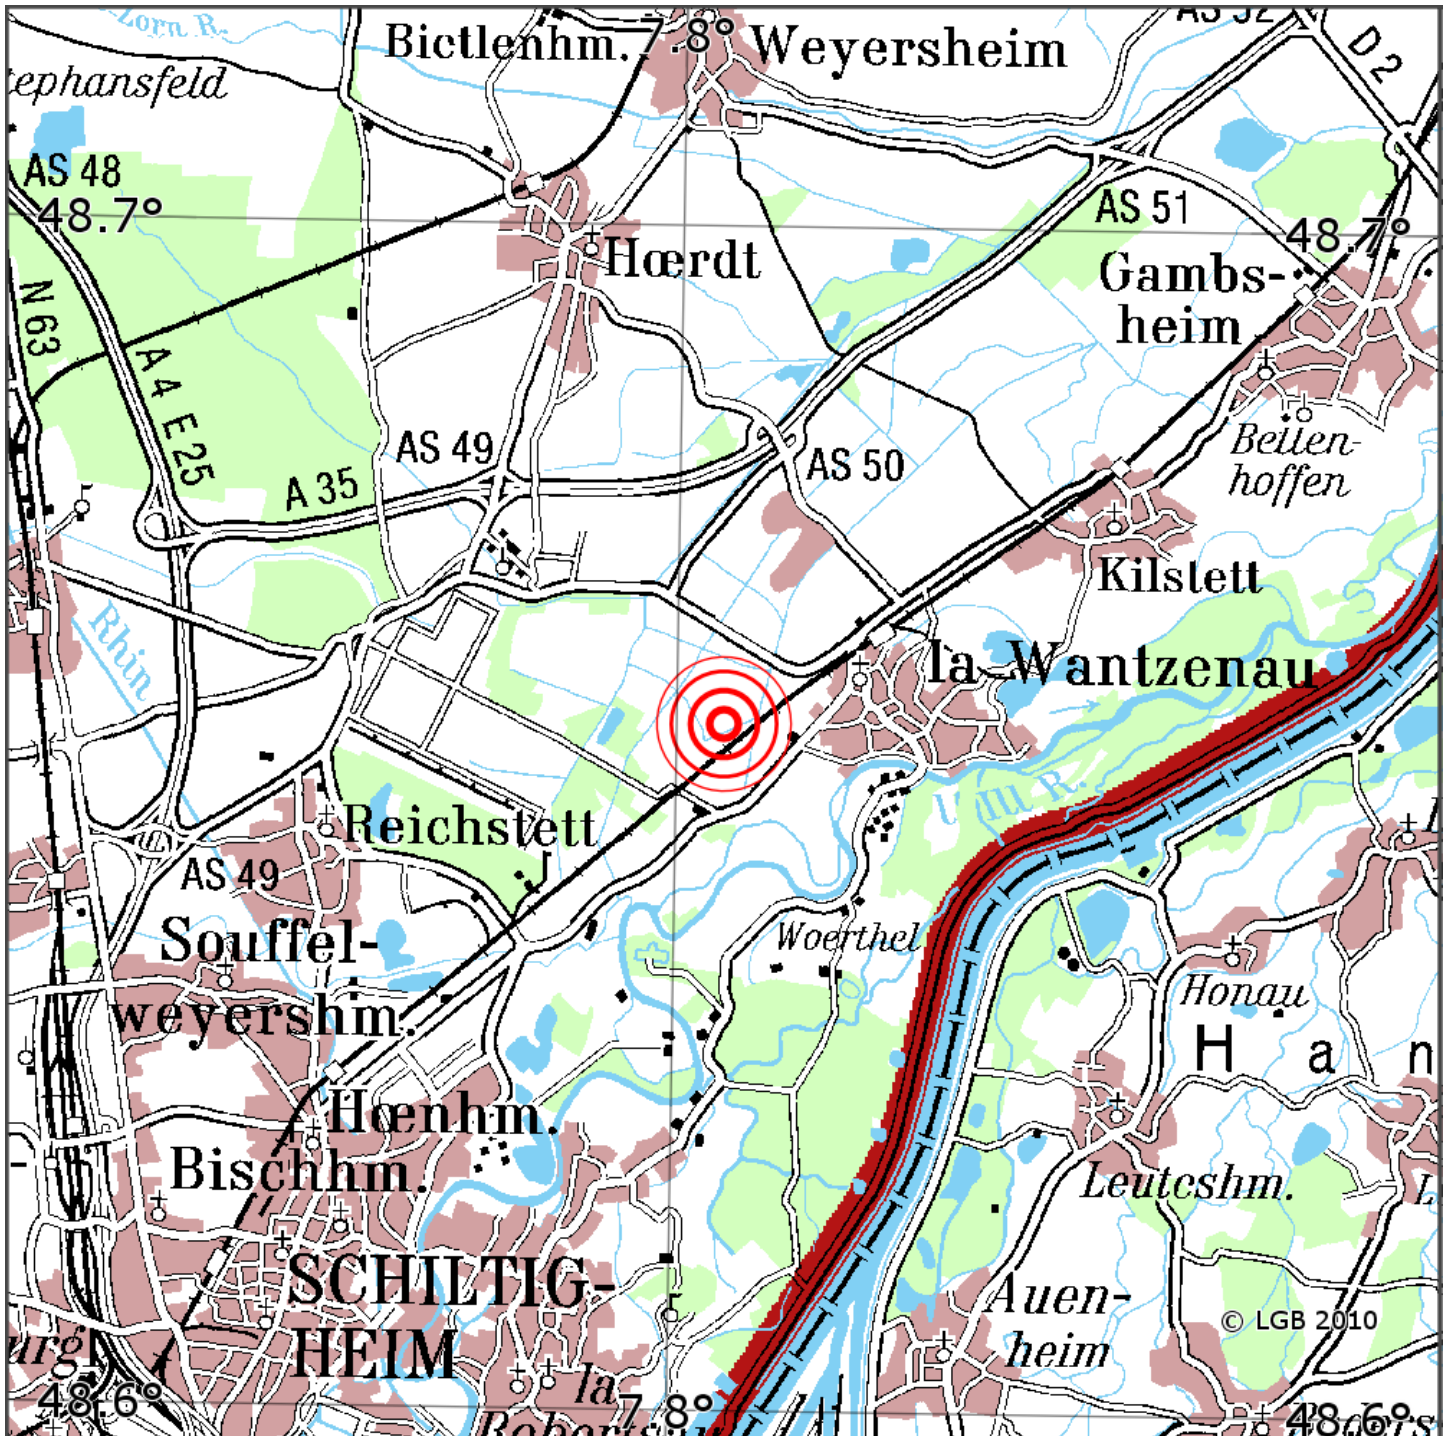

Manuelle Erdbebenlokalisierung

Datum:	09.11.2020
Uhrzeit:	22:45:50.18
Ort:	La Wantzenau/Dep. Bas-Rhin/F
Lage des Epizentrums:	
Länge:	7.8°
Breite:	48.66°
Tiefe:	7
Magnitude:	1.8
Qualität:	t

Kartendarstellung auf Grundlage der DTK200-v. © Bundesamt für Kartographie und Geodäsie, 2010