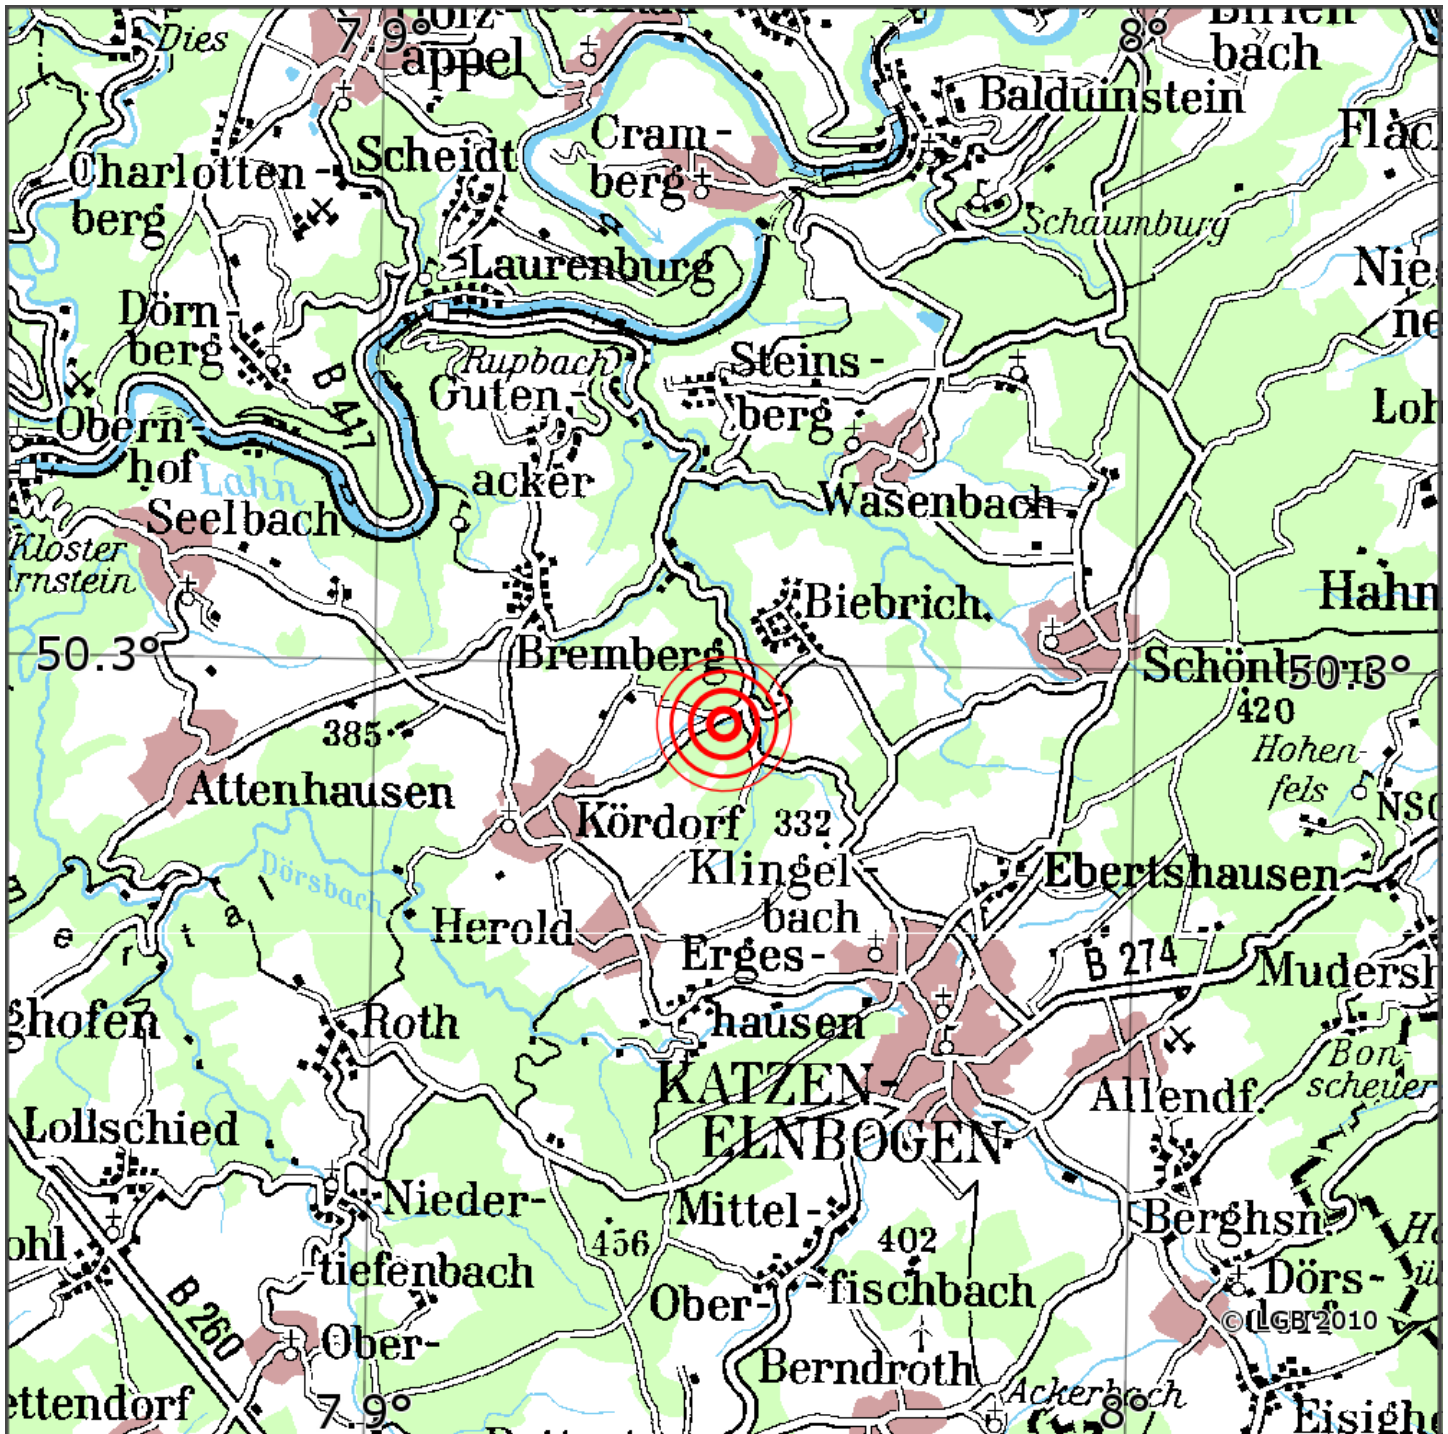

Manuelle Erdbebenlokalisierung

Datum:	10.11.2020
Uhrzeit:	16:31:12.89
Ort:	Herold/Rhein-Lahn-Kreis/RLP
Lage des Epizentrums:	
Länge:	50.30
Breite:	12
Tiefe:	0.9
Magnitude:	t:
Qualität:	

Kartendarstellung auf Grundlage der DTK200-v. © Bundesamt für Kartographie und Geodäsie, 2010