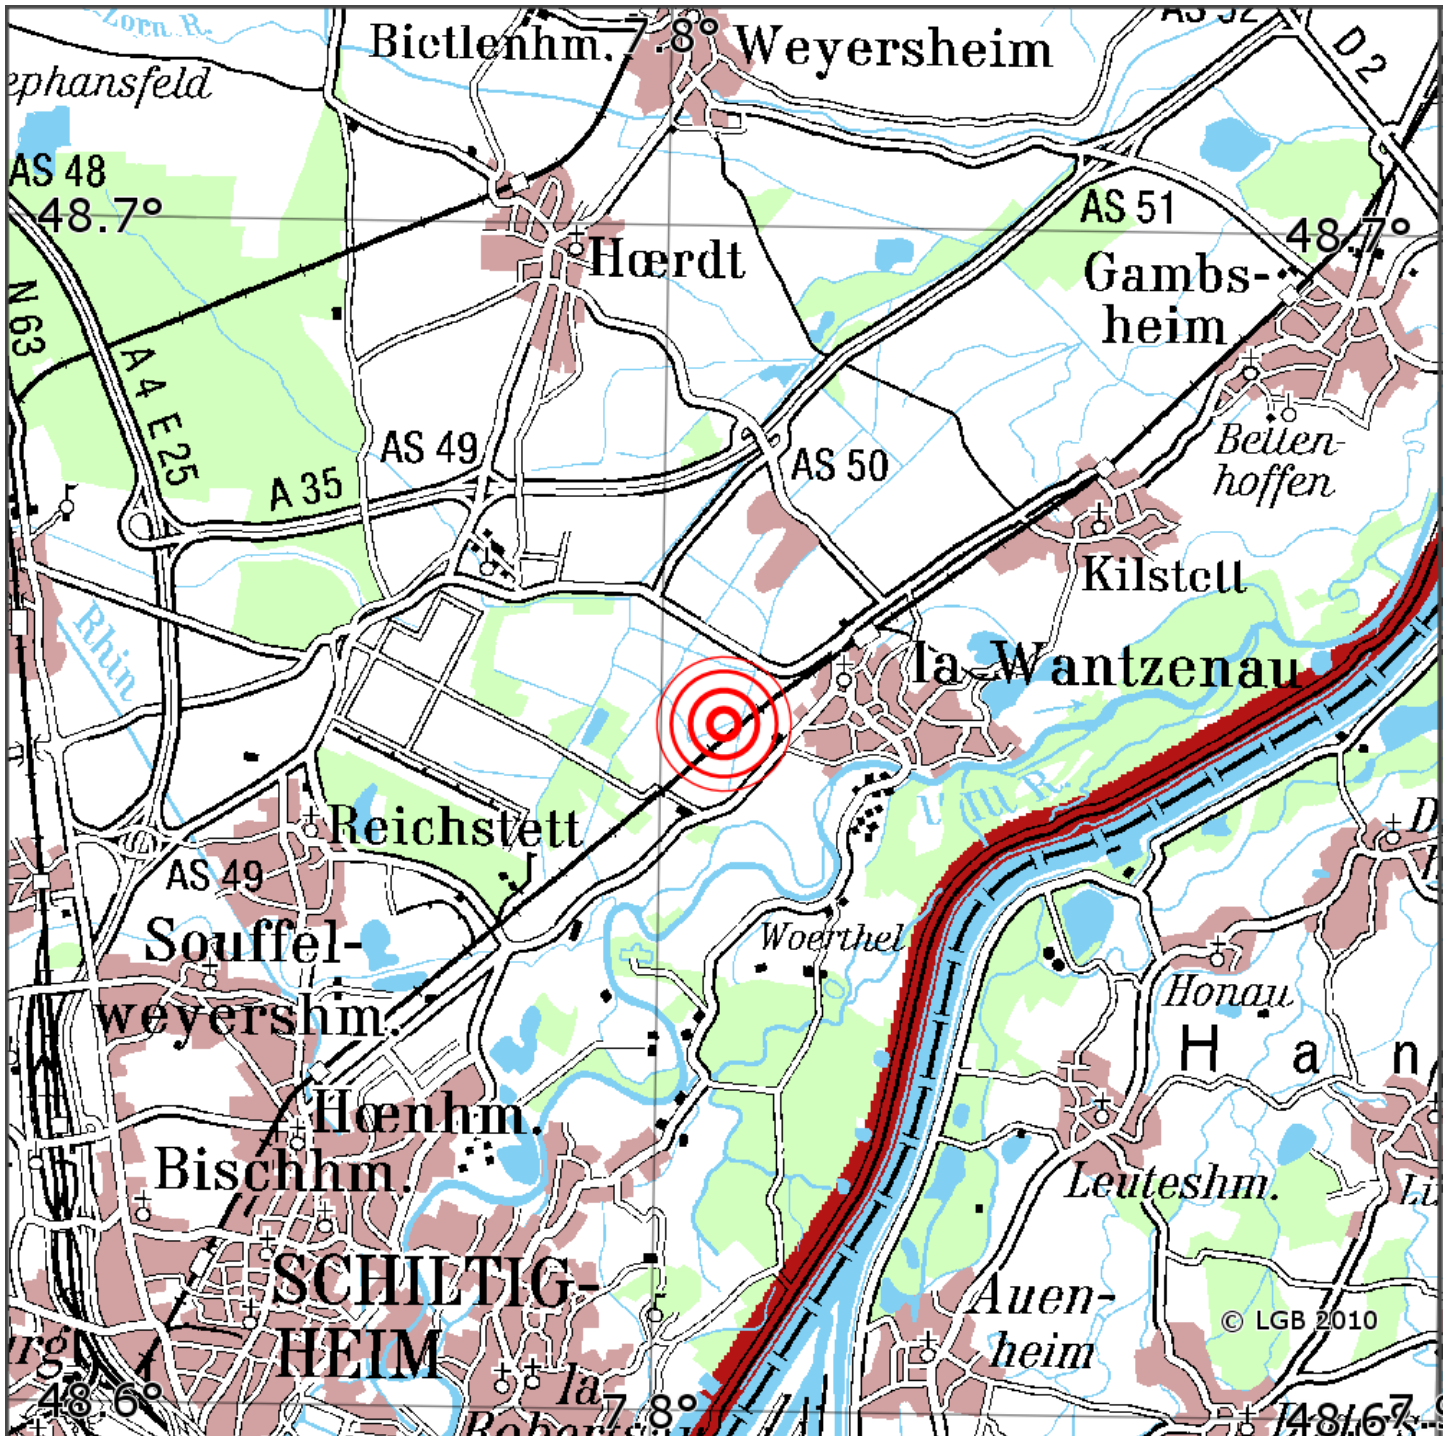

Manuelle Erdbebenlokalisierung

Datum:	11.11.2020
Uhrzeit:	06:36:06.30
Ort:	La Wantzenau/Dep. Bas-Rhin/F
Lage des Epizentrums:	
Länge:	7.8°
Breite:	48.66
Tiefe:	7
Magnitude:	2.6
Qualität:	1

Kartendarstellung auf Grundlage der DTK200-v. © Bundesamt für Kartographie und Geodäsie, 2010