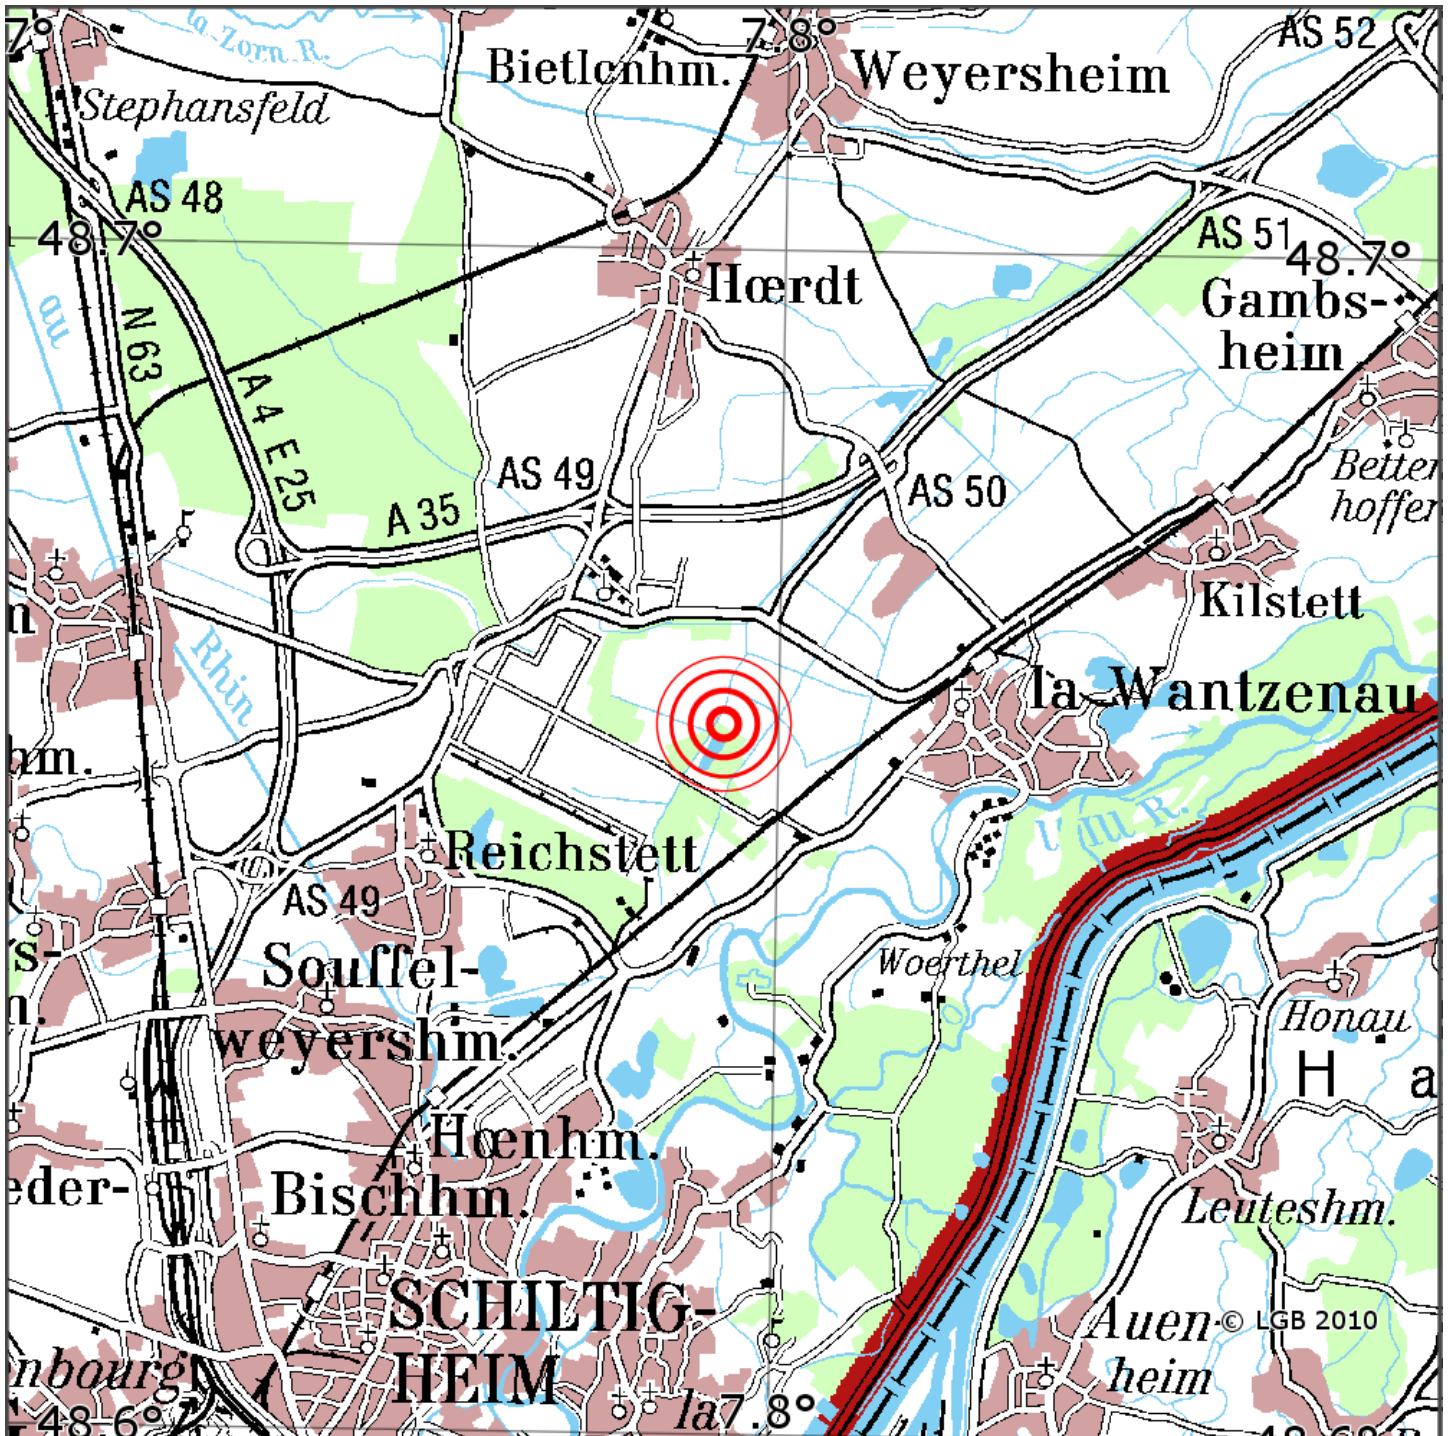

Manuelle Erdbebenlokalisierung

Datum:	12.11.2020
Uhrzeit:	23:29:42.22
Ort:	La Wantzenau/Dep. Bas-Rhin/F
Lage des Epizentrums:	
Länge:	7.8°
Breite:	48.66
Tiefe:	5*
Magnitude:	1.3
Qualität:	t:

Kartendarstellung auf Grundlage der DTK200-v © Bundesamt für Kartographie und Geodäsie, 2010