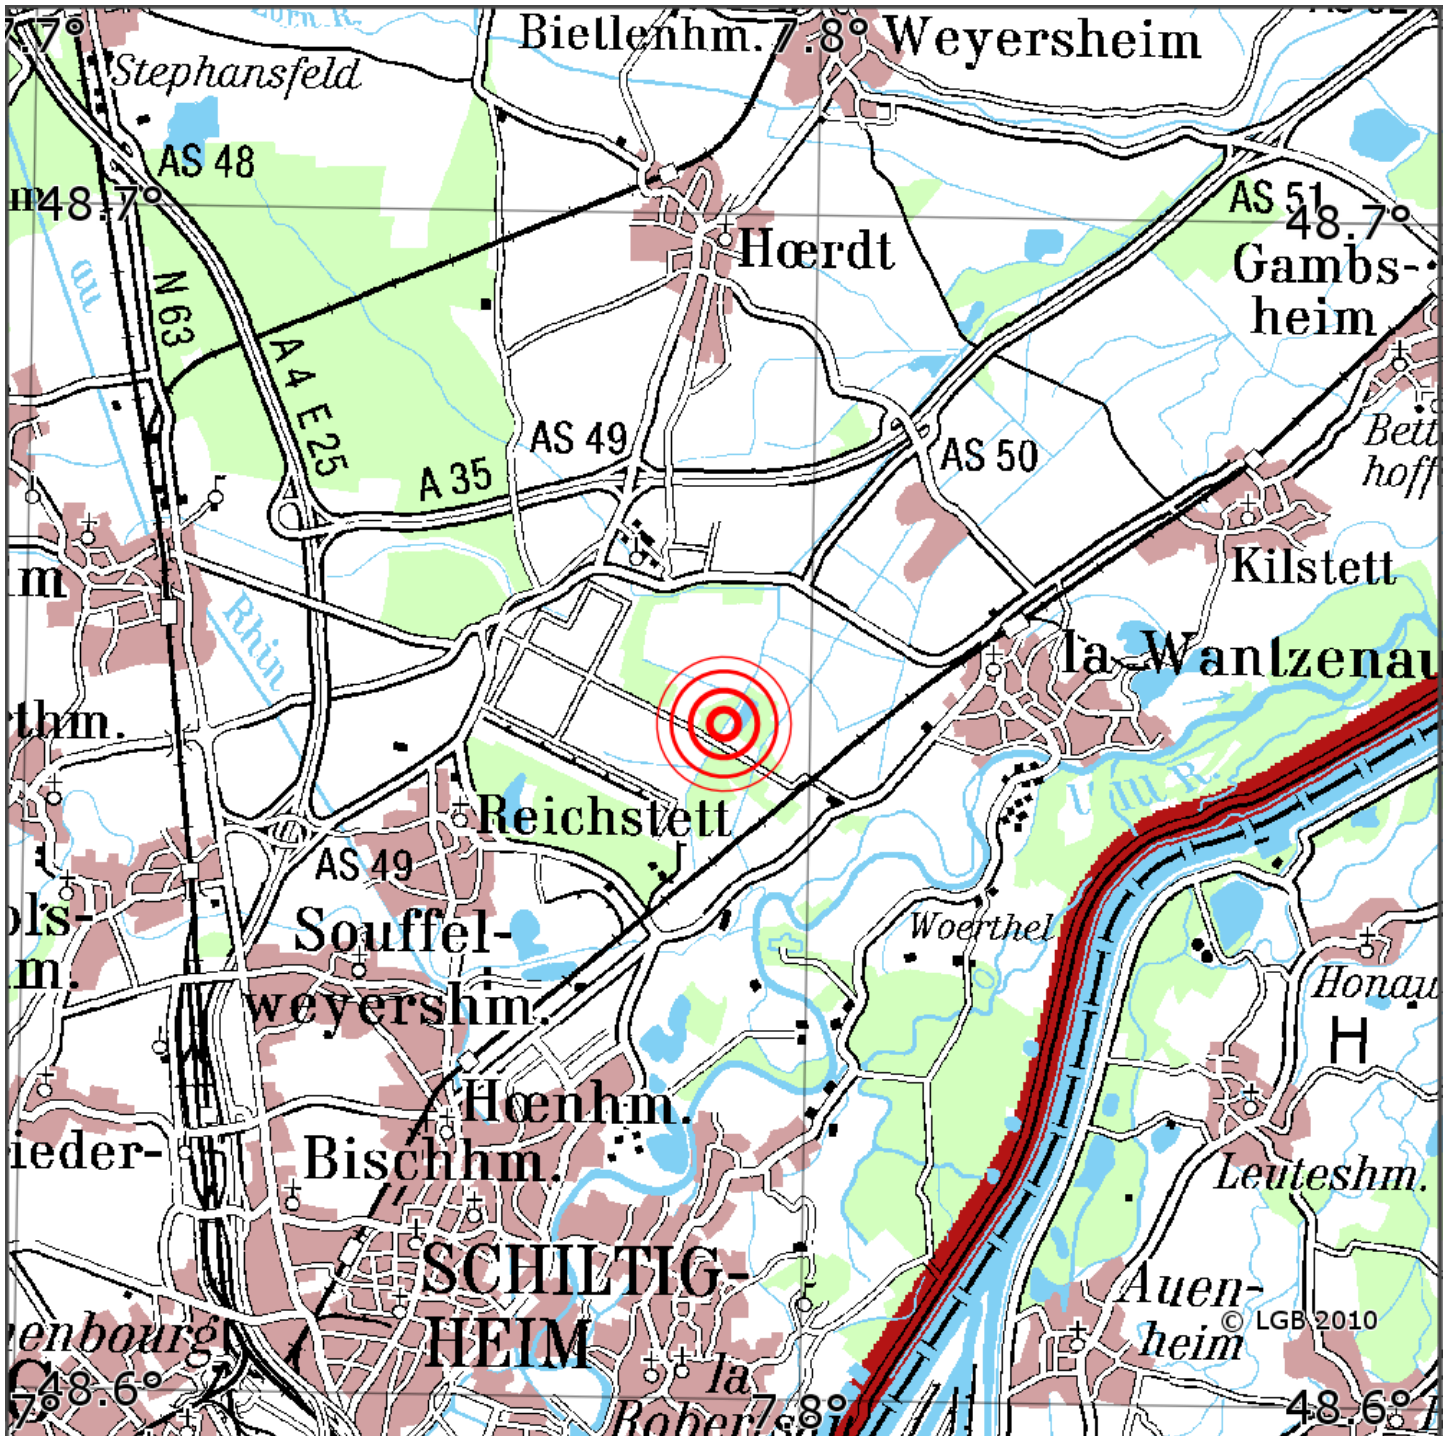

Manuelle Erdbebenlokalisierung

Datum:	13.11.2020
Uhrzeit:	11:32:41.08
Ort:	La Wantzenau/Dep. Bas-Rhin/F
Lage des Epizentrums:	
Länge:	48.66
Breite:	7.8
Tiefe:	5*
Magnitude:	1.9
Qualität:	t:

Kartendarstellung auf Grundlage der DTK200-v. © Bundesamt für Kartographie und Geodäsie, 2010