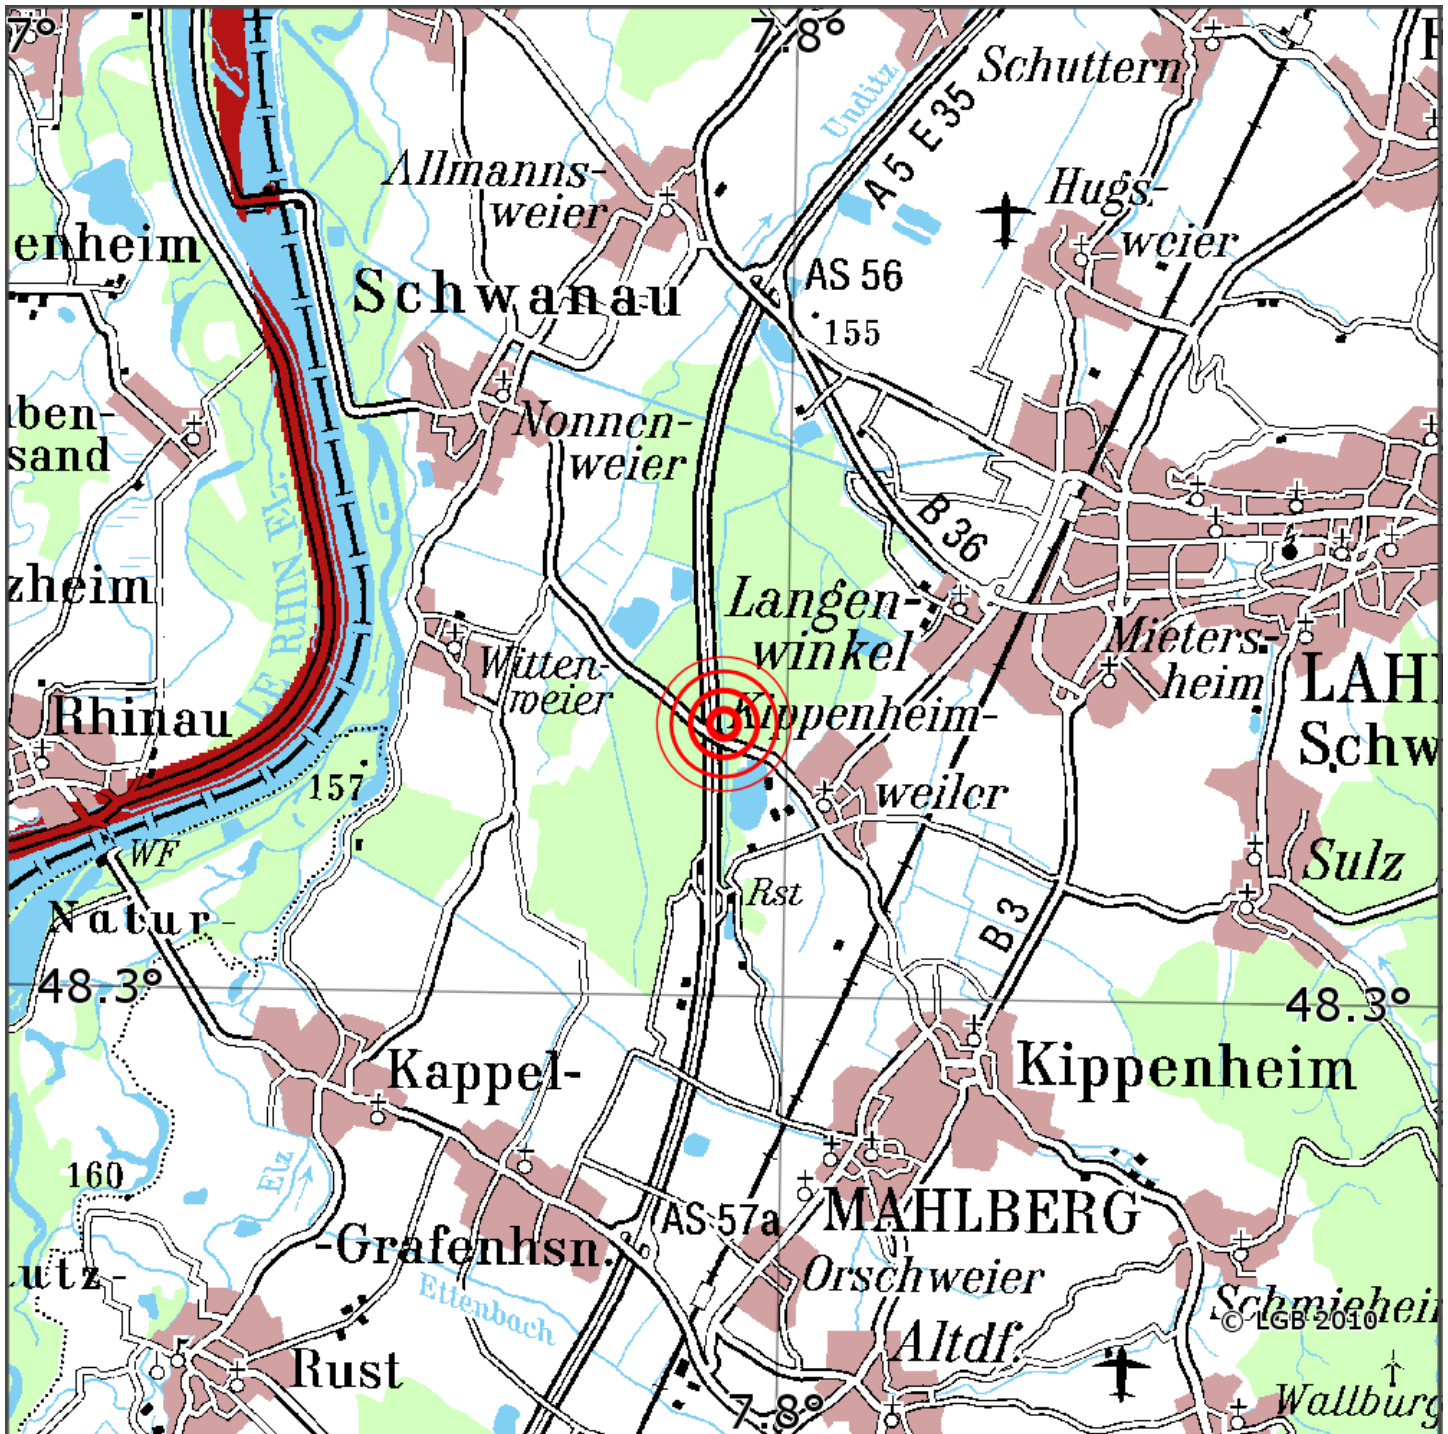

Manuelle Erdbebenlokalisierung

Datum:	13.11.2020
Uhrzeit:	13:44:47.36
Ort:	Mahlberg/Ortenaukreis/BW
Lage des Epizentrums:	
Läuml	nge:
Breite:	48.32
Tiefe:	10*
Magnitude:	0.8
Qualitäuml	t:

Kartendarstellung auf Grundlage der DTK200-v. © Bundesamt für Kartographie und Geodäsie, 2010