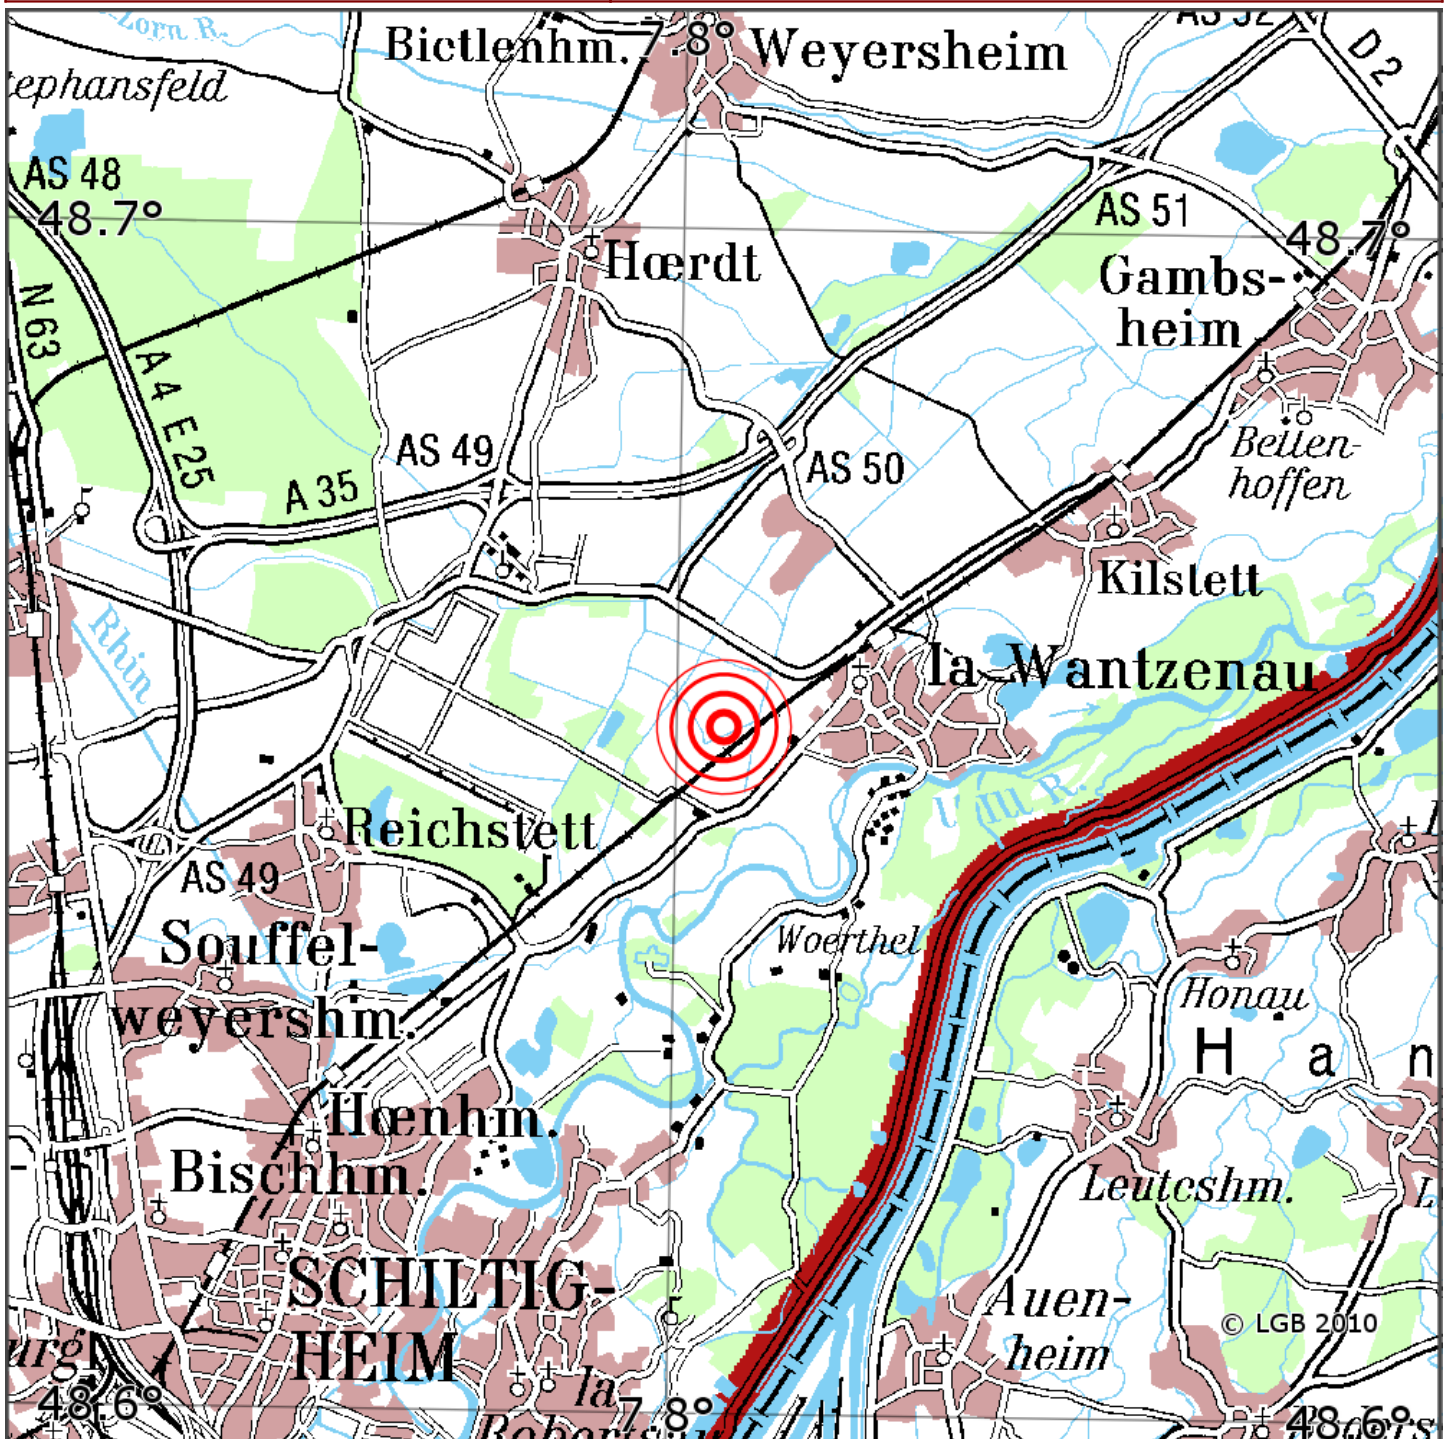

Manuelle Erdbebenlokalisierung

Datum:	15.11.2020
Uhrzeit:	01:01:41.30
Ort:	La Wantzenau/Dep. Bas-Rhin/F
Lage des Epizentrums:	
Länge:	48.66
Breite:	7.8°
Tiefe:	5*
Magnitude:	1.0
Qualität:	t:

Kartendarstellung auf Grundlage der DTK200-v. © Bundesamt für Kartographie und Geodäsie, 2010