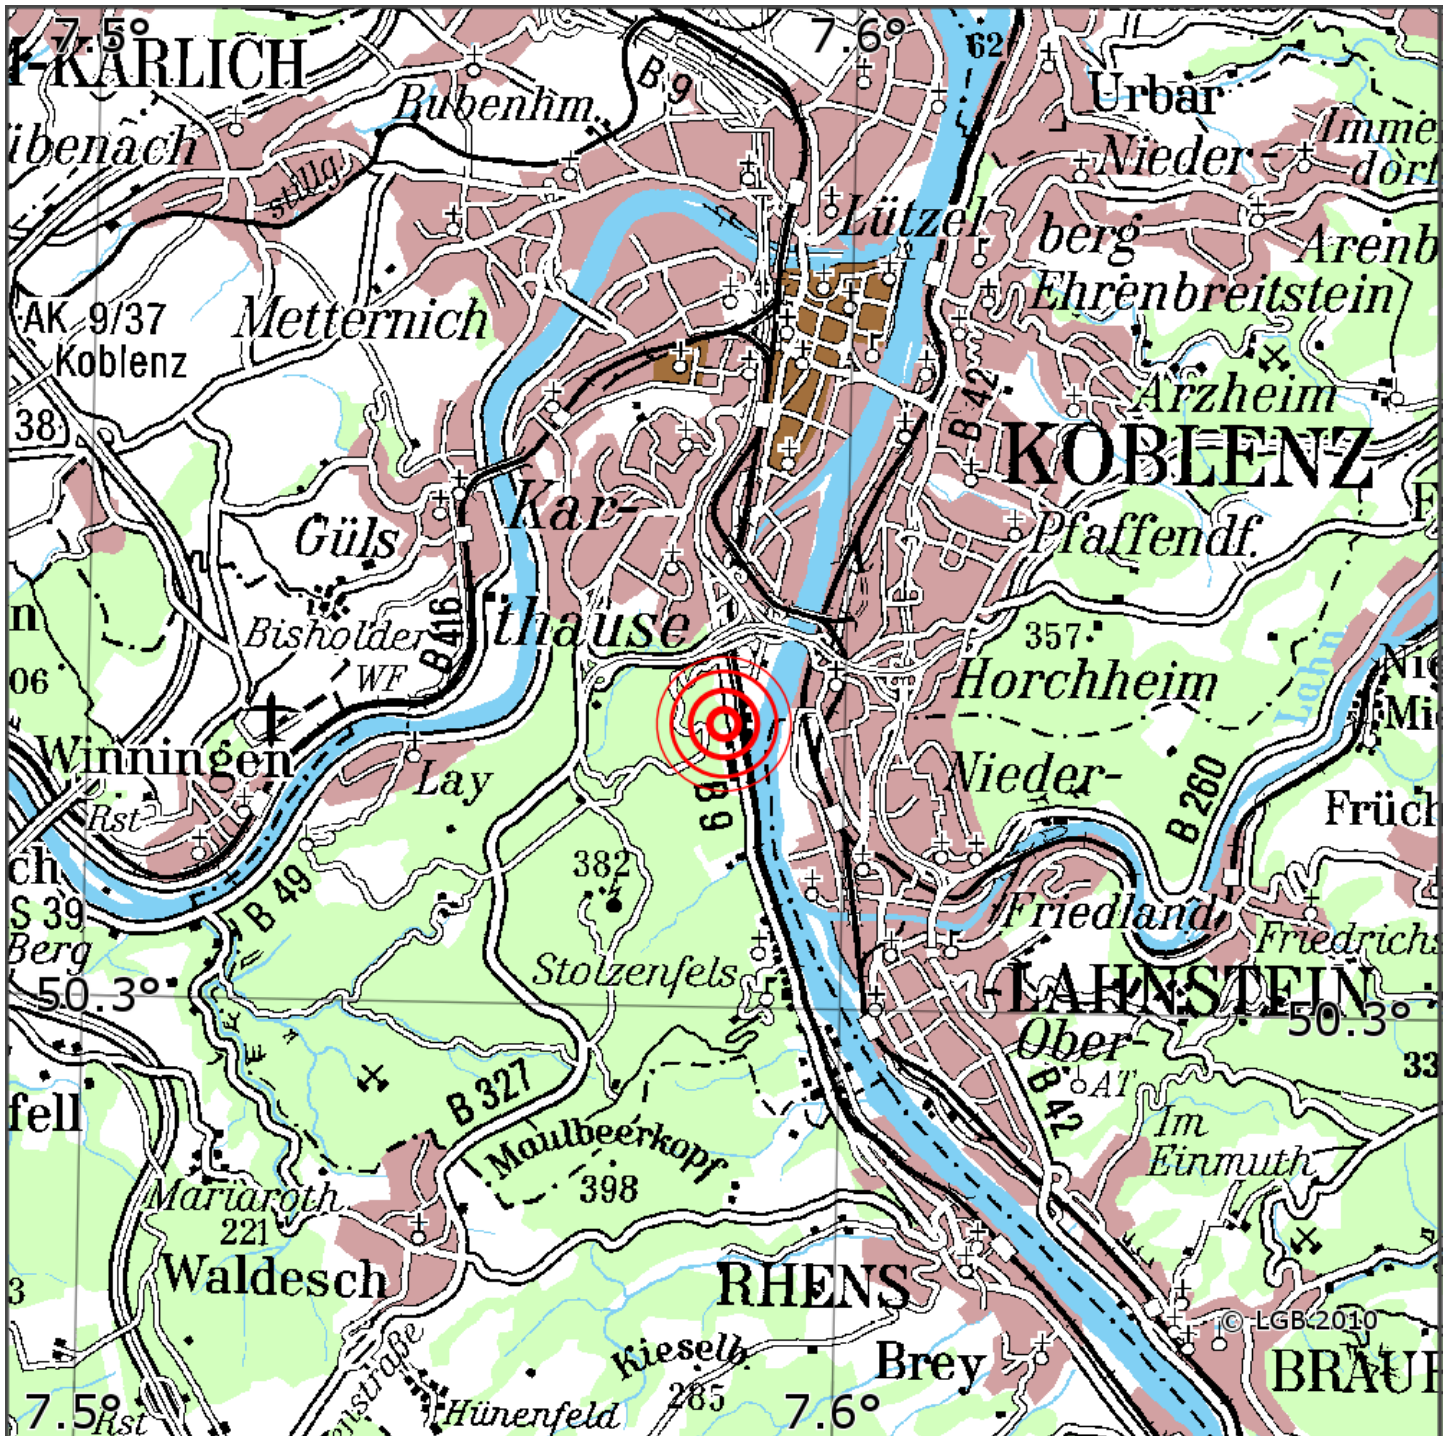

Manuelle Erdbebenlokalisierung

Datum:	14.11.2020
Uhrzeit:	12:31:41.66
Ort:	Koblenz/RLP
Lage des Epizentrums:	
Läuml	nge:
Breite:	50.32
Tiefe:	12
Magnitude:	1.3
Qualitäuml	t:

Kartendarstellung auf Grundlage der DTK200-v. © Bundesamt für Kartographie und Geodäsie, 2010