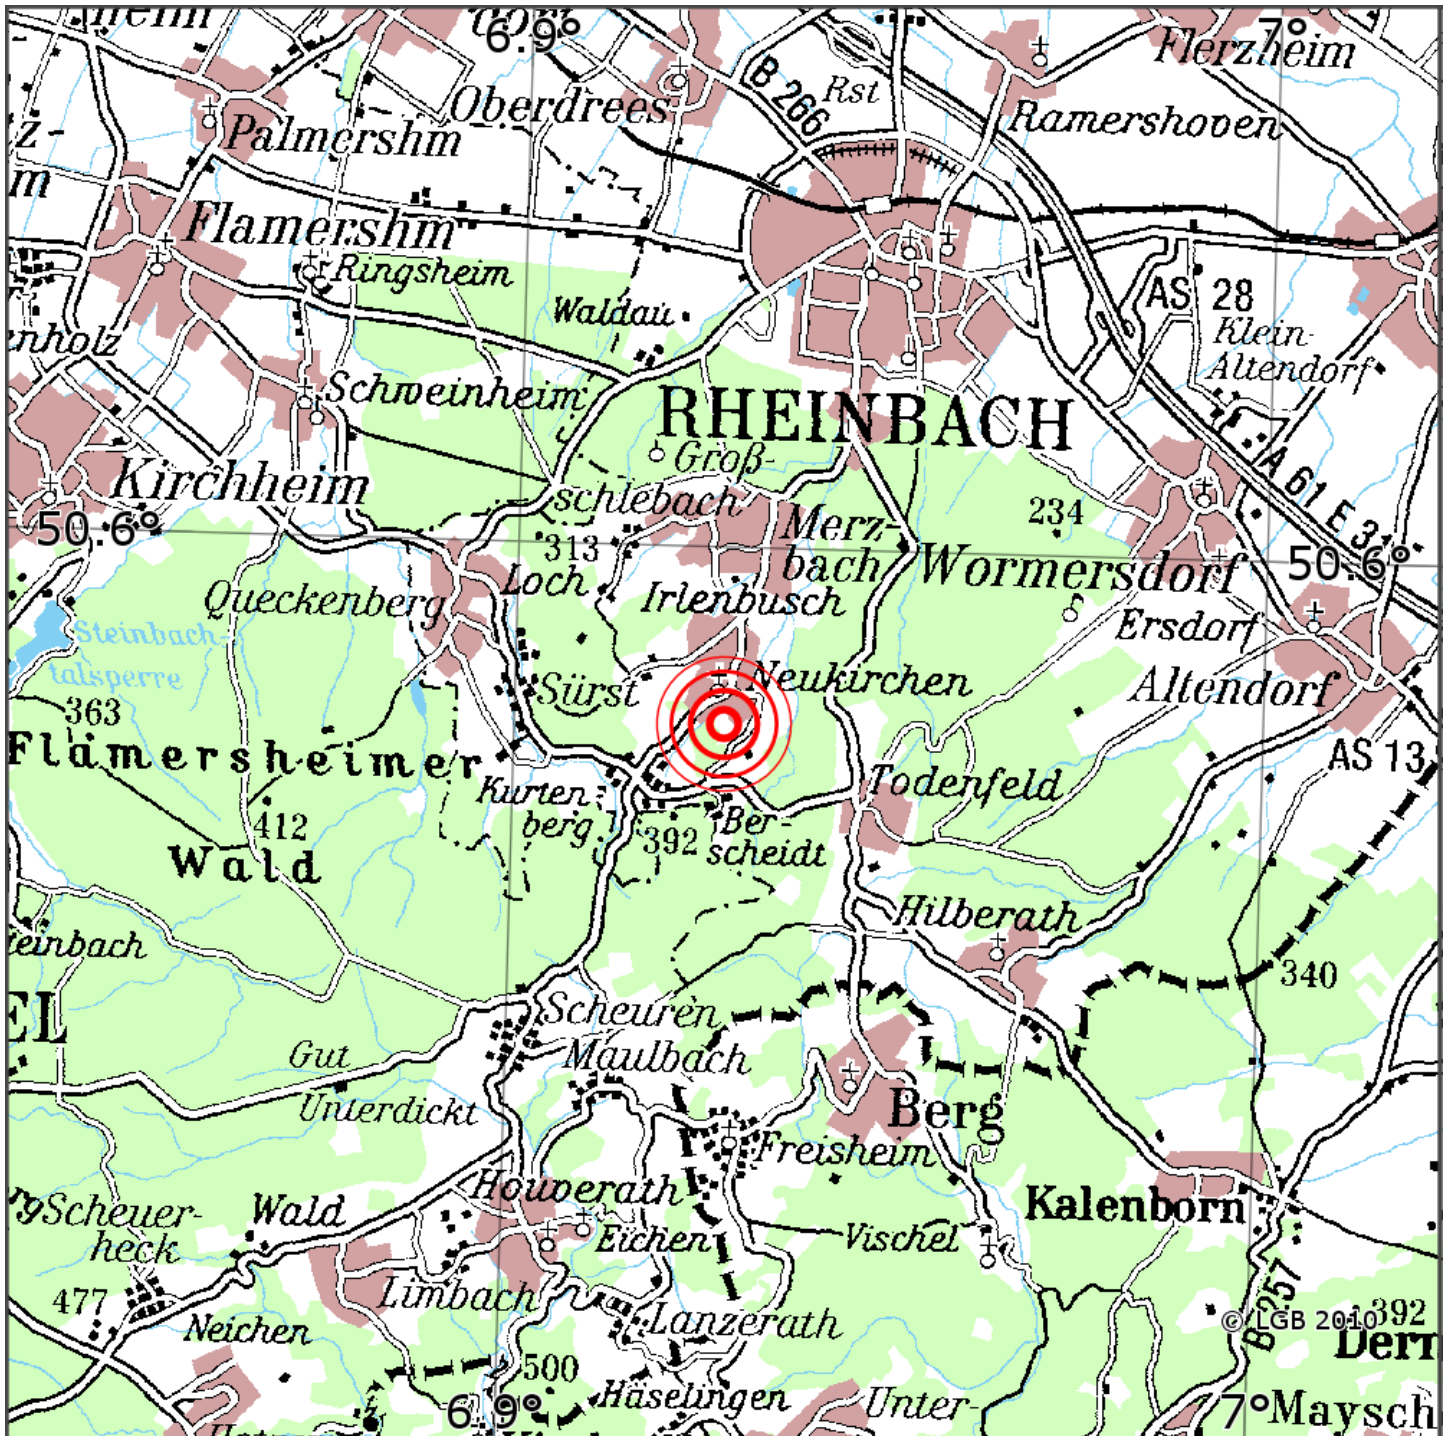

## Manuelle Erdbebenlokalisierung

Datum:	15.11.2020
Uhrzeit:	16:58:23.01
Ort:	Rheinbach/Rhein-Sieg-Krs./NW
Lage des Epizentrums:	
Länge:	8.9°
Breite:	50.59°
Tiefe:	5*
Magnitude:	0.9
Qualität:	1

Kartendarstellung auf Grundlage der DTK200-v. © Bundesamt für Kartographie und Geodäsie, 2010