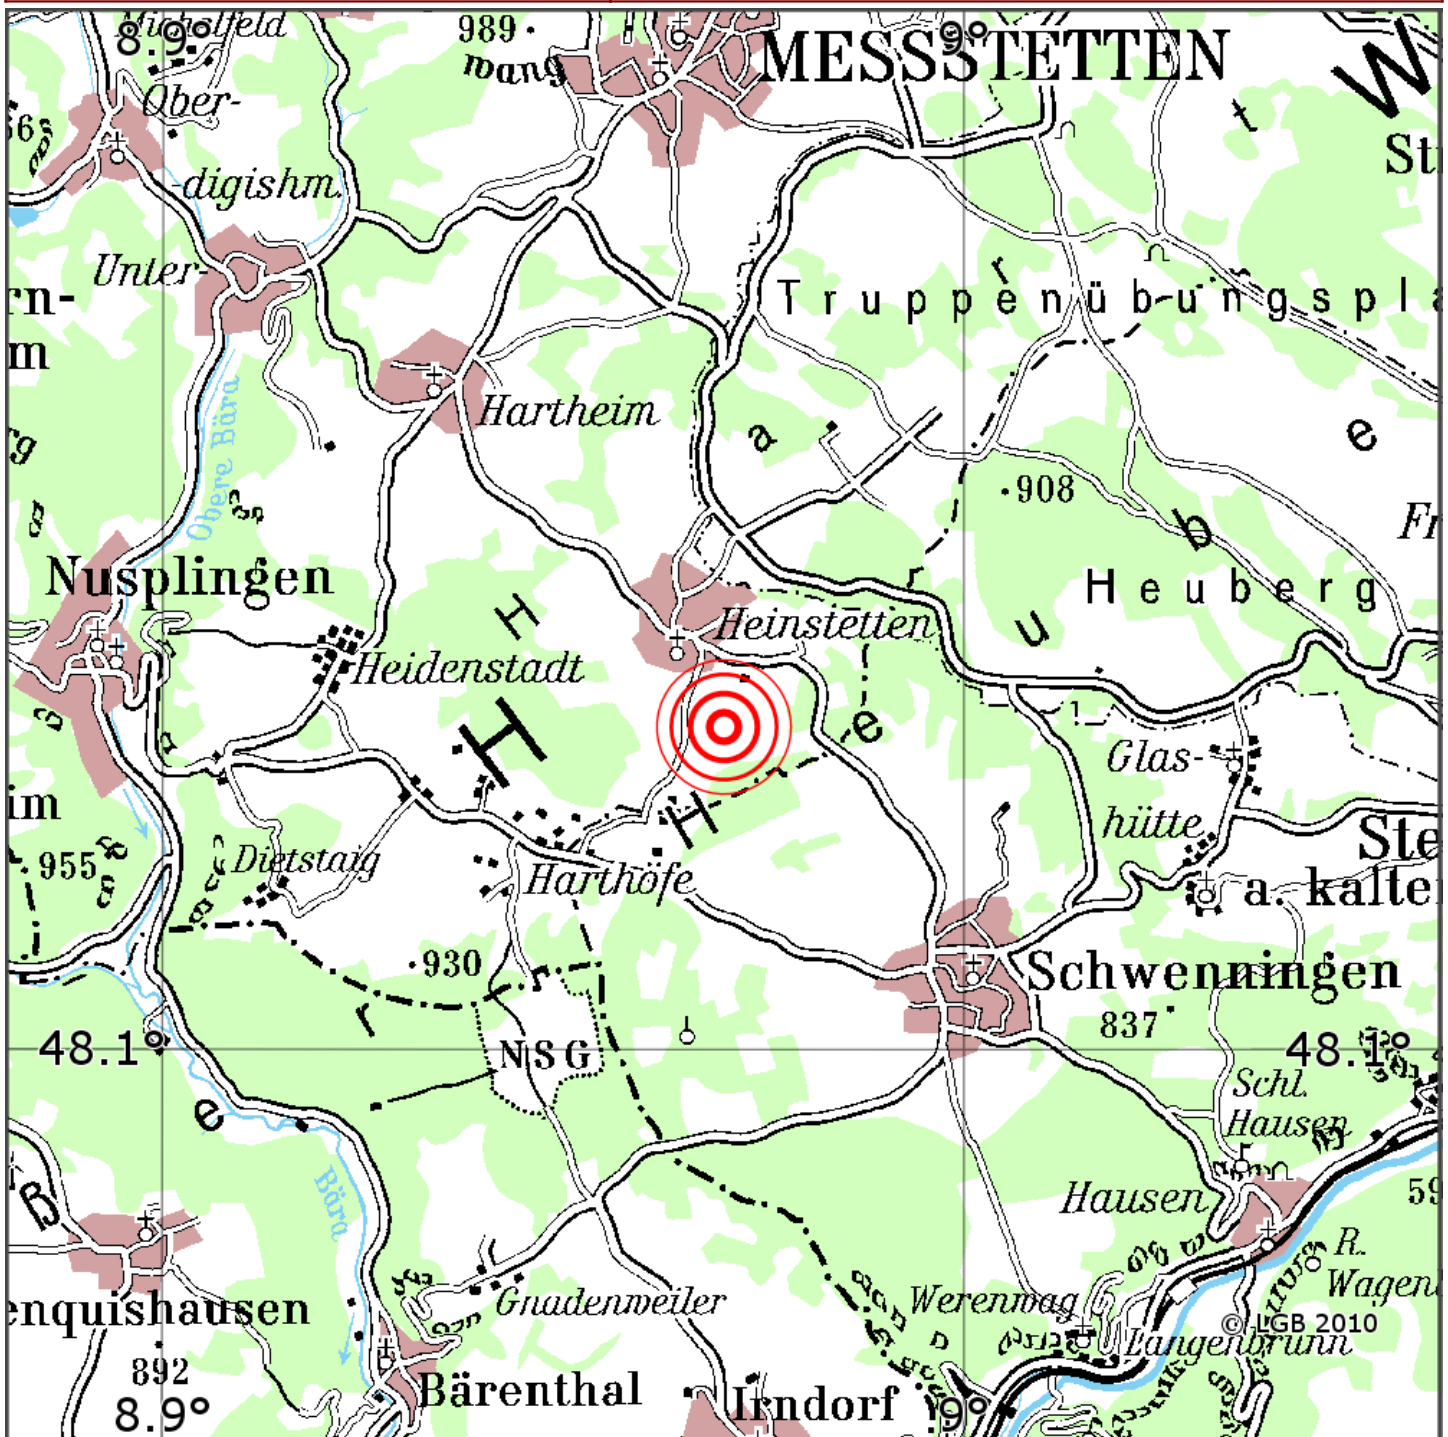

Manuelle Erdbebenlokalisierung

Datum:	17.11.2020
Uhrzeit:	07:20:22.73
Ort:	Messstetten/Zollernalbkreis/BW
Lage des Epizentrums:	
Länge:	9.13
Breite:	48.13
Tiefe:	7
Magnitude:	2.1
Qualität:	1

Kartendarstellung auf Grundlage der DTK200-v. © Bundesamt für Kartographie und Geodäsie, 2010