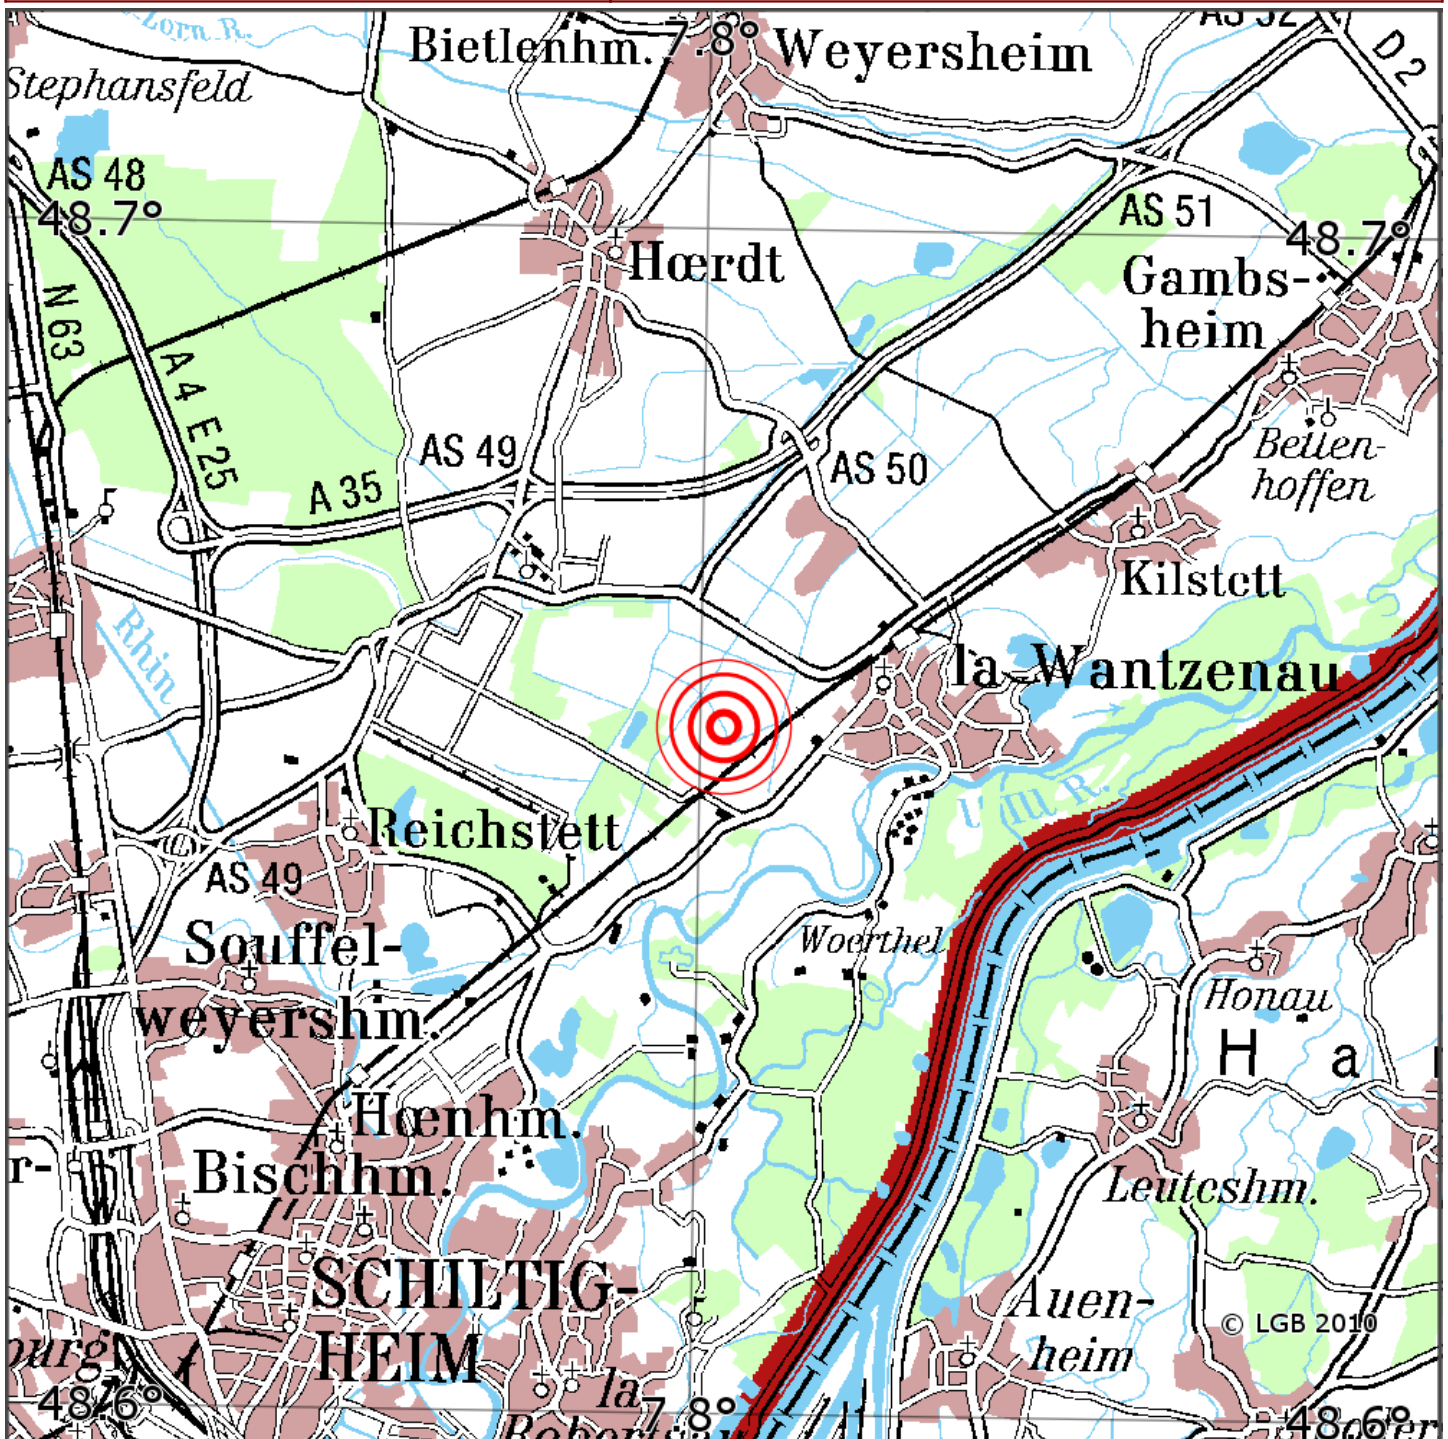

Manuelle Erdbebenlokalisierung

Datum:	17.11.2020
Uhrzeit:	11:17:19.54
Ort:	La Wantzenau/Dep. Bas-Rhin/F
Lage des Epizentrums:	
Länge:	48.7°
Breite:	48.66
Tiefe:	6*
Magnitude:	1.3
Qualität:	t:

Kartendarstellung auf Grundlage der DTK200-v. © Bundesamt für Kartographie und Geodäsie, 2010