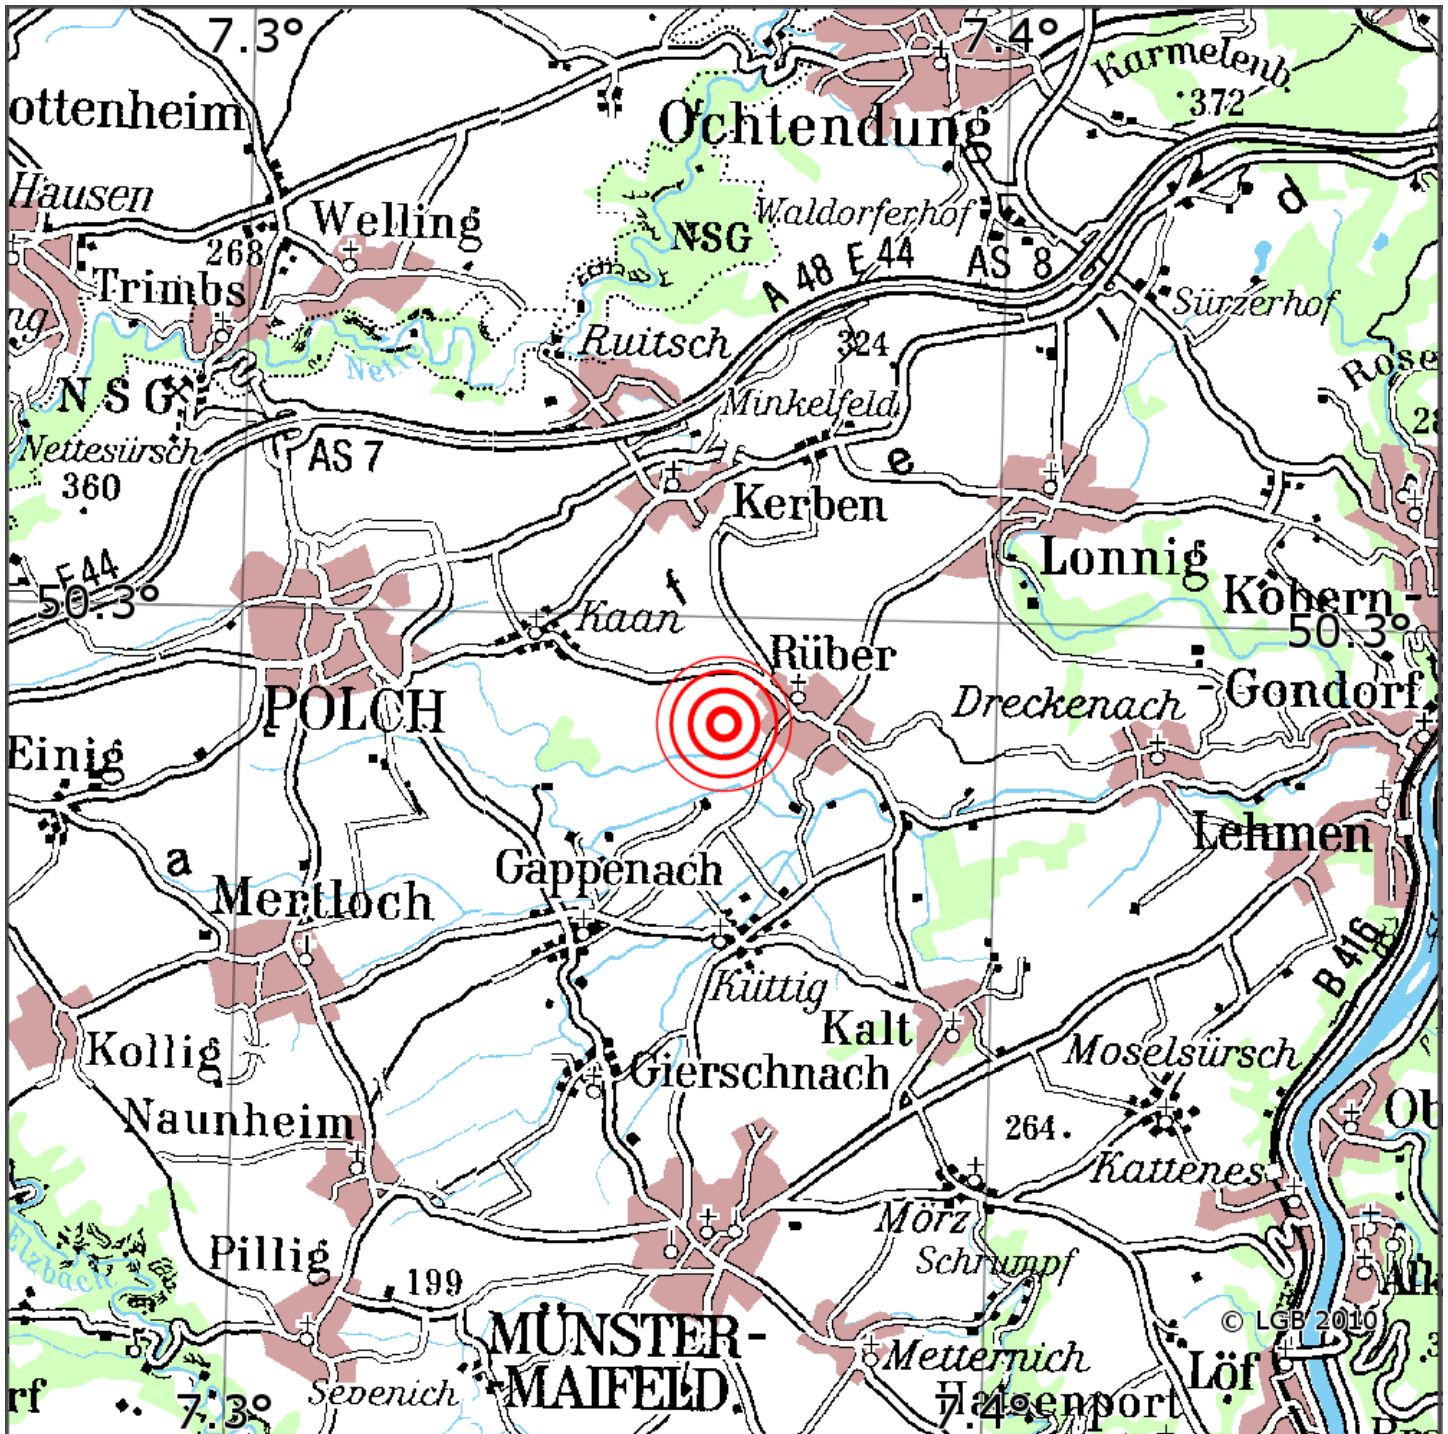

Manuelle Erdbebenlokalisierung

Datum:	16.11.2020
Uhrzeit:	19:47:51.66
Ort:	Rueber/Lkrs. Mayen-Koblenz/RLP
Lage des Epizentrums:	
Länge:	8.32
Breite:	50.29
Tiefe:	4
Magnitude:	0.5
Qualität:	1

Kartendarstellung auf Grundlage der DTK200-v. © Bundesamt für Kartographie und Geodäsie, 2010