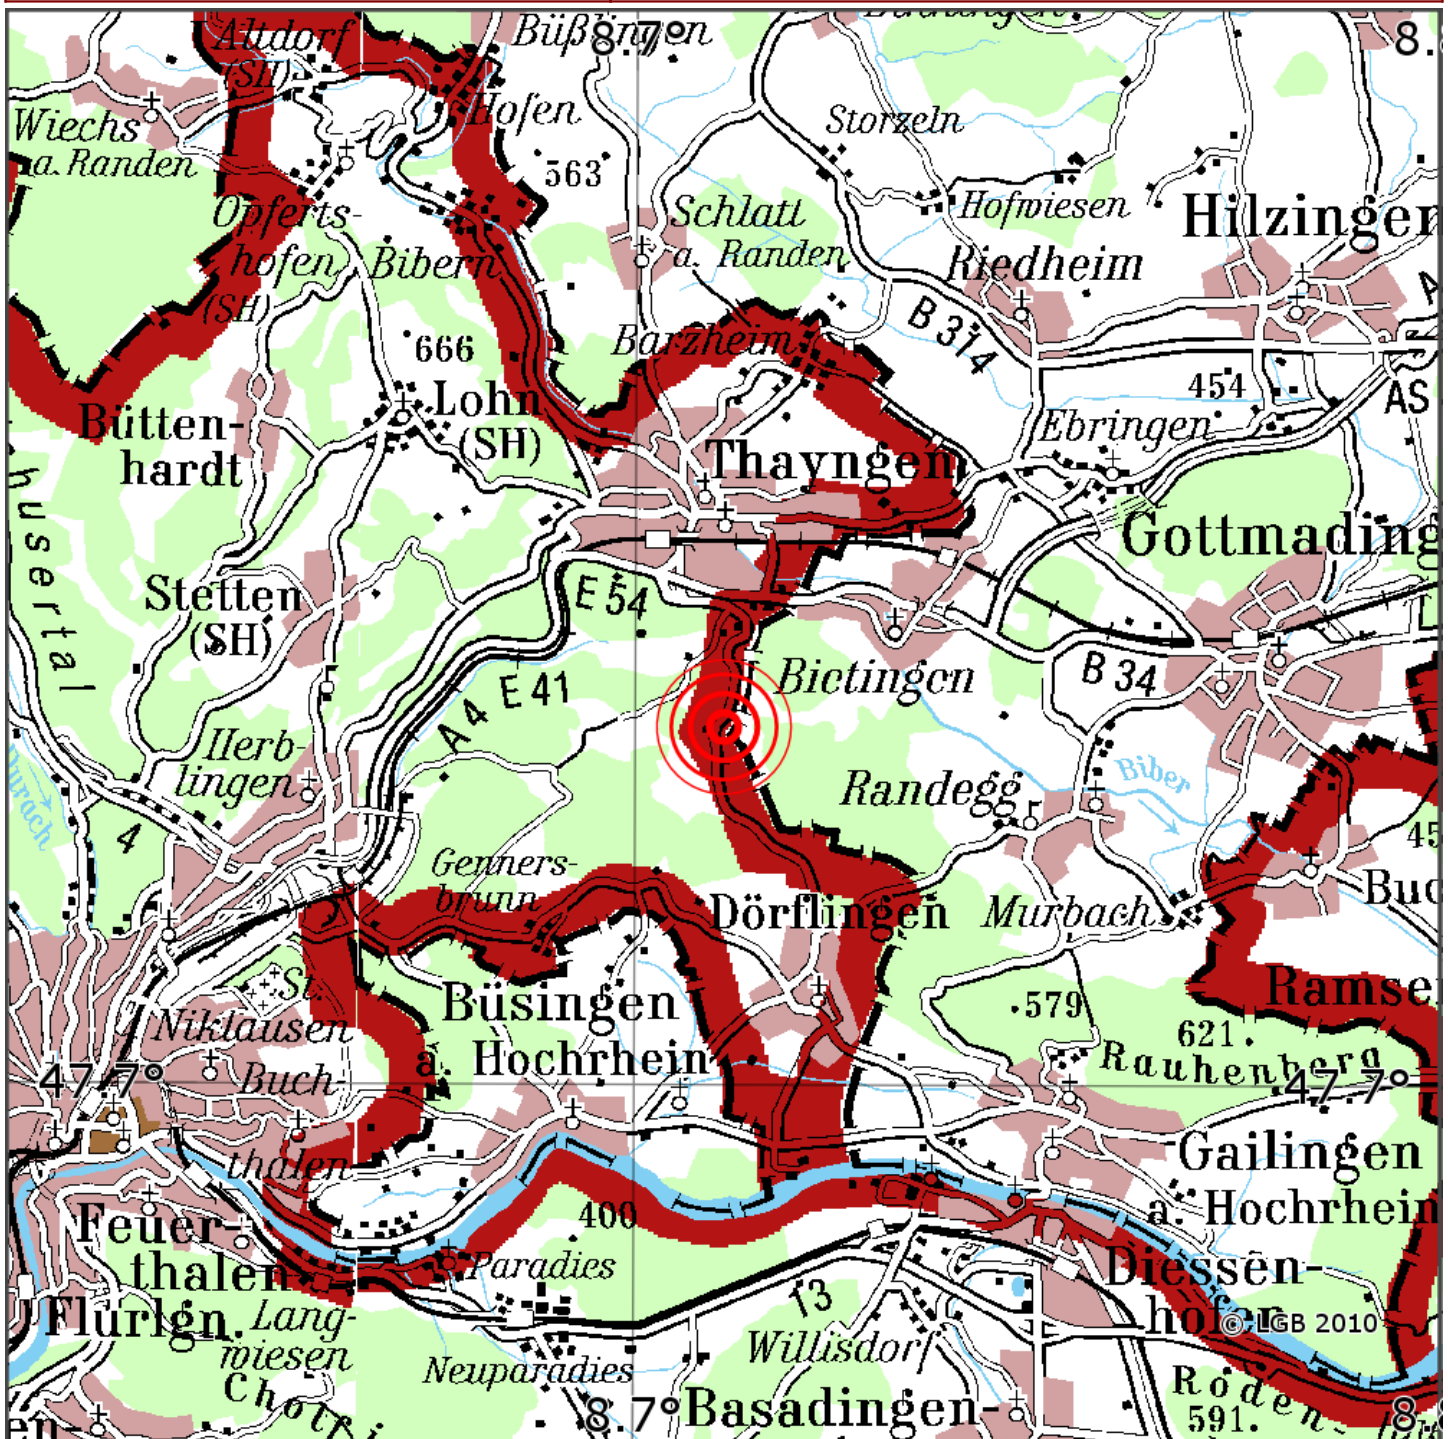

Manuelle Erdbebenlokalisierung

Datum:	17.11.2020
Uhrzeit:	18:51:33.20
Ort:	Thayngen/Kt. Schaffhausen/CH
Lage des Epizentrums:	
Länge:	
Breite:	47.73
Tiefe:	4
Magnitude:	0.9
Qualität:	

Kartendarstellung auf Grundlage der DTK200-v. © Bundesamt für Kartographie und Geodäsie, 2010