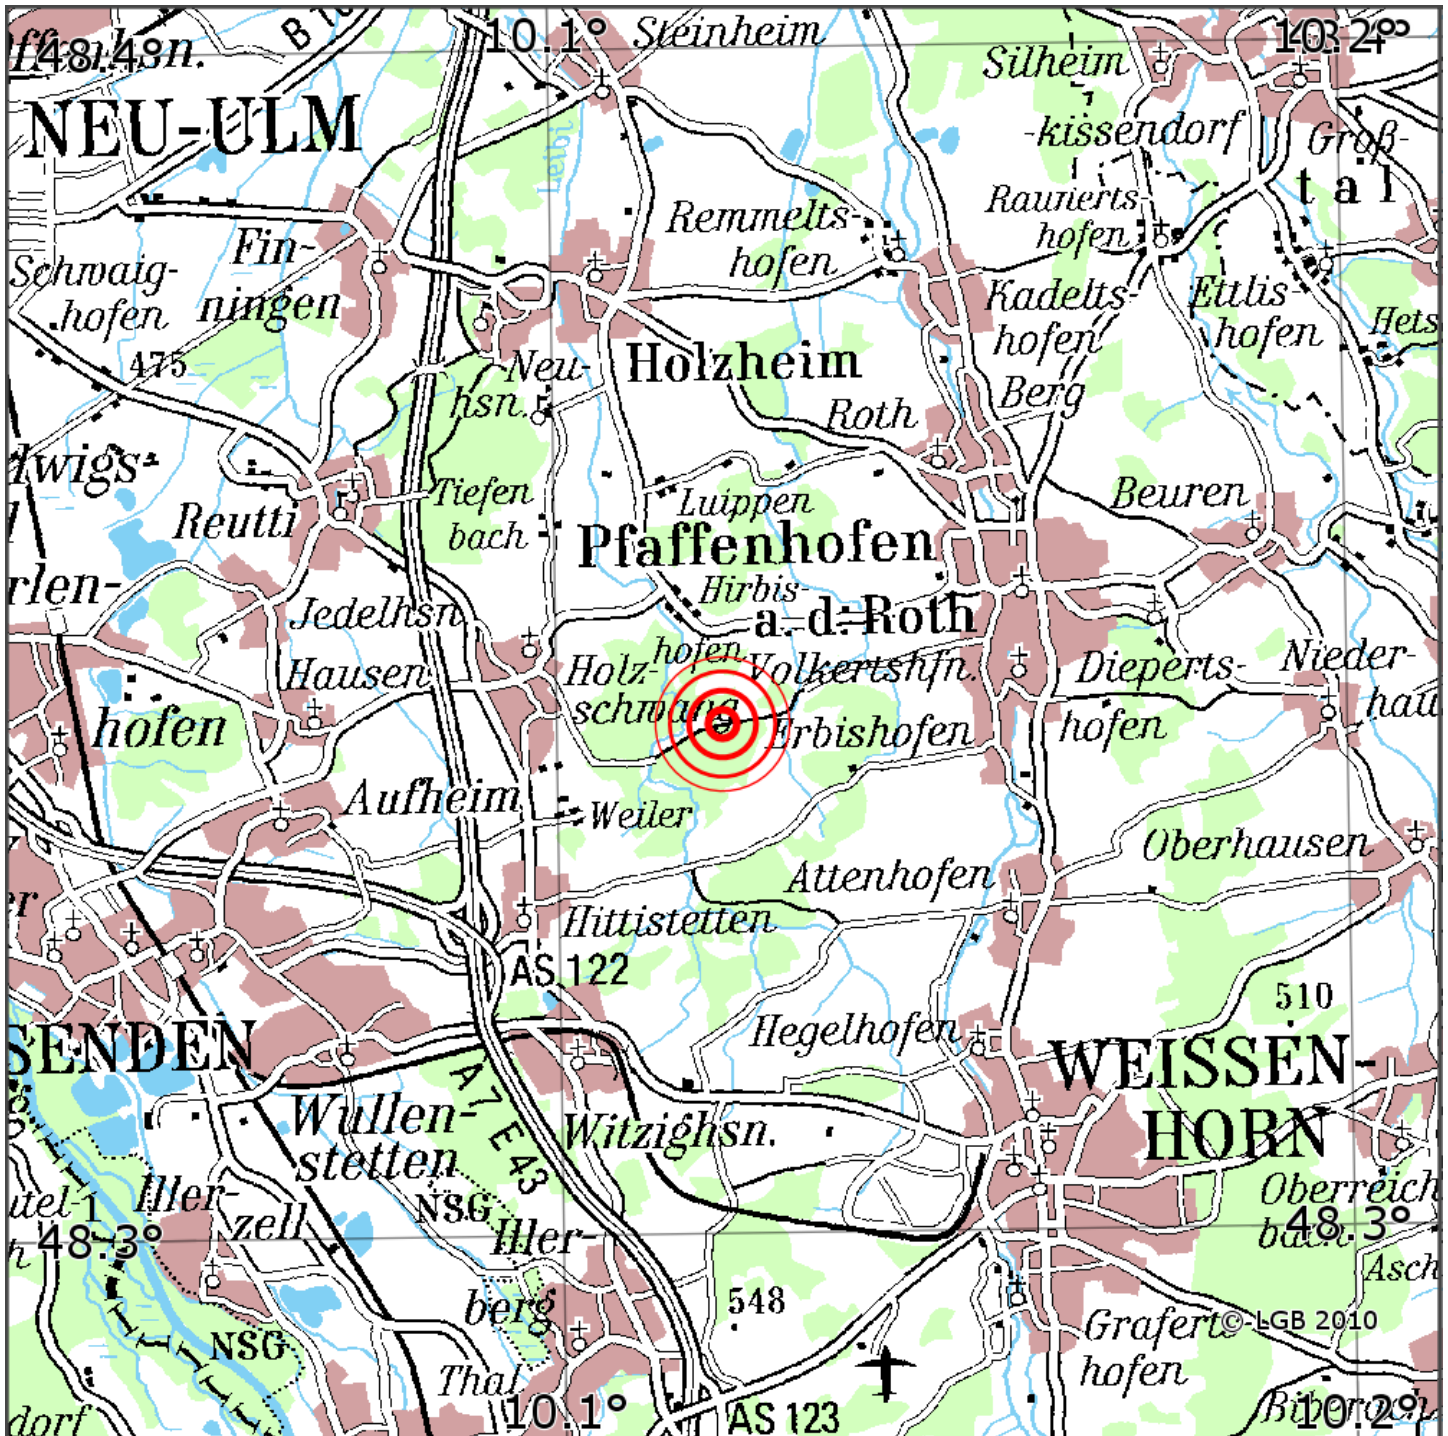

## Manuelle Erdbebenlokalisierung

Datum:	18.11.2020
Uhrzeit:	09:22:30.32
Ort:	Pfaffenhofen/Lkrs. Neu-Ulm/BY
Lage des Epizentrums:	
L&aumluml	nge:
Breite:	48.34
Tiefe:	24
Magnitude:	1.8
Qualit&aumluml	t:

Kartendarstellung auf Grundlage der DTK200-v. © Bundesamt für Kartographie und Geodäsie, 2010