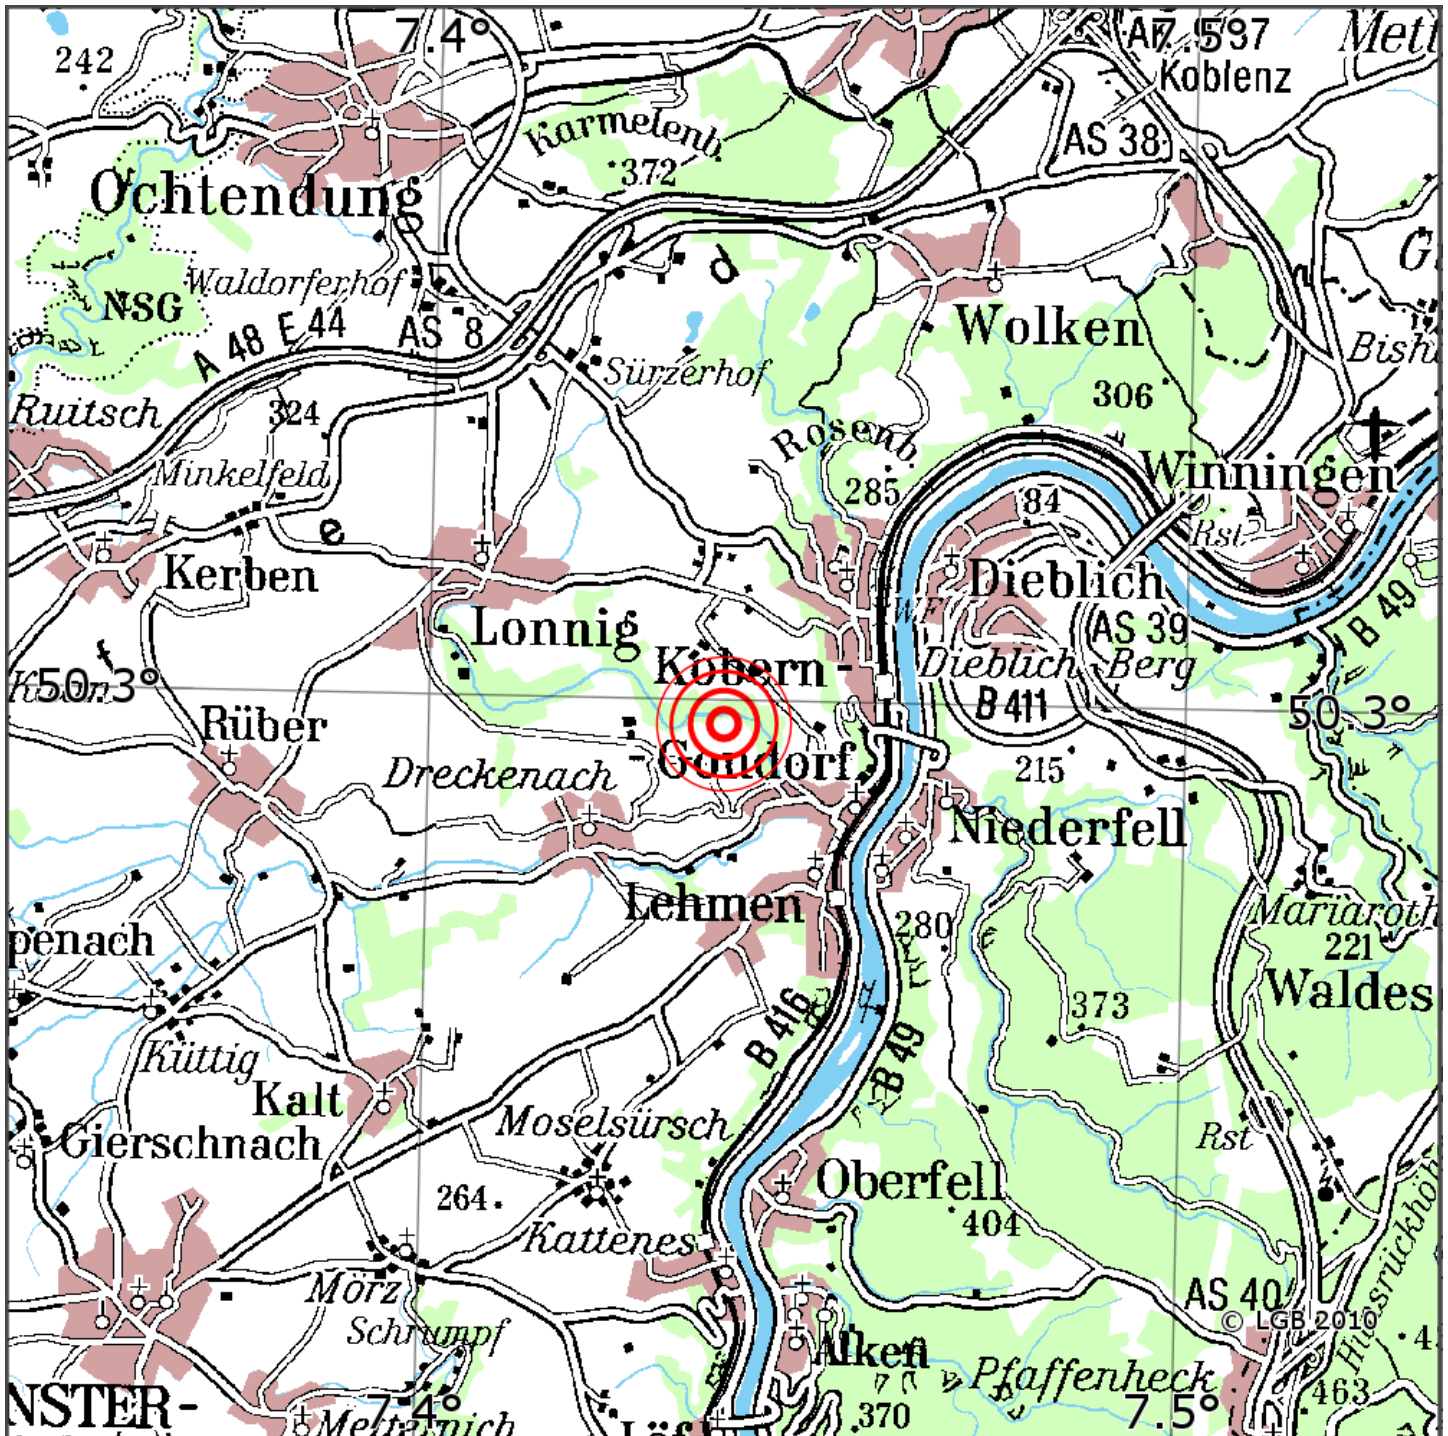

Manuelle Erdbebenlokalisierung

Datum:	18.11.2020
Uhrzeit:	08:55:42.86
Ort:	Kobern-Gondorf/Lkrs. Mayen-Koblenz/
Lage des Epizentrums:	
Läuml	nge:
Breite:	50.30
Tiefe:	5*
Magnitude:	0.5
Qualitäuml	t:

Kartendarstellung auf Grundlage der DTK200-v. © Bundesamt für Kartographie und Geodäsie, 2010