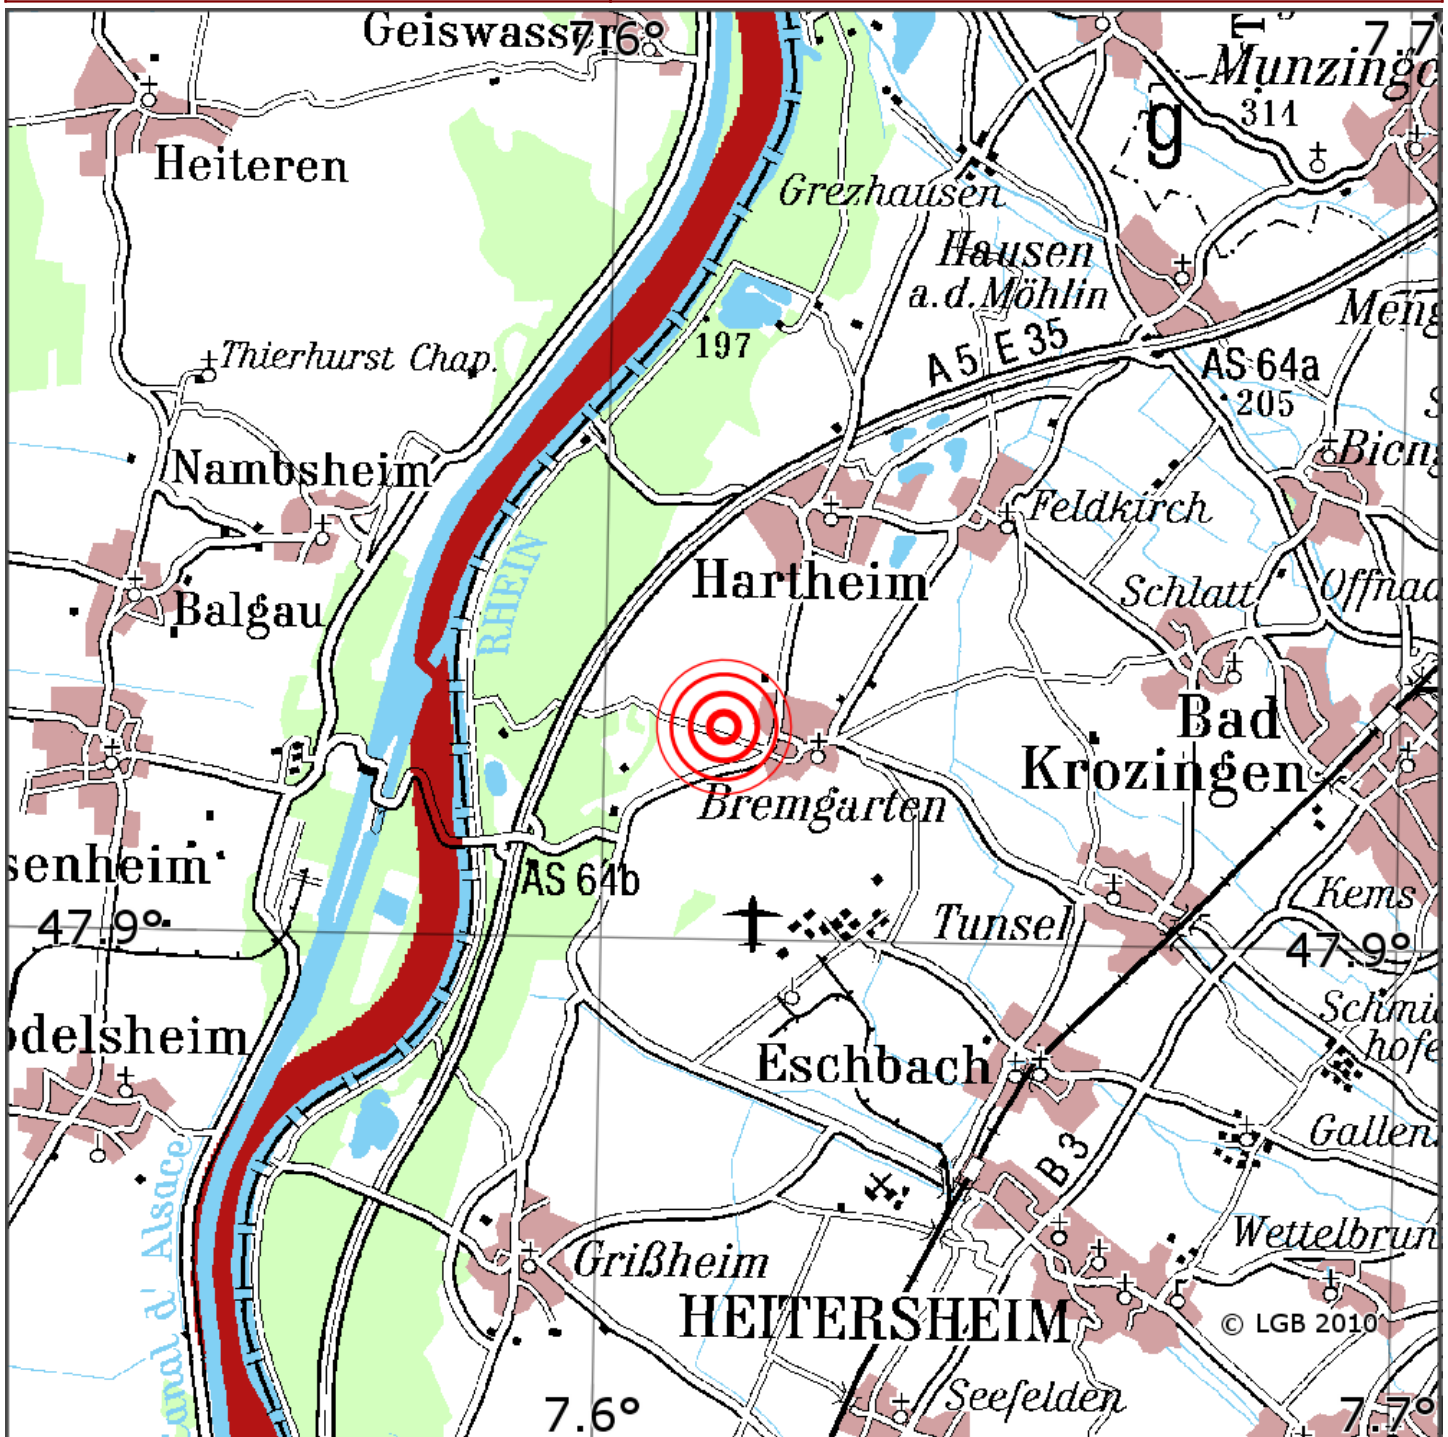

Manuelle Erdbebenlokalisierung

Datum:	03.01.2021
Uhrzeit:	08:08:07.01
Ort:	Hartheim/Lkrs. Brsg.-Hochschw./BW
Lage des Epizentrums:	
Länge:	7.6°
Breite:	47.92
Tiefe:	9
Magnitude:	0.7
Qualität:	1

Kartendarstellung auf Grundlage der DTK200-v. © Bundesamt für Kartographie und Geodäsie, 2010