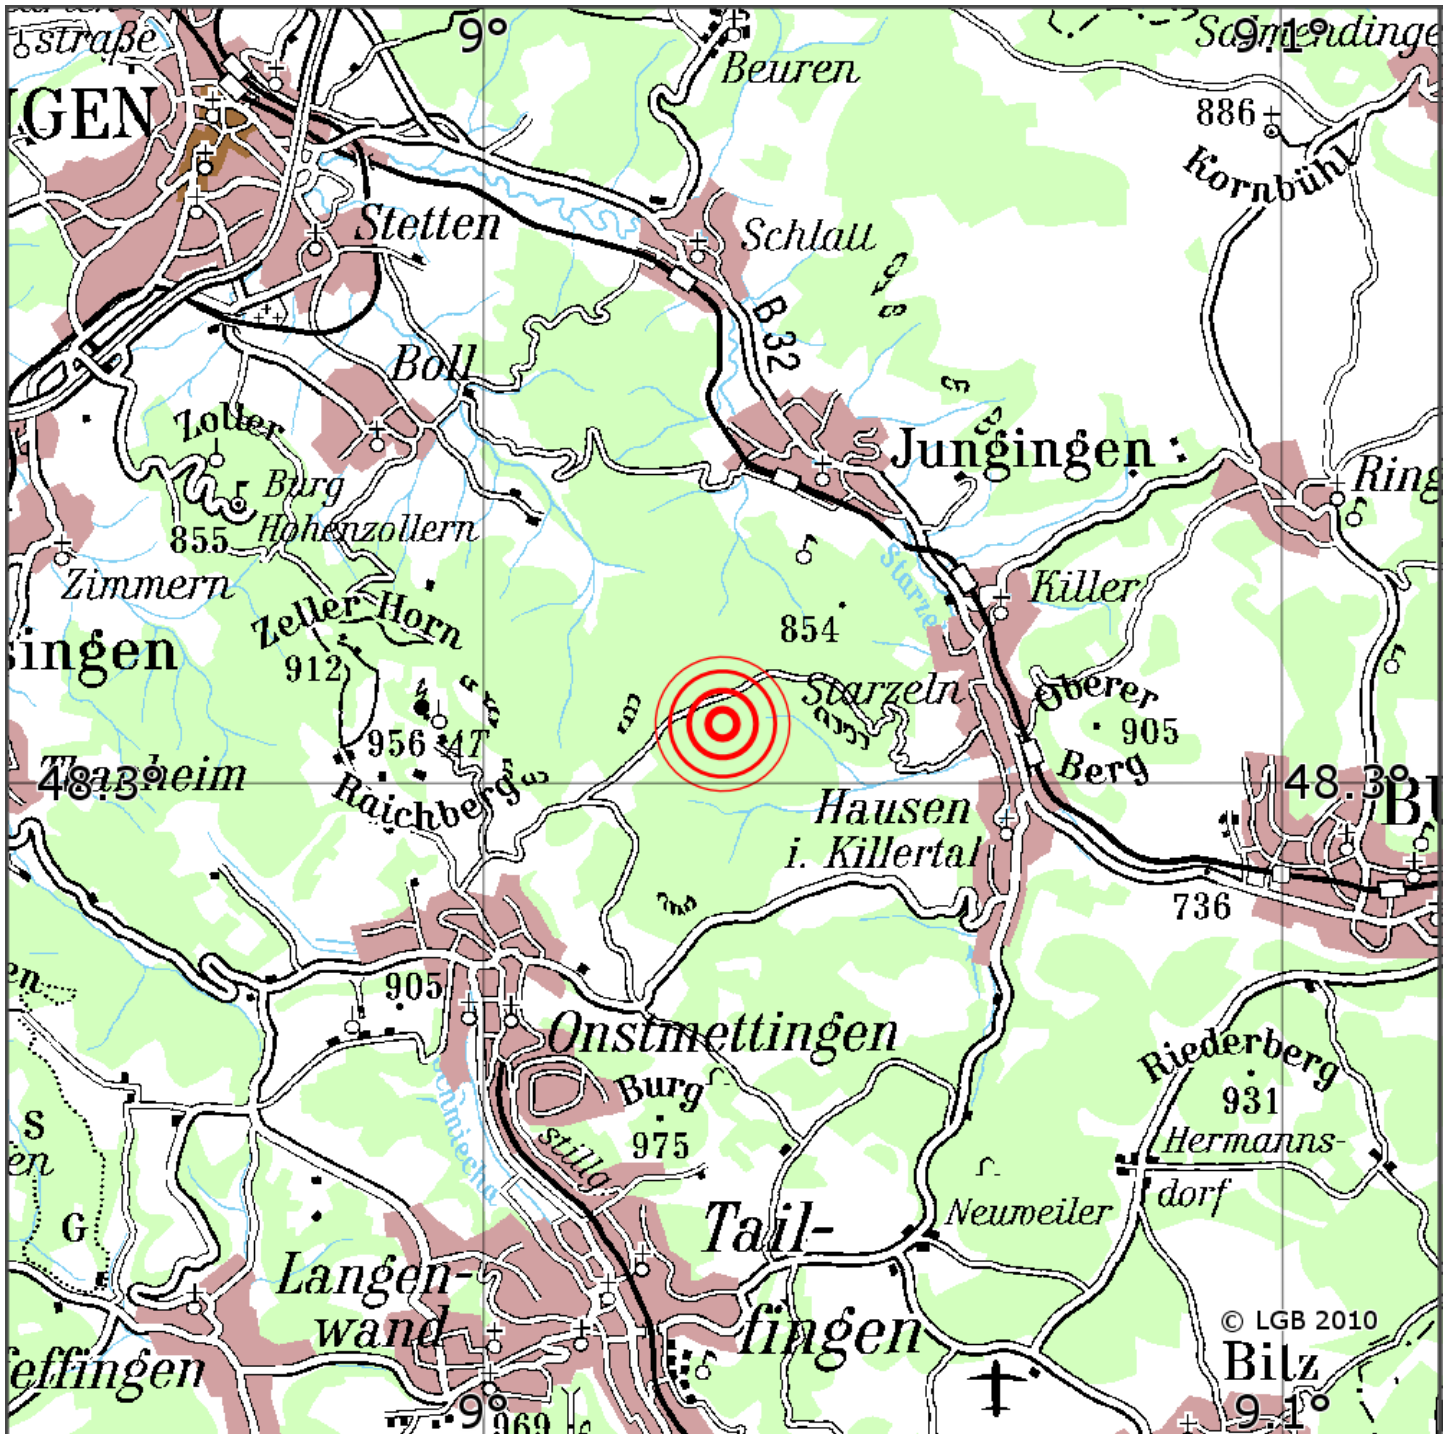

## Manuelle Erdbebenlokalisierung

Datum:	04.01.2021
Uhrzeit:	06:43:39.01
Ort:	Burladingen/Zollernalbkreis/BW
Lage des Epizentrums:	
Länge:	48.31
Breite:	8
Tiefe:	0.8
Magnitude:	
Qualität:	

Kartendarstellung auf Grundlage der DTK200-v. © Bundesamt für Kartographie und Geodäsie, 2010