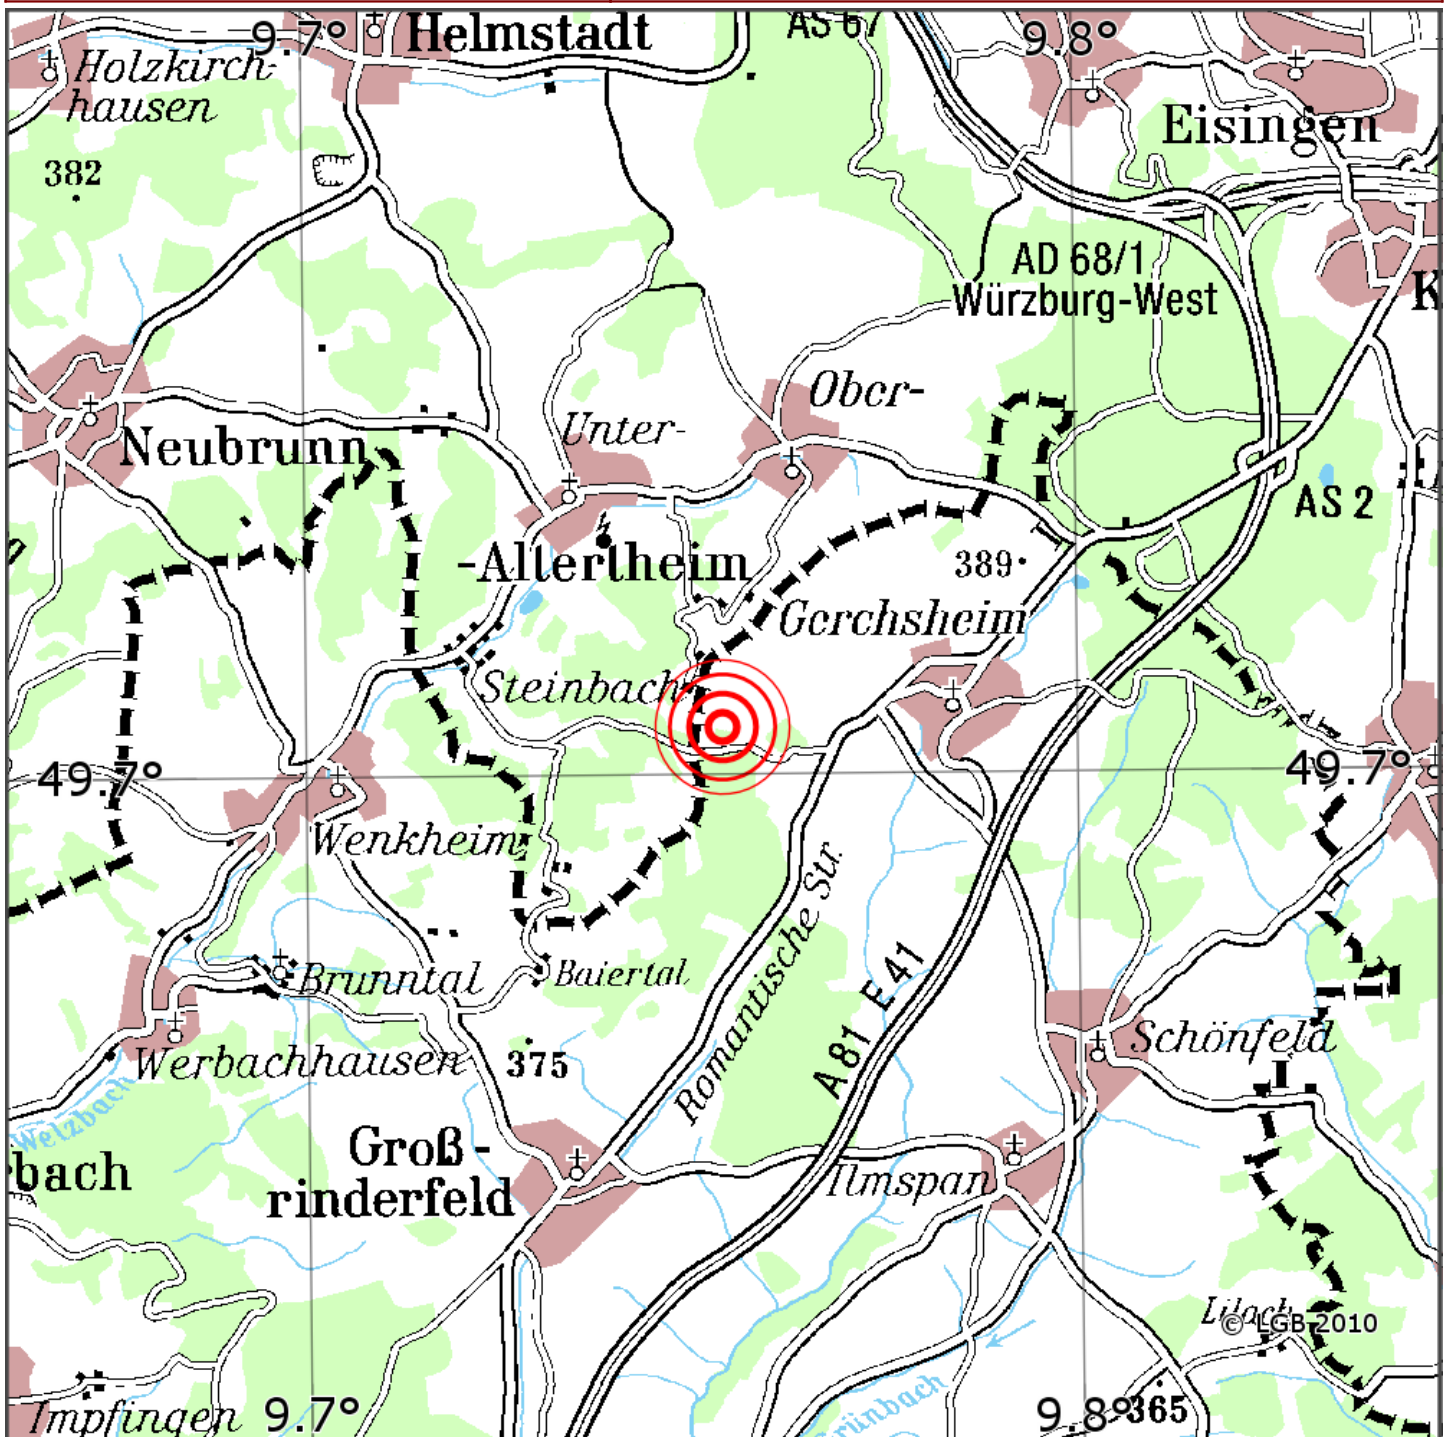

Manuelle Erdbebenlokalisierung

Datum:	03.01.2021
Uhrzeit:	06:03:56.68
Ort:	Grossrinderfeld/Main-Tauber-Krs./BW
Lage des Epizentrums:	
Länge:	9.77
Breite:	49.70
Tiefe:	19
Magnitude:	1.2
Qualität:	1

Kartendarstellung auf Grundlage der DTK200-v © Bundesamt für Kartographie und Geodäsie, 2010