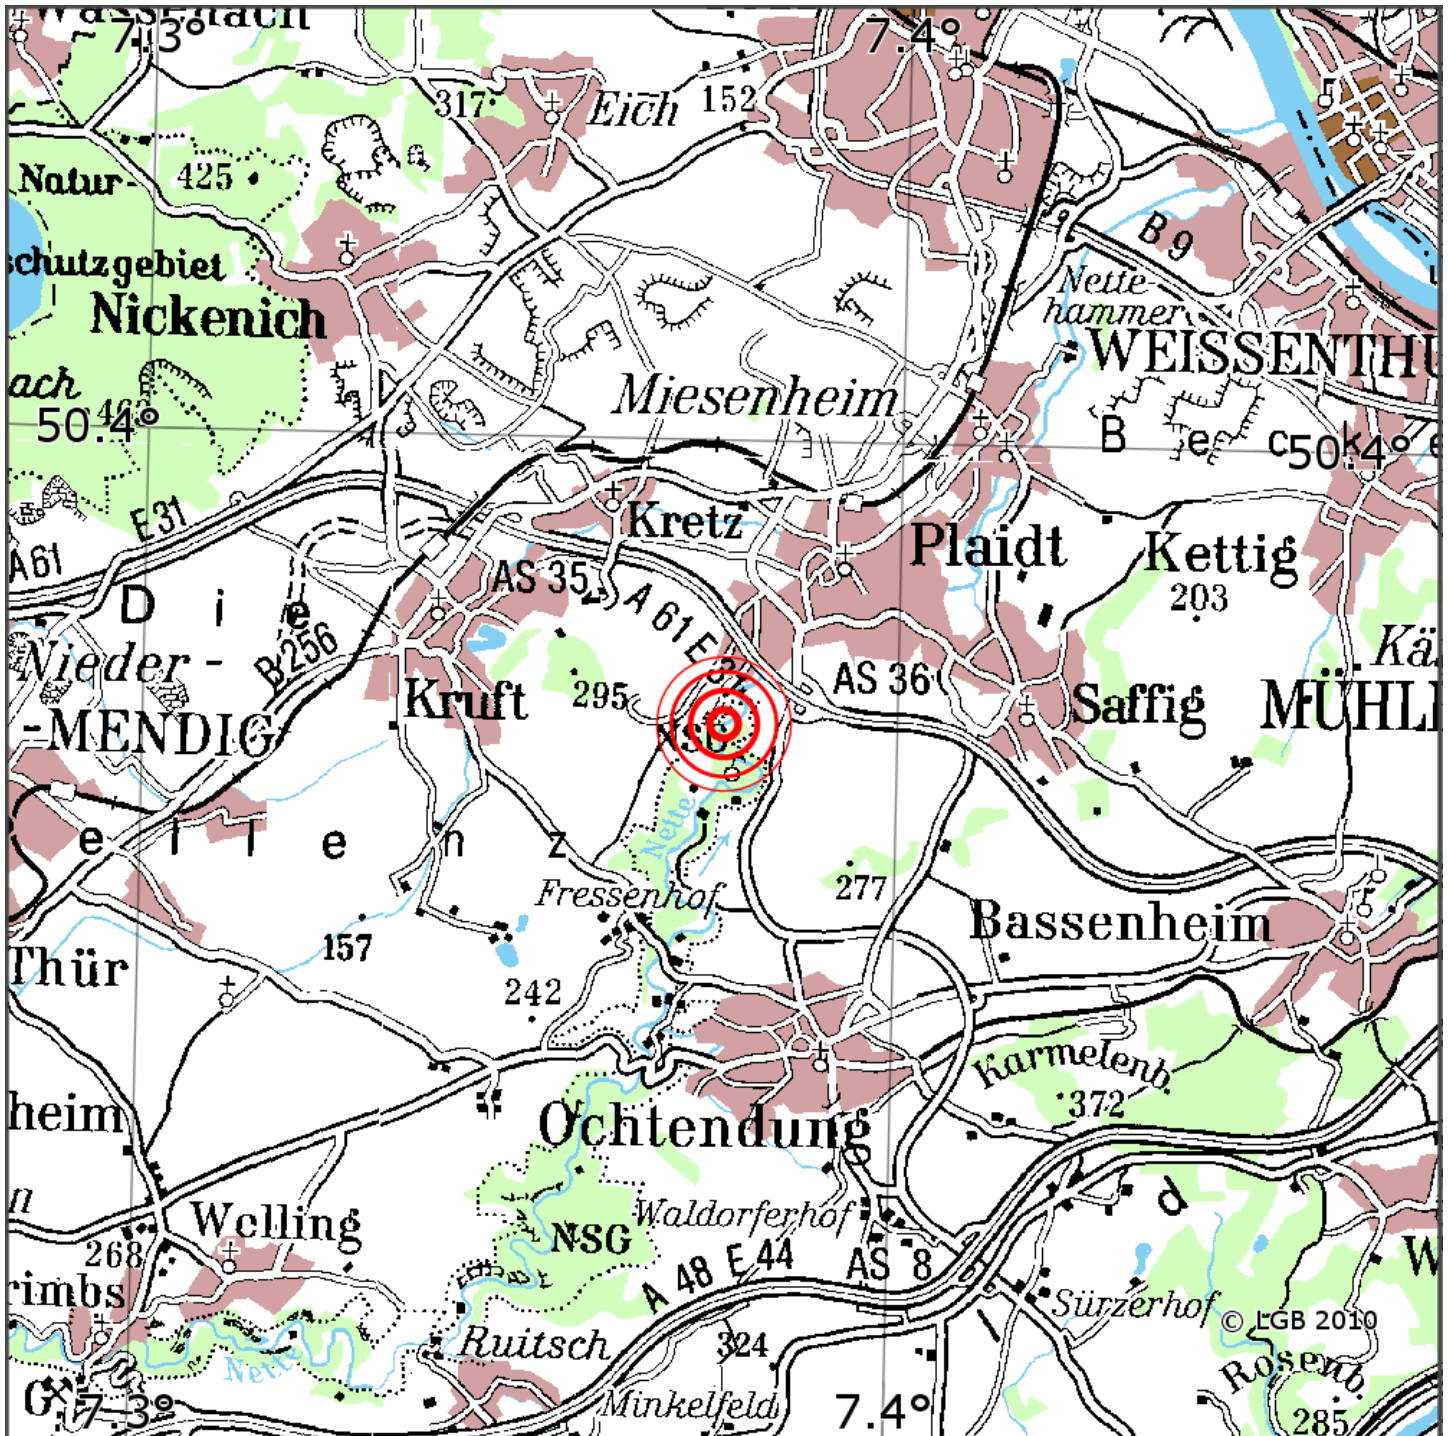

Manuelle Erdbebenlokalisierung

Datum:	07.01.2021
Uhrzeit:	01:56:19.95
Ort:	Plaidt/Lkrs. Mayen-Koblenz/RLP
Lage des Epizentrums:	
Länge:	9.4
Breite:	50.38
Tiefe:	11
Magnitude:	1.2
Qualität:	1

Kartendarstellung auf Grundlage der DTK200-v. © Bundesamt für Kartographie und Geodäsie, 2010