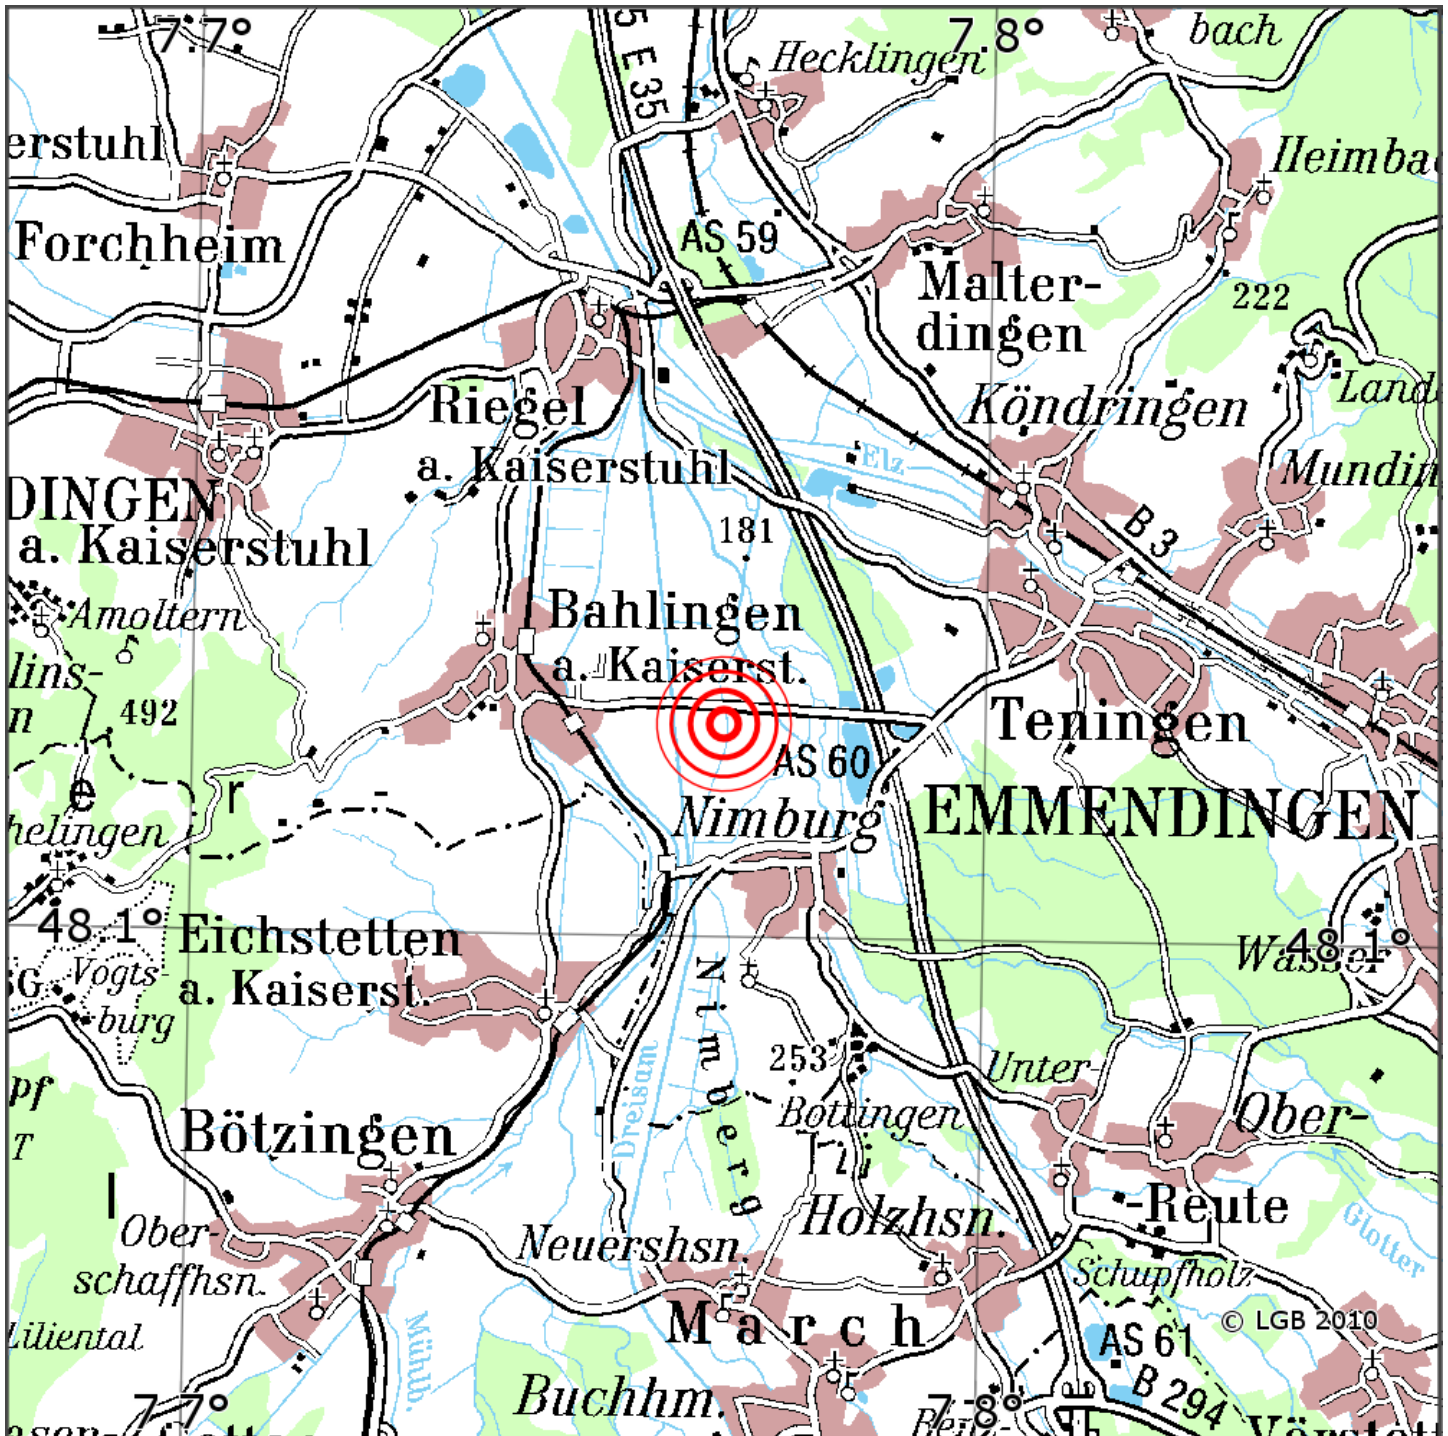

Manuelle Erdbebenlokalisierung

Datum:	08.01.2021
Uhrzeit:	01:27:22.74
Ort:	Bahlingen/Lkrs. Emmendingen/BW
Lage des Epizentrums:	
Länge:	9° 07' 18.12"
Breite:	48.12
Tiefe:	5*
Magnitude:	0.6
Qualität:	1

Kartendarstellung auf Grundlage der DTK200-v. © Bundesamt für Kartographie und Geodäsie, 2010