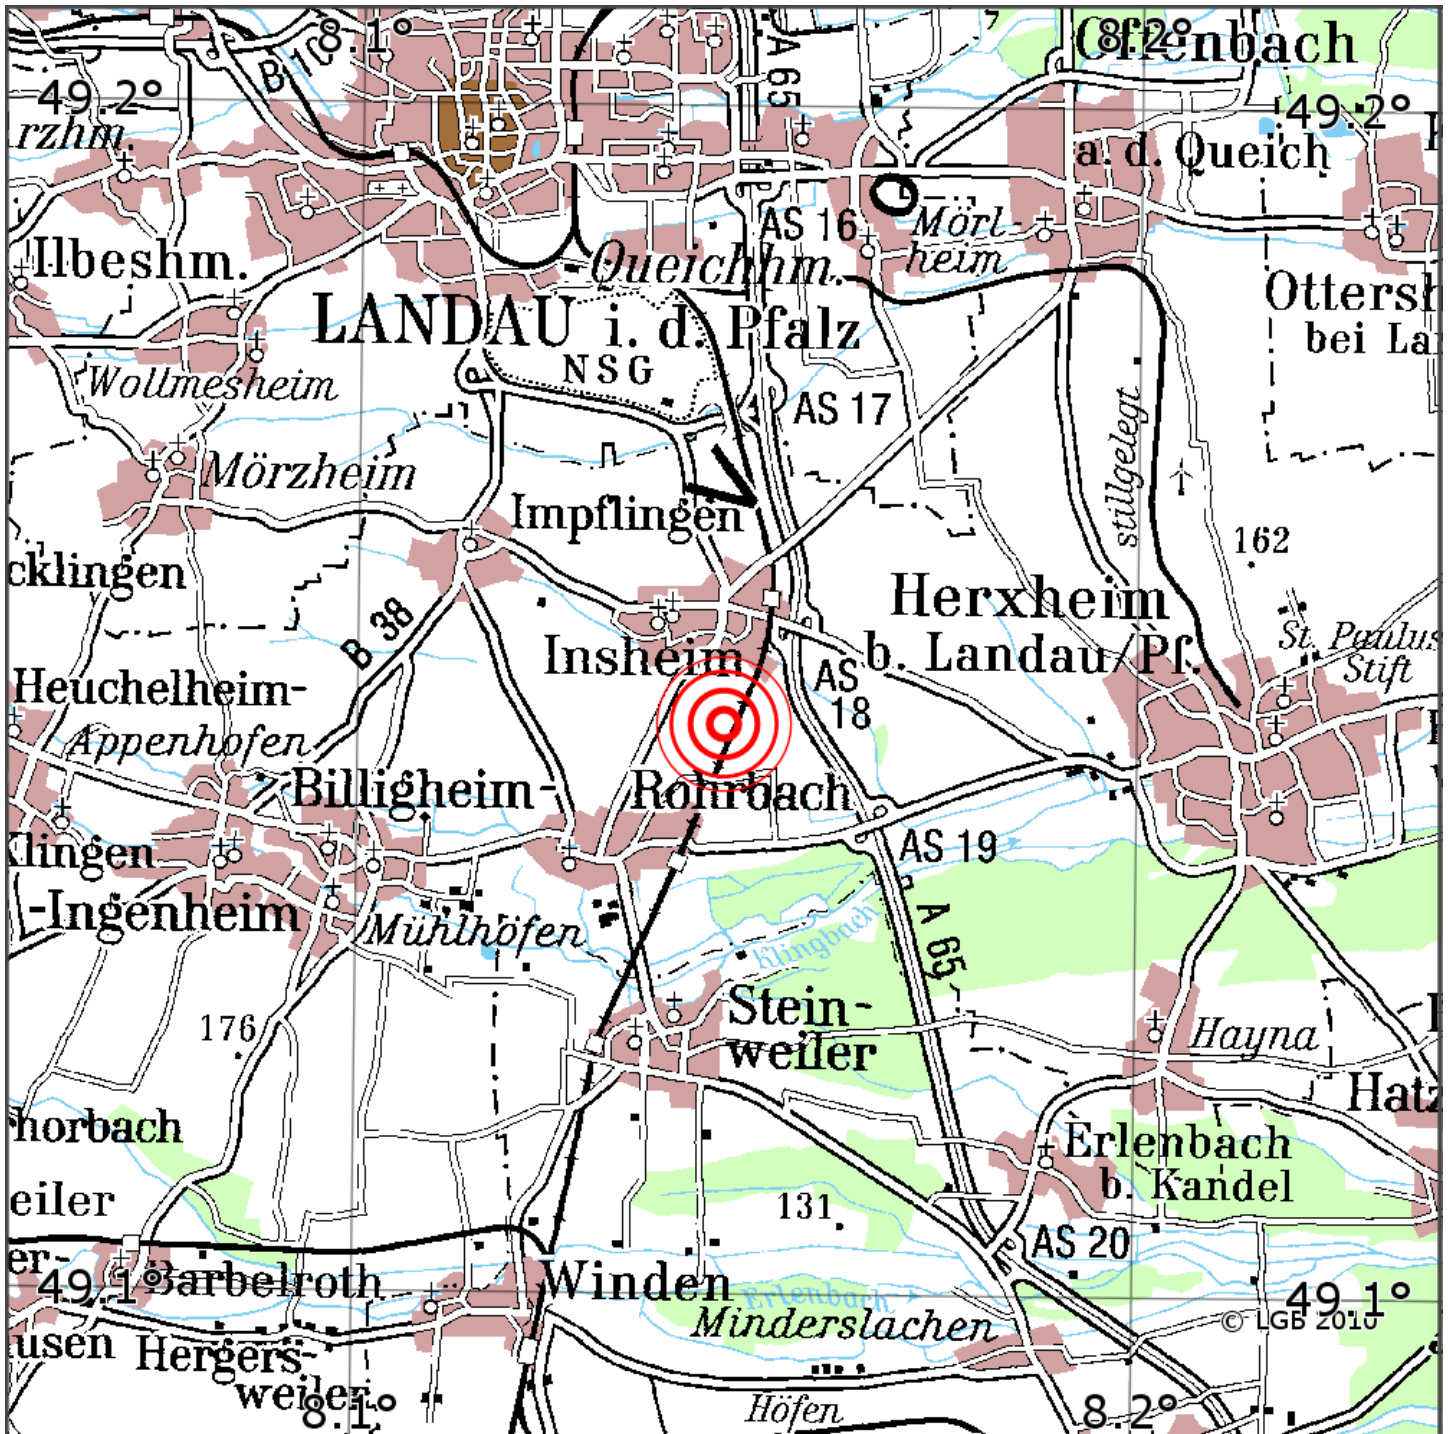

## Manuelle Erdbebenlokalisierung

Datum:	08.01.2021
Uhrzeit:	05:14:17.57
Ort:	Insheim/Lkrs. Suedl. Weinstr./RLP
Lage des Epizentrums:	
Länge:	9.15
Breite:	49.15
Tiefe:	4
Magnitude:	1.3
Qualität:	1

Kartendarstellung auf Grundlage der DTK200-v. © Bundesamt für Kartographie und Geodäsie, 2010