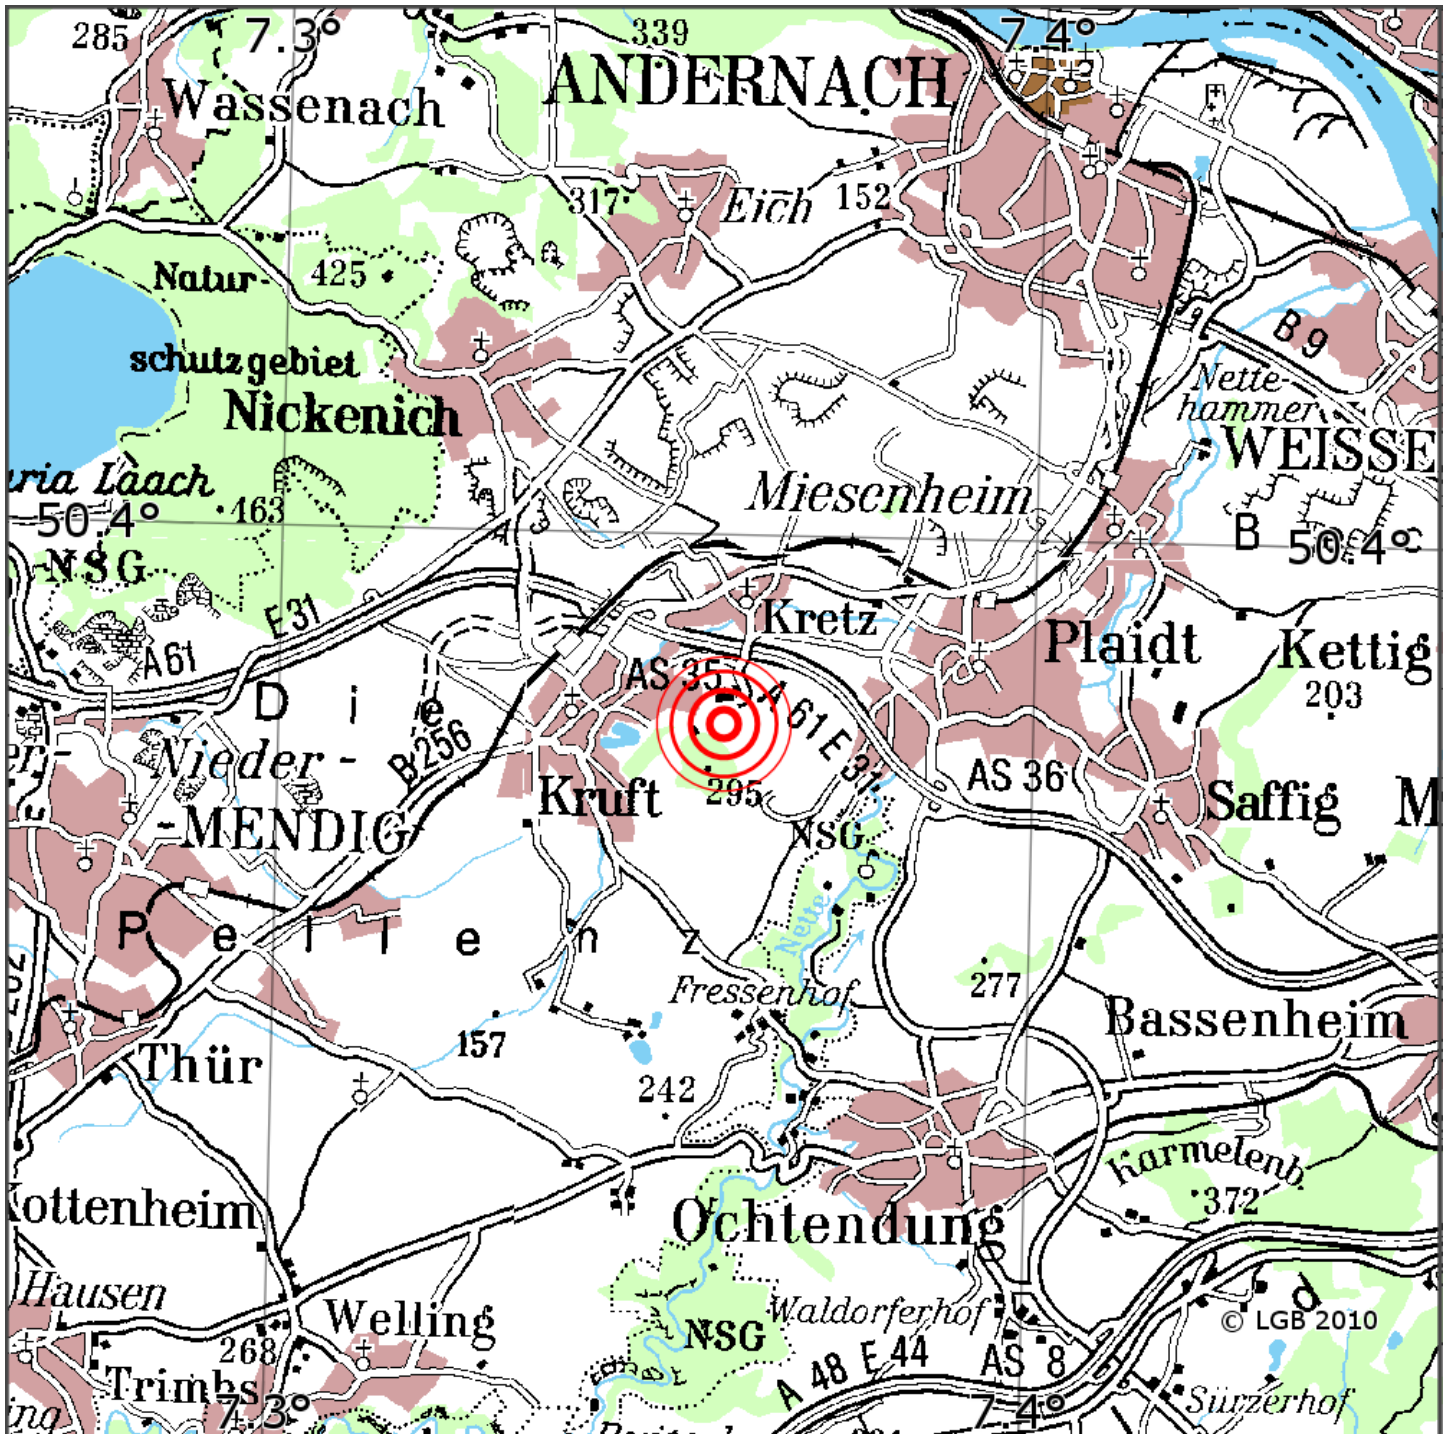

## Manuelle Erdbebenlokalisierung

Datum:	08.01.2021
Uhrzeit:	23:37:14.06
Ort:	Kruff/Lkrs. Mayen-Koblenz/RLP
Lage des Epizentrums:	
L&auml;uml	nge:
Breite:	50.38
Tiefe:	11
Magnitude:	0.5
Qualit&auml;uml	t:

Kartendarstellung auf Grundlage der DTK200-v. © Bundesamt für Kartographie und Geodäsie, 2010