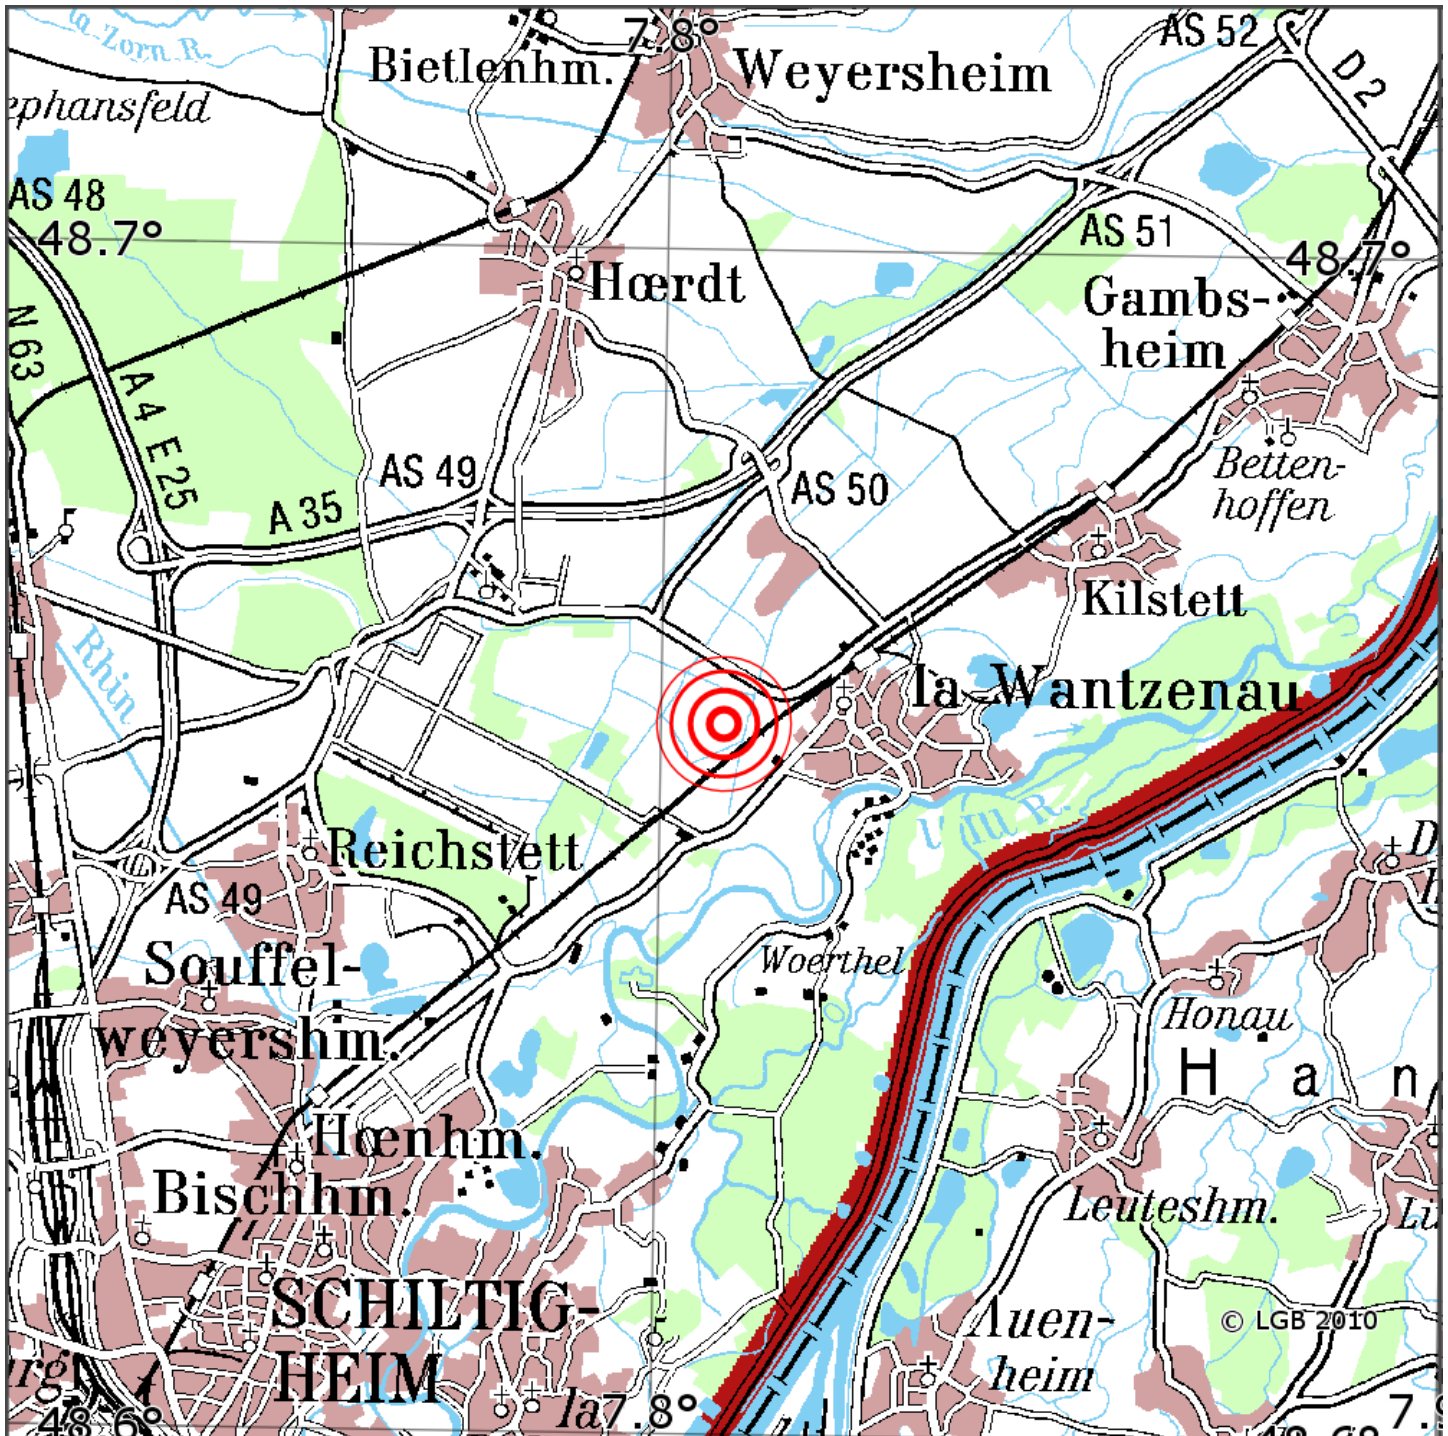

Manuelle Erdbebenlokalisierung

Datum:	11.01.2021
Uhrzeit:	00:43:30.95
Ort:	La Wantzenau/Dep. Bas-Rhin/F
Lage des Epizentrums:	
Länge:	7.8°
Breite:	48.66
Tiefe:	5*
Magnitude:	1.5
Qualität:	t:

Kartendarstellung auf Grundlage der DTK200-v. © Bundesamt für Kartographie und Geodäsie, 2010