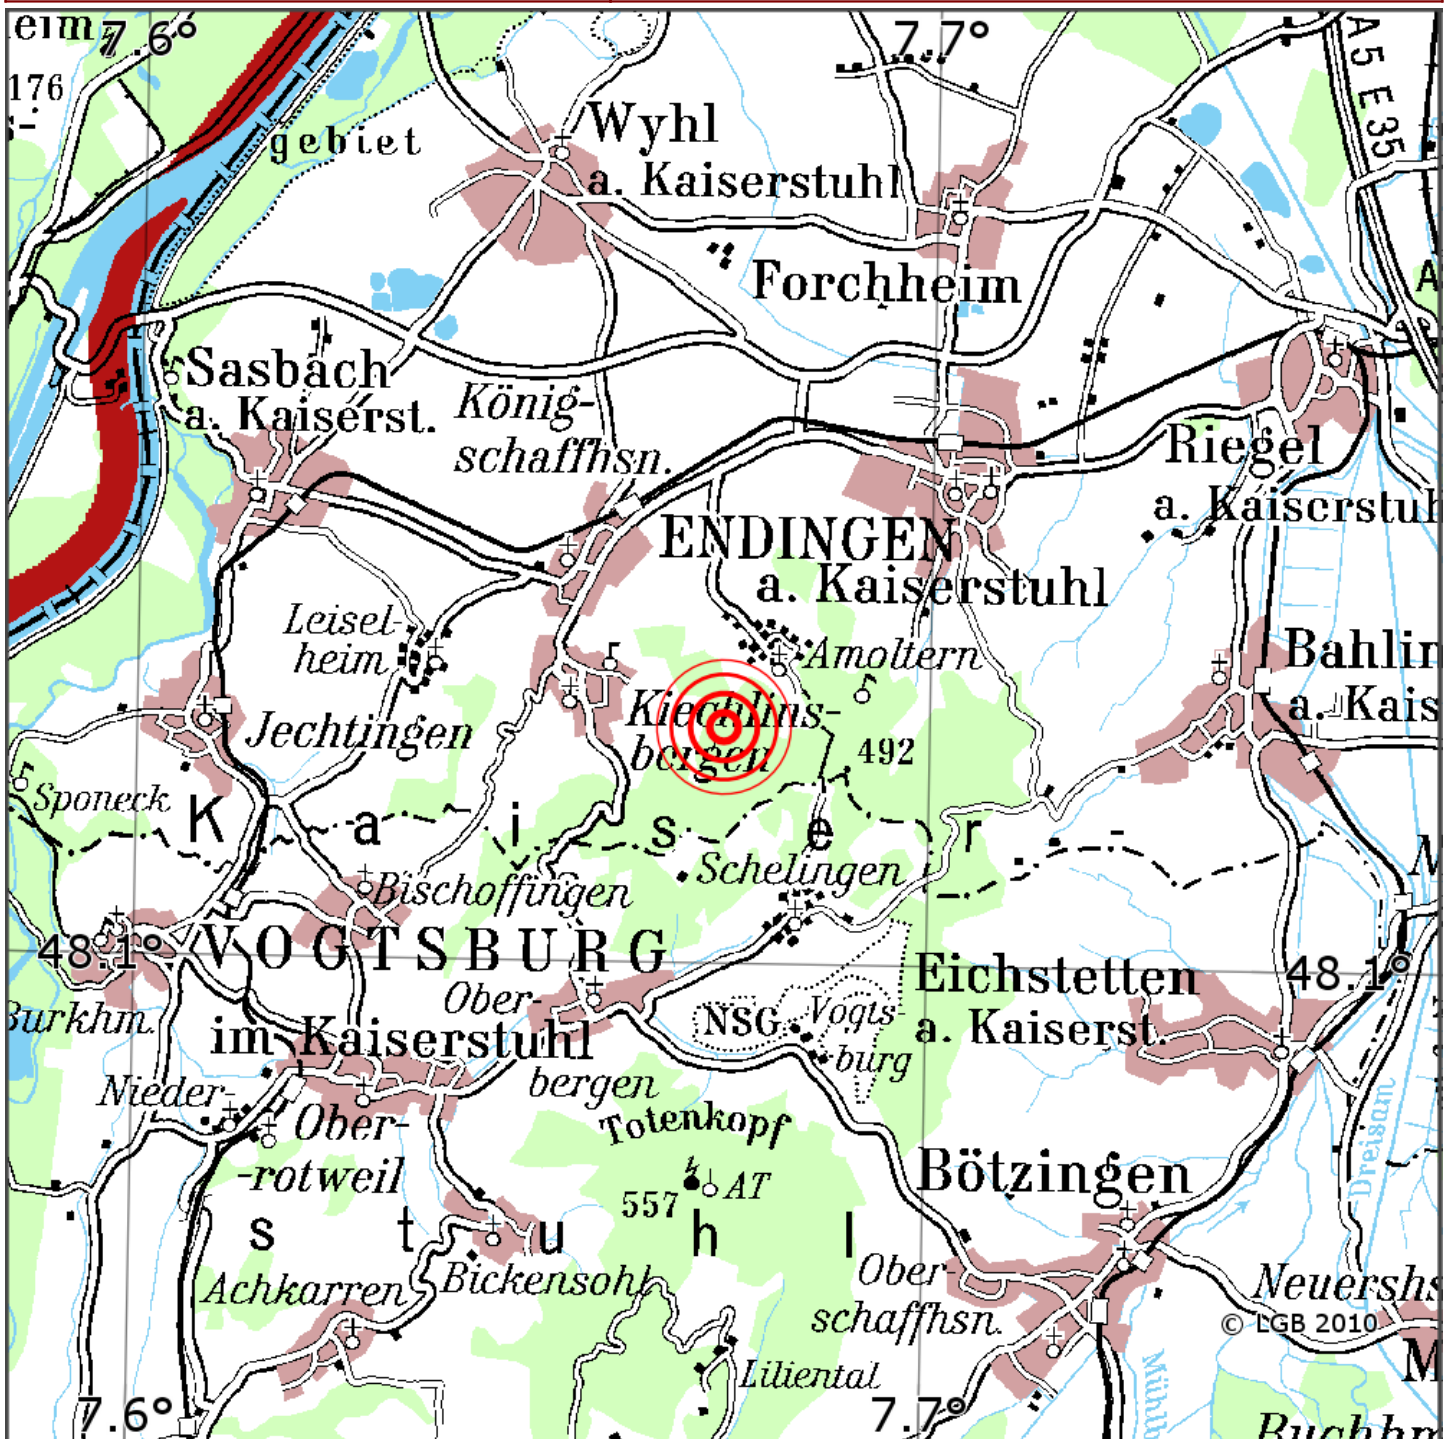

Manuelle Erdbebenlokalisierung

Datum:	09.01.2021
Uhrzeit:	19:15:39.21
Ort:	Endingen/Lkrs. Emmendingen/BW
Lage des Epizentrums:	
Länge:	
Breite:	48.12
Tiefe:	7
Magnitude:	1.1
Qualität:	

Kartendarstellung auf Grundlage der DTK200-v. © Bundesamt für Kartographie und Geodäsie, 2010