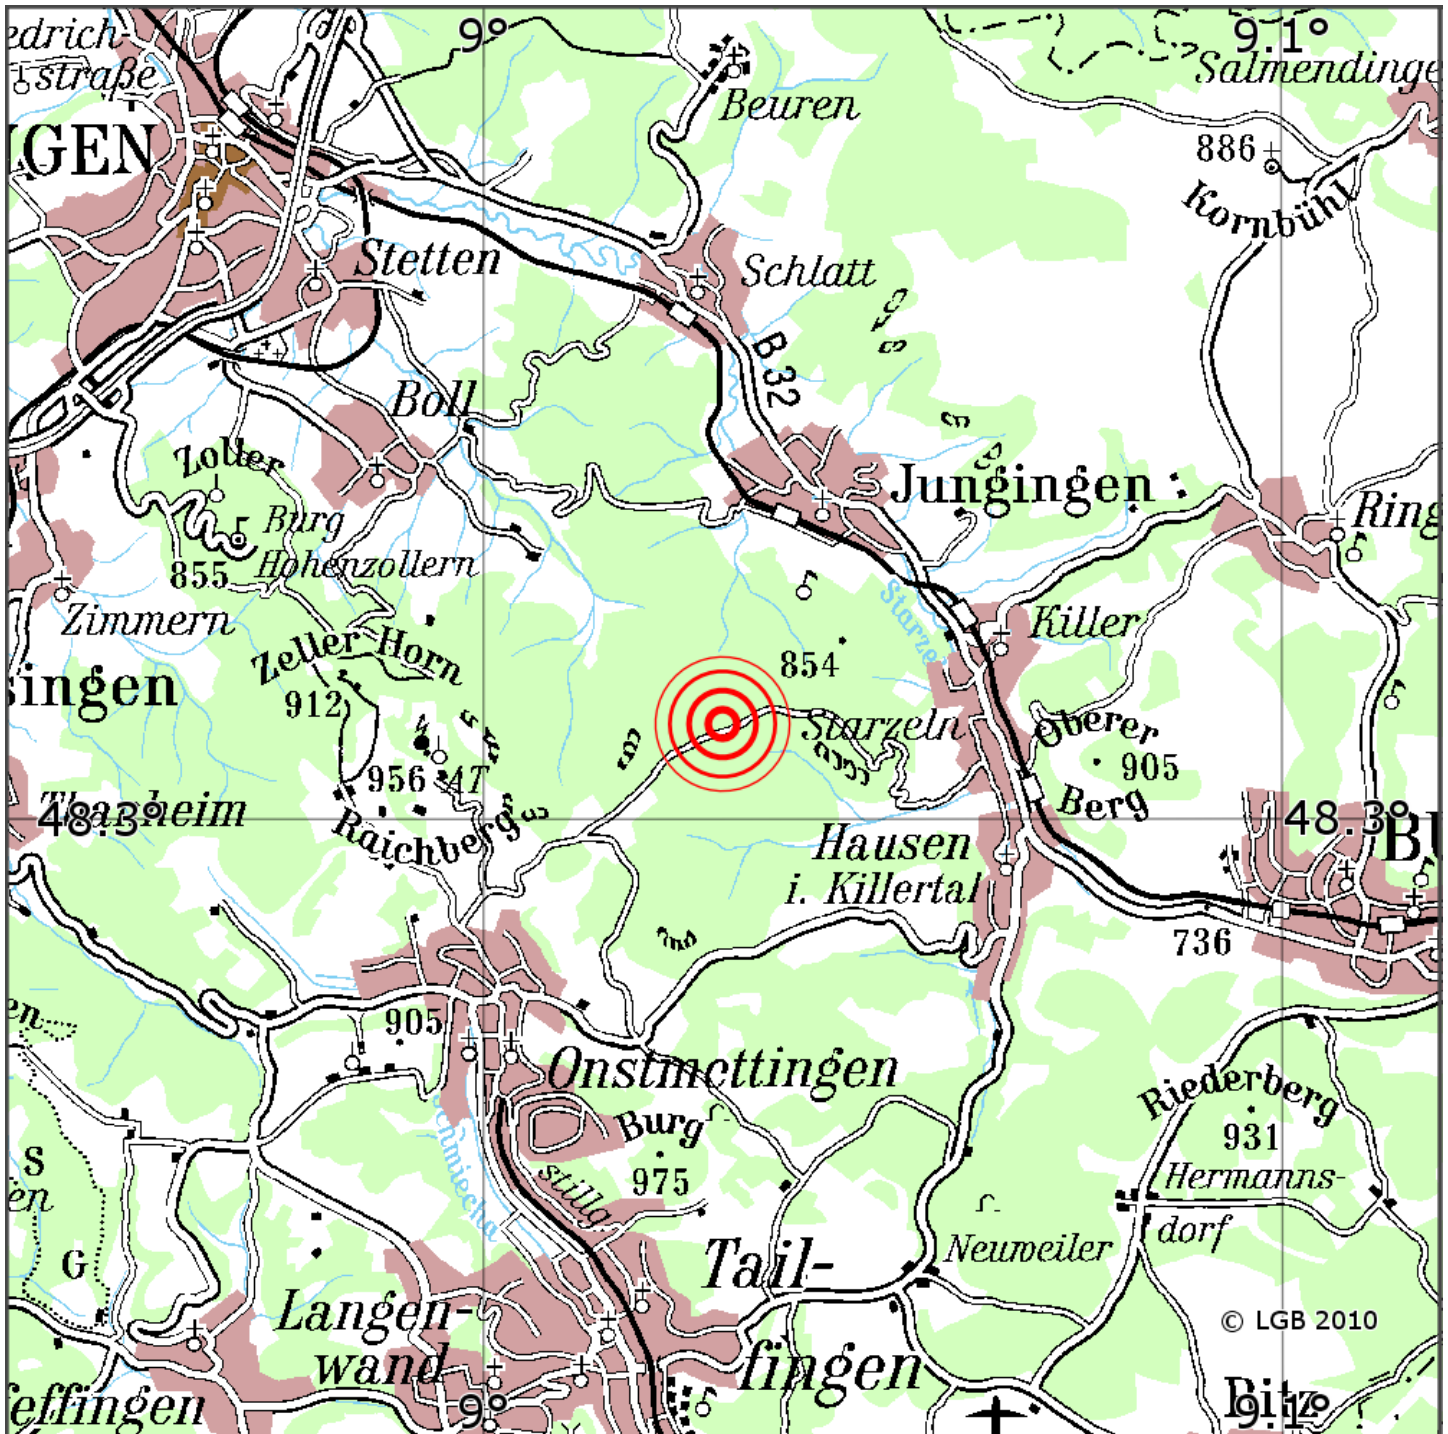

## Manuelle Erdbebenlokalisierung

Datum:	09.01.2021
Uhrzeit:	04:01:38.24
Ort:	Jungingen/Zollernalbkreis/BW
Lage des Epizentrums:	
Länge:	48.31
Breite:	9.1
Tiefe:	7
Magnitude:	0.5
Qualität:	

Kartendarstellung auf Grundlage der DTK200-v. © Bundesamt für Kartographie und Geodäsie, 2010