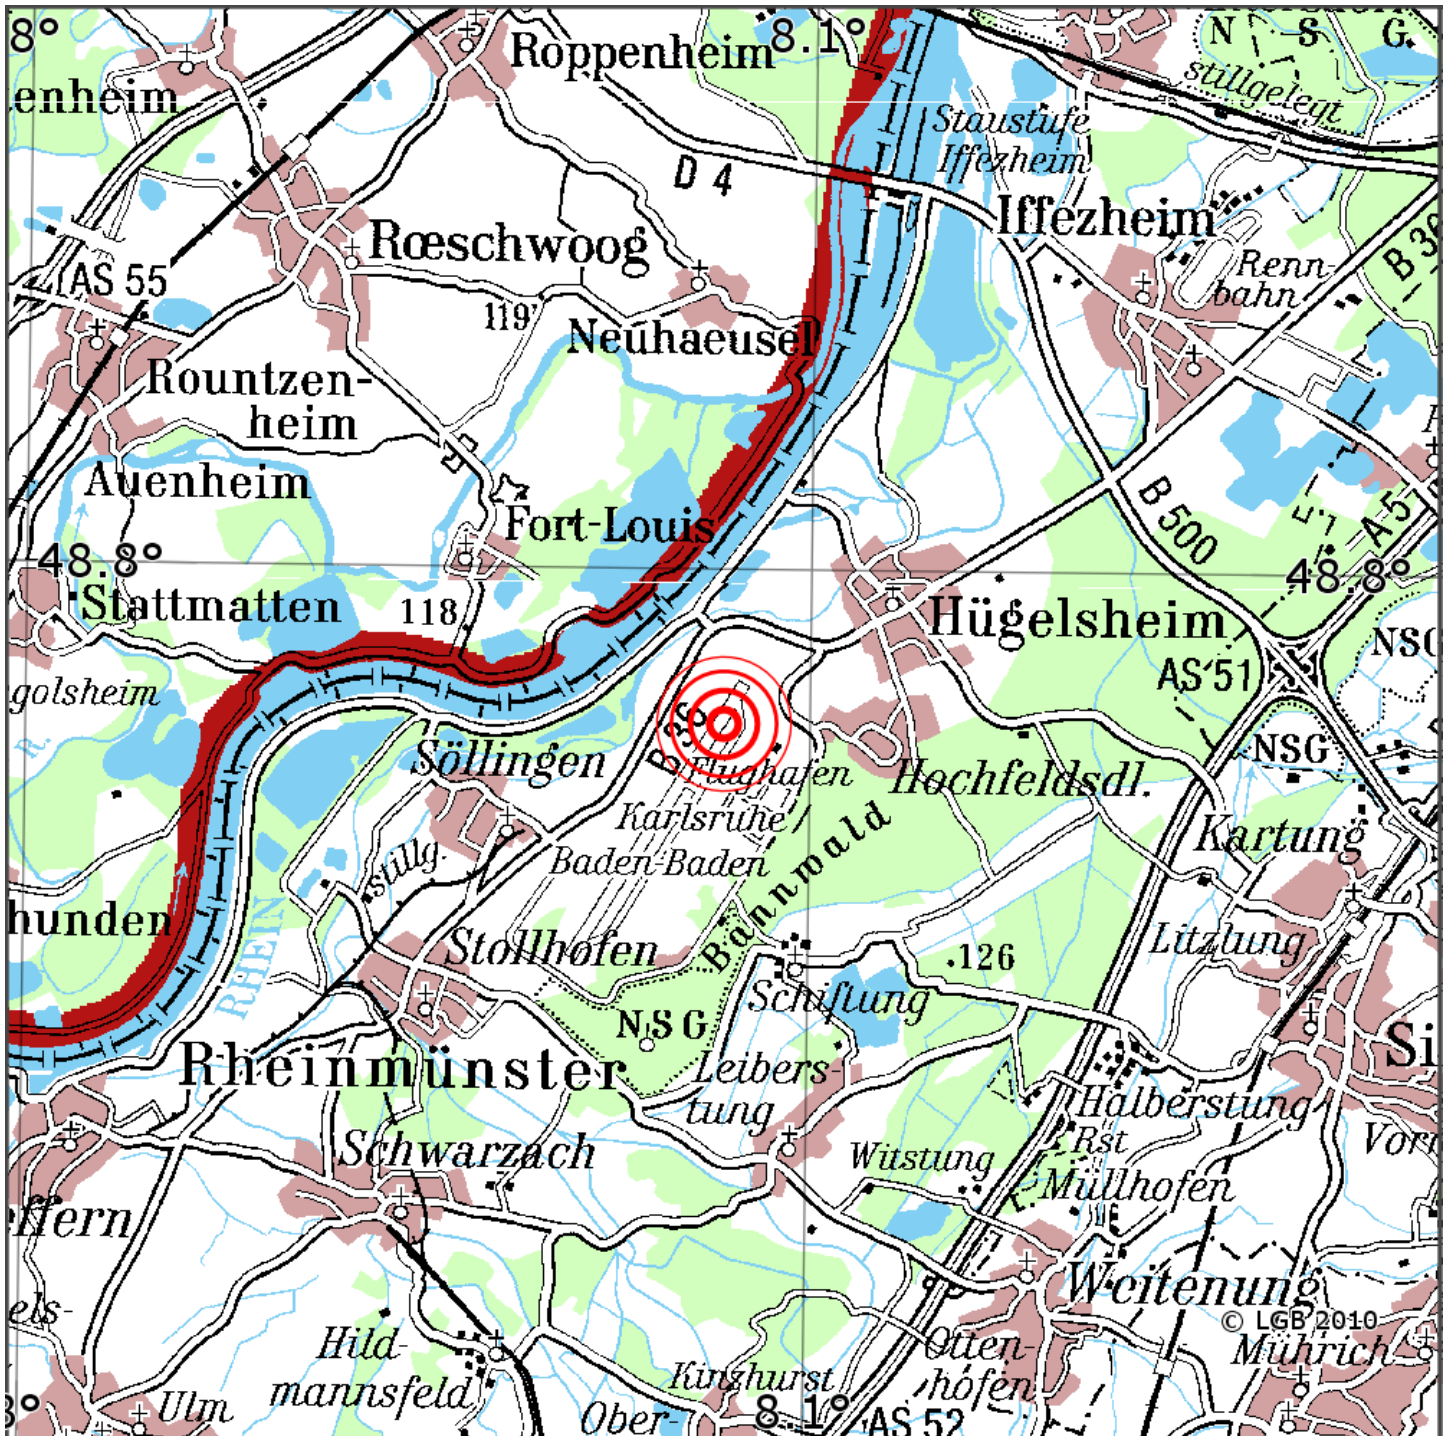

## Manuelle Erdbebenlokalisierung

Datum:	10.01.2021
Uhrzeit:	14:11:32.12
Ort:	Rheinmuenster/Lkrs. Rastatt/BW
Lage des Epizentrums:	
L&auml;uml	nge:
Breite:	48.79
Tiefe:	11
Magnitude:	1.5
Qualit&auml;uml	t:

Kartendarstellung auf Grundlage der DTK200-v. © Bundesamt für Kartographie und Geodäsie, 2010