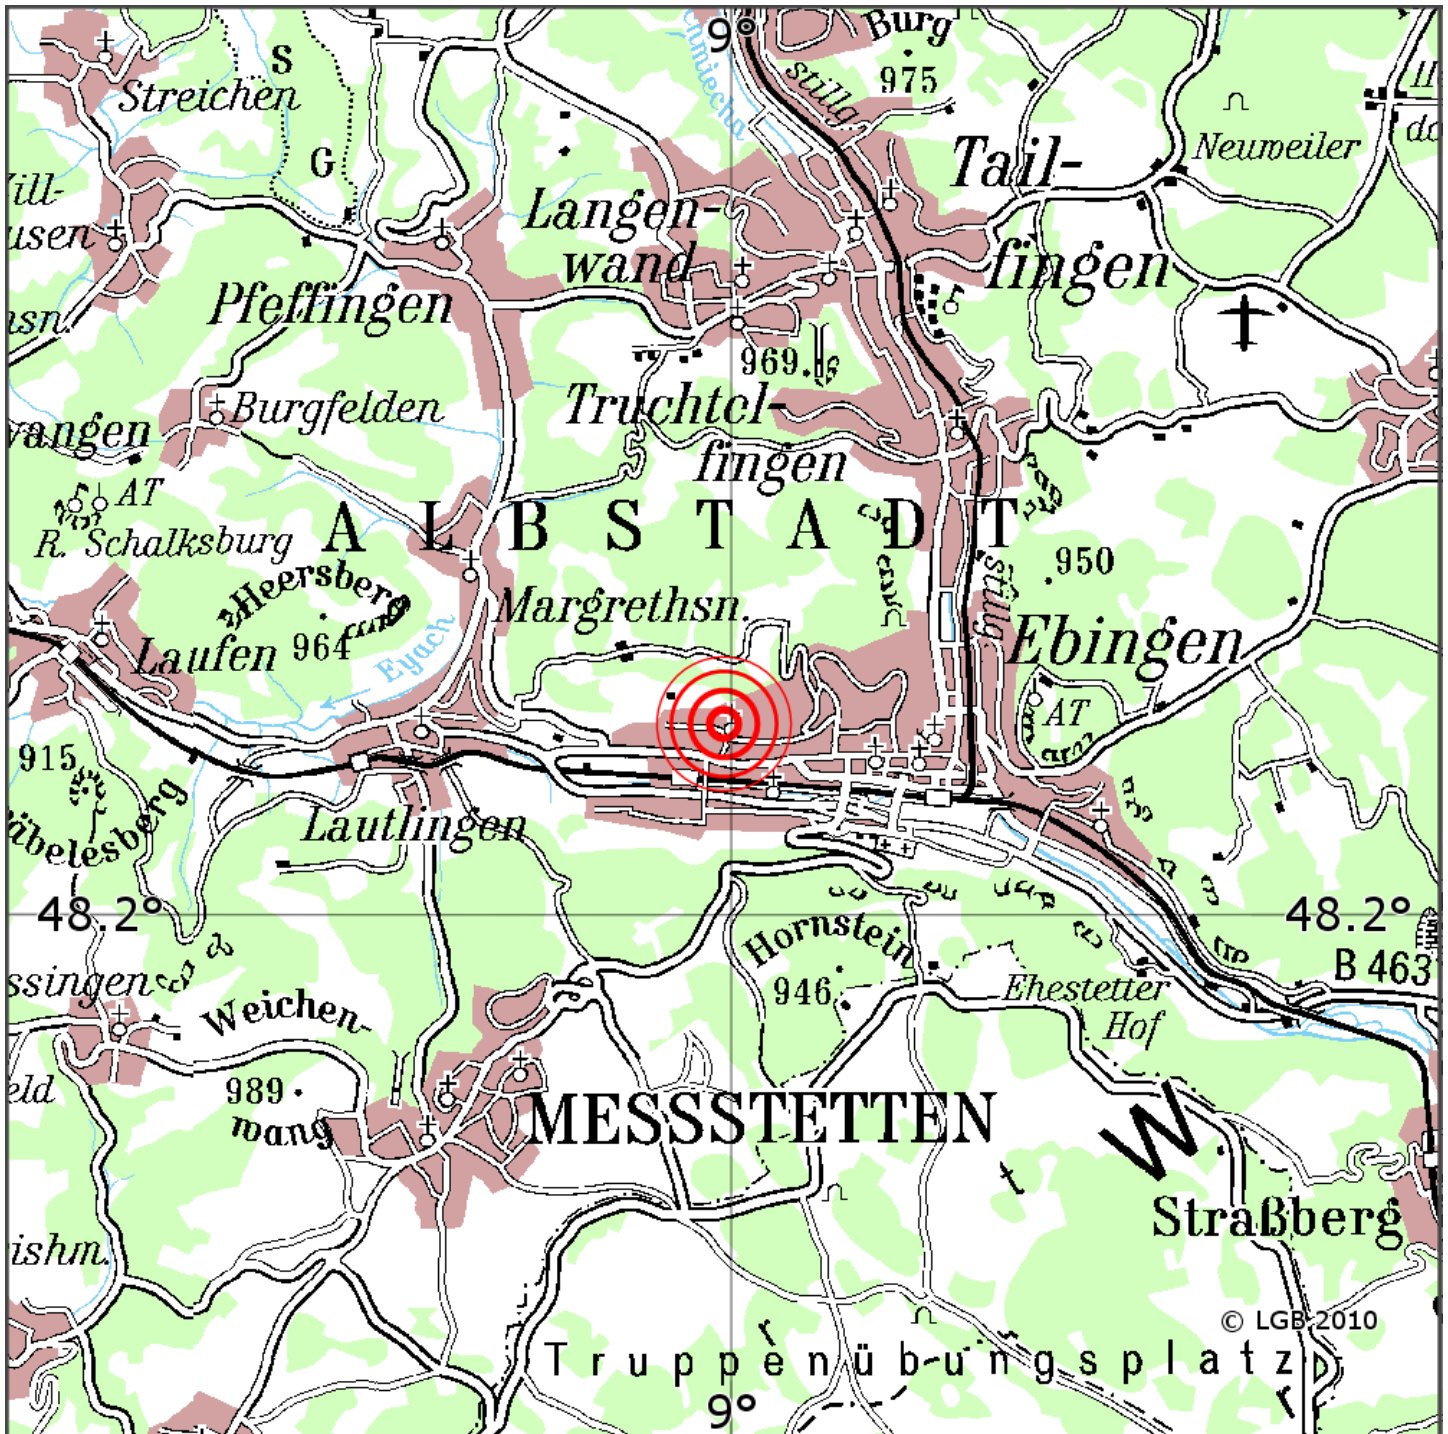

## Manuelle Erdbebenlokalisierung

Datum:	12.01.2021
Uhrzeit:	06:35:38.90
Ort:	Albstadt/Zollernalbkreis/BW
Lage des Epizentrums:	
L&auml;uml	nge:
Breite:	48.22
Tiefe:	4
Magnitude:	1.2
Qualit&auml;uml	t:

Kartendarstellung auf Grundlage der DTK200-v © Bundesamt für Kartographie und Geodäsie, 2010