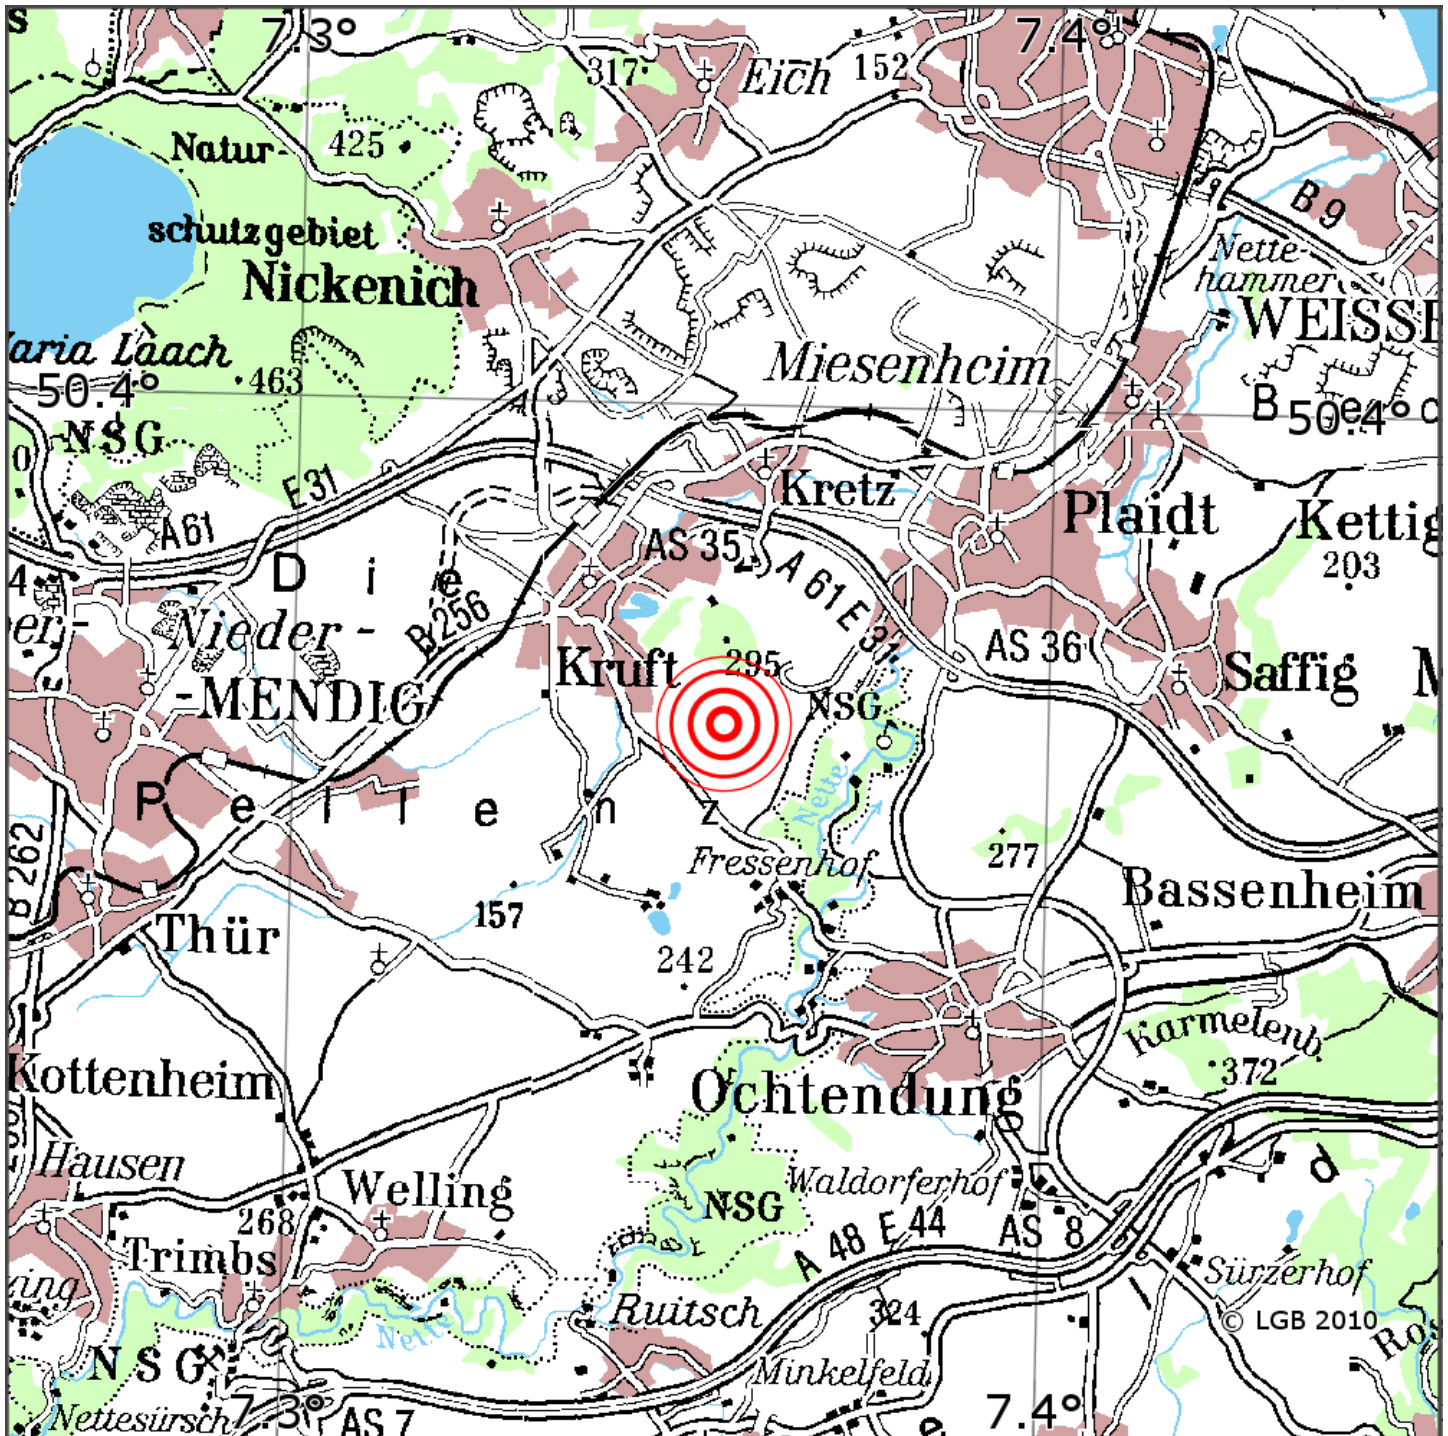

Manuelle Erdbebenlokalisierung

Datum:	12.01.2021
Uhrzeit:	00:42:46.98
Ort:	Plaidt/Lkrs. Mayen-Koblenz/RLP
Lage des Epizentrums:	
Länge:	9.43
Breite:	50.37
Tiefe:	11
Magnitude:	2.3
Qualität:	1

Kartendarstellung auf Grundlage der DTK200-v. © Bundesamt für Kartographie und Geodäsie, 2010