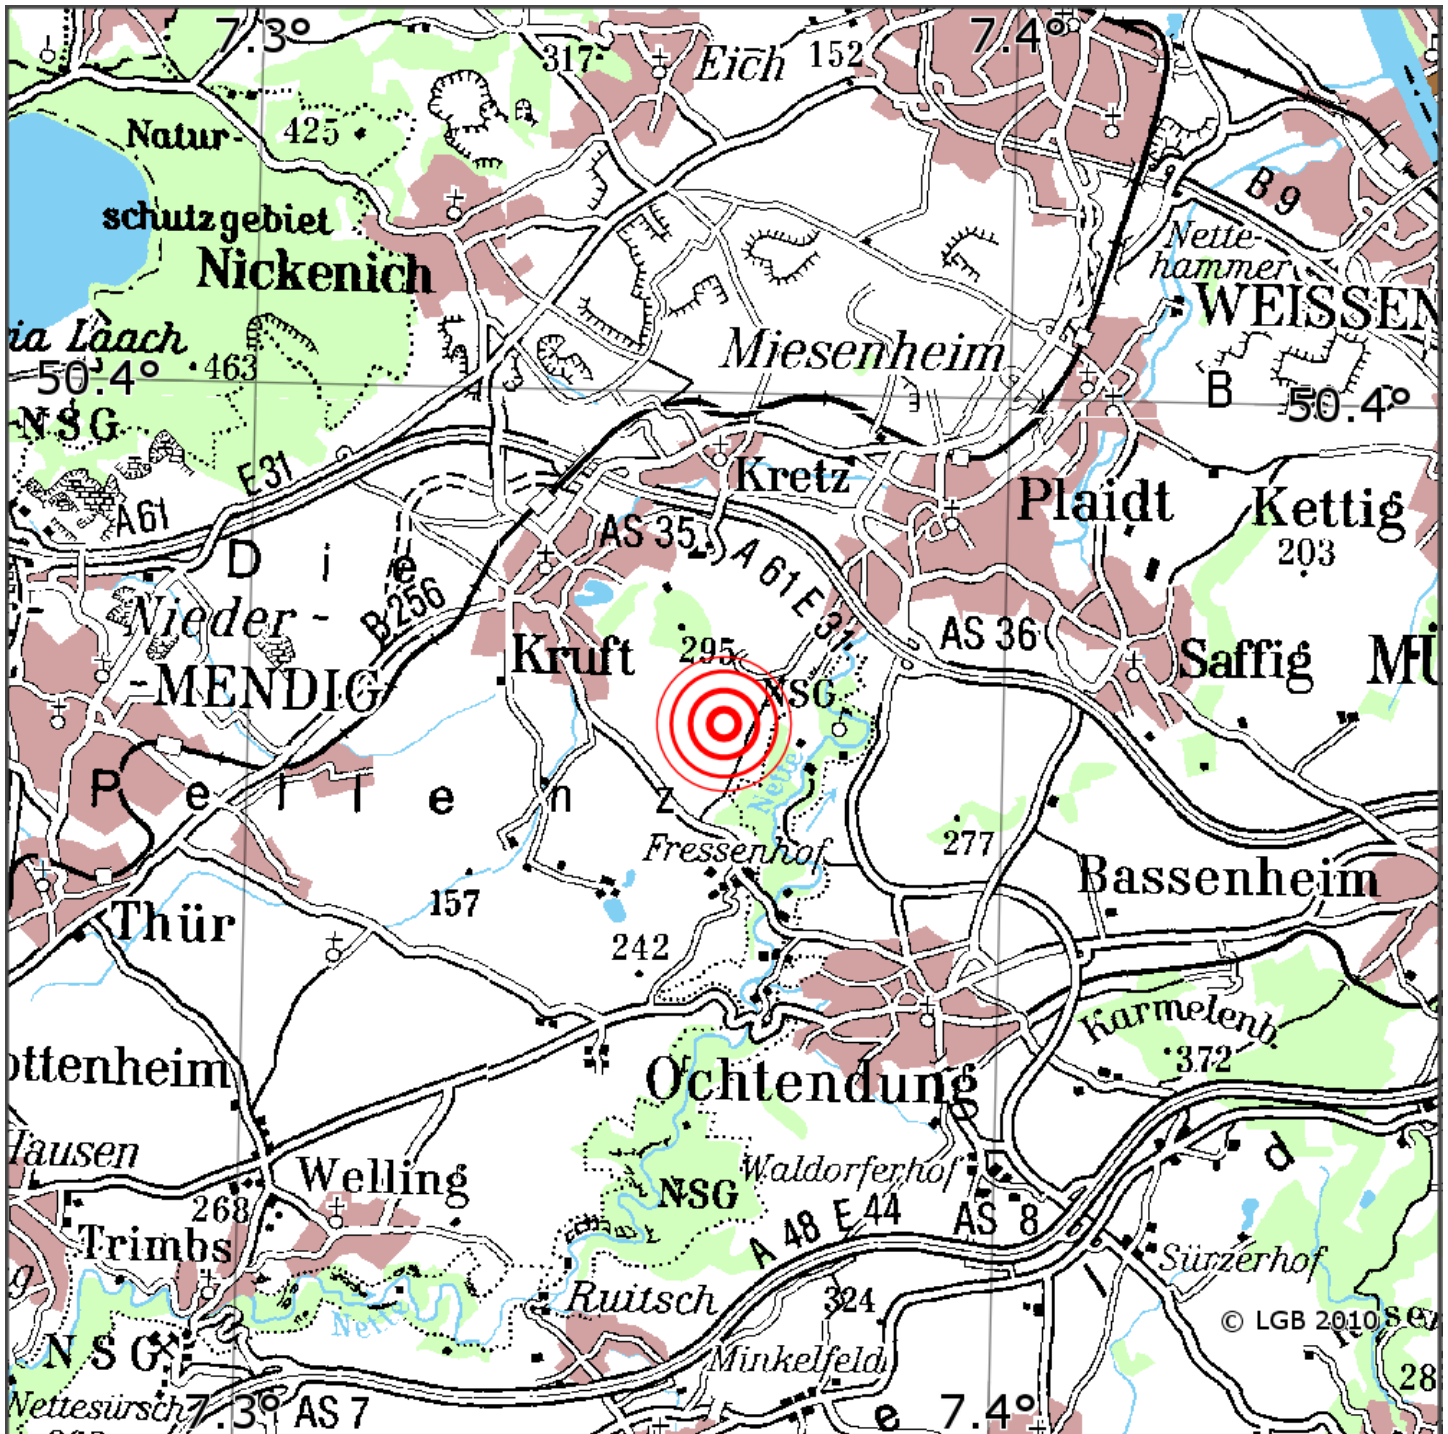

## Manuelle Erdbebenlokalisierung

Datum:	12.01.2021
Uhrzeit:	01:19:50.61
Ort:	Plaidt/Lkrs. Mayen-Koblenz/RLP
Lage des Epizentrums:	
Länge:	10.37
Breite:	50.37
Tiefe:	12
Magnitude:	0.9
Qualität:	1

Kartendarstellung auf Grundlage der DTK200-v. © Bundesamt für Kartographie und Geodäsie, 2010