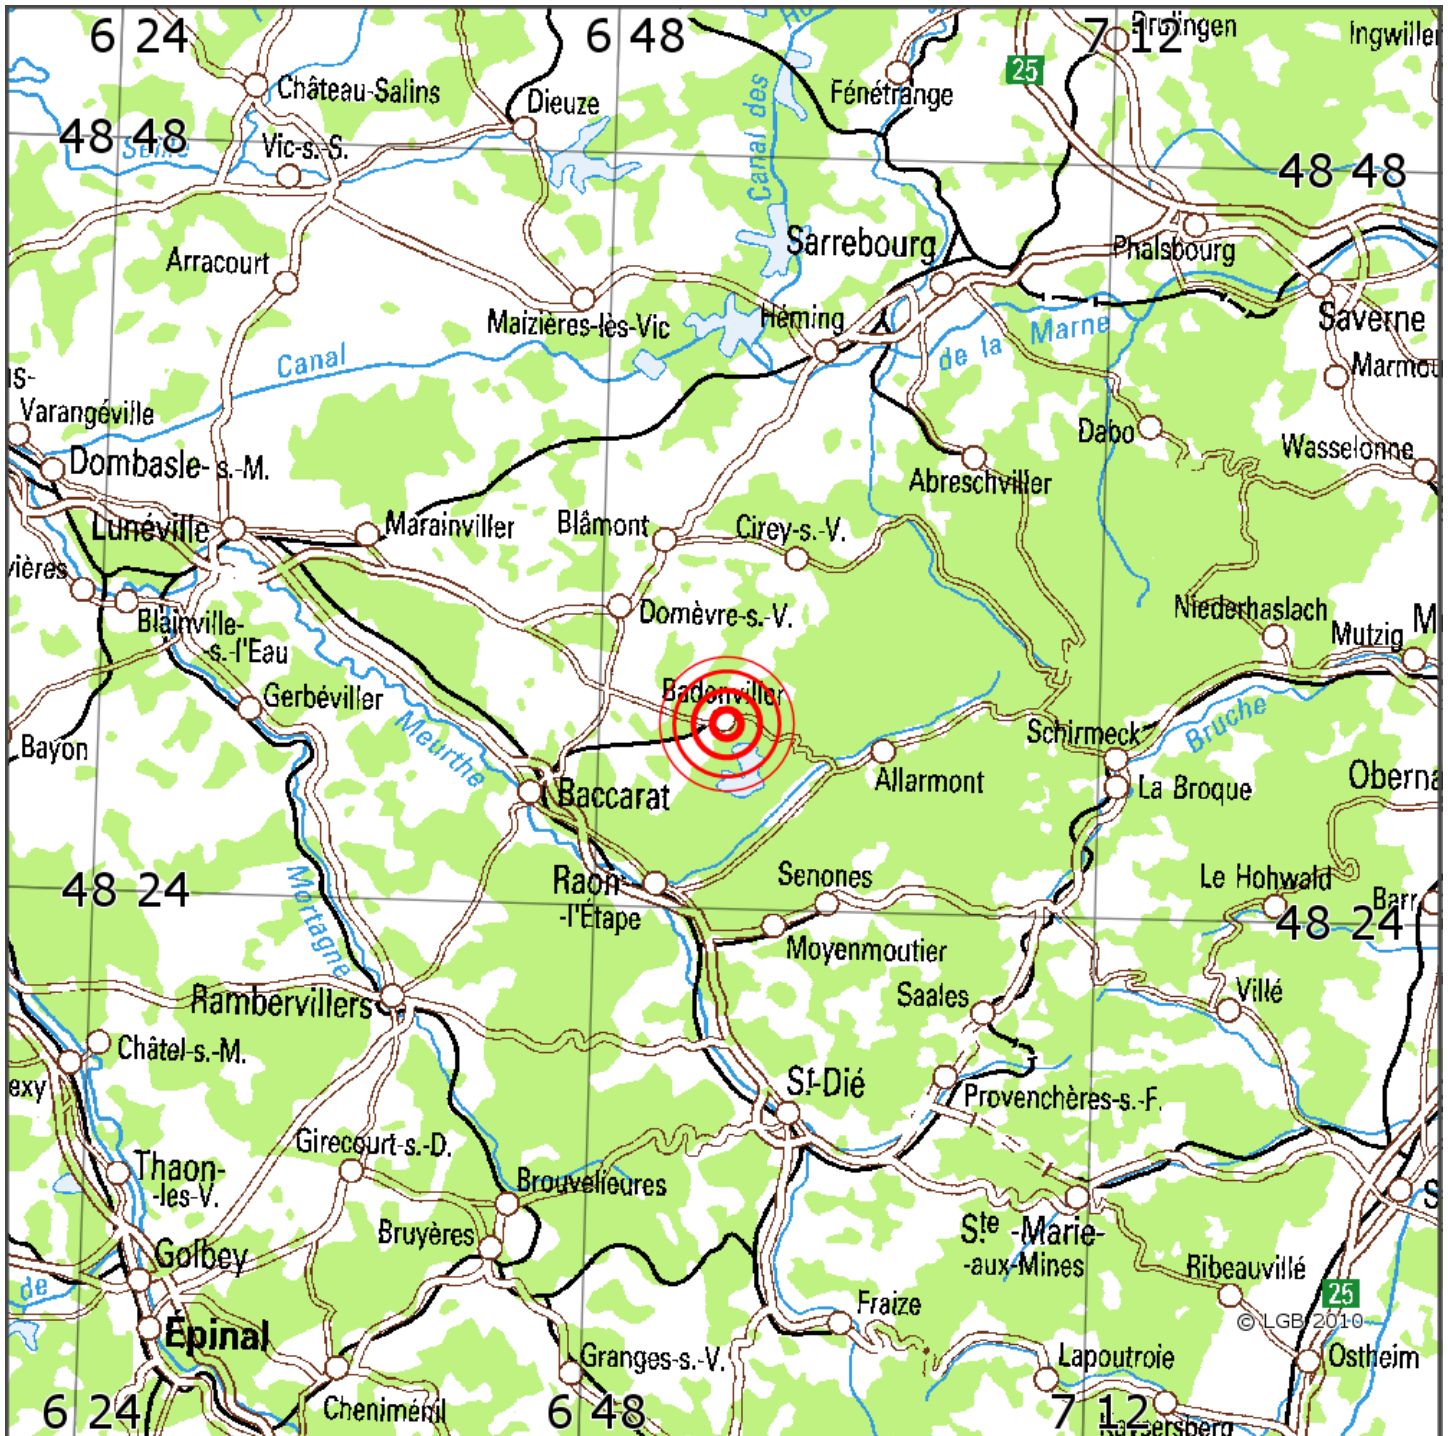

Manuelle Erdbebenlokalisierung

Datum:	13.01.2021
Uhrzeit:	01:22:28.61
Ort:	Badonviller/Dep. Meurthe-et-Mos./F
Lage des Epizentrums:	
Länge:	7 12
Breite:	48.50
Tiefe:	7
Magnitude:	1.1
Qualität:	t:

Kartendarstellung auf Grundlage der DTK1000 © Bundesamt für Kartographie und Geodäsie, 2010