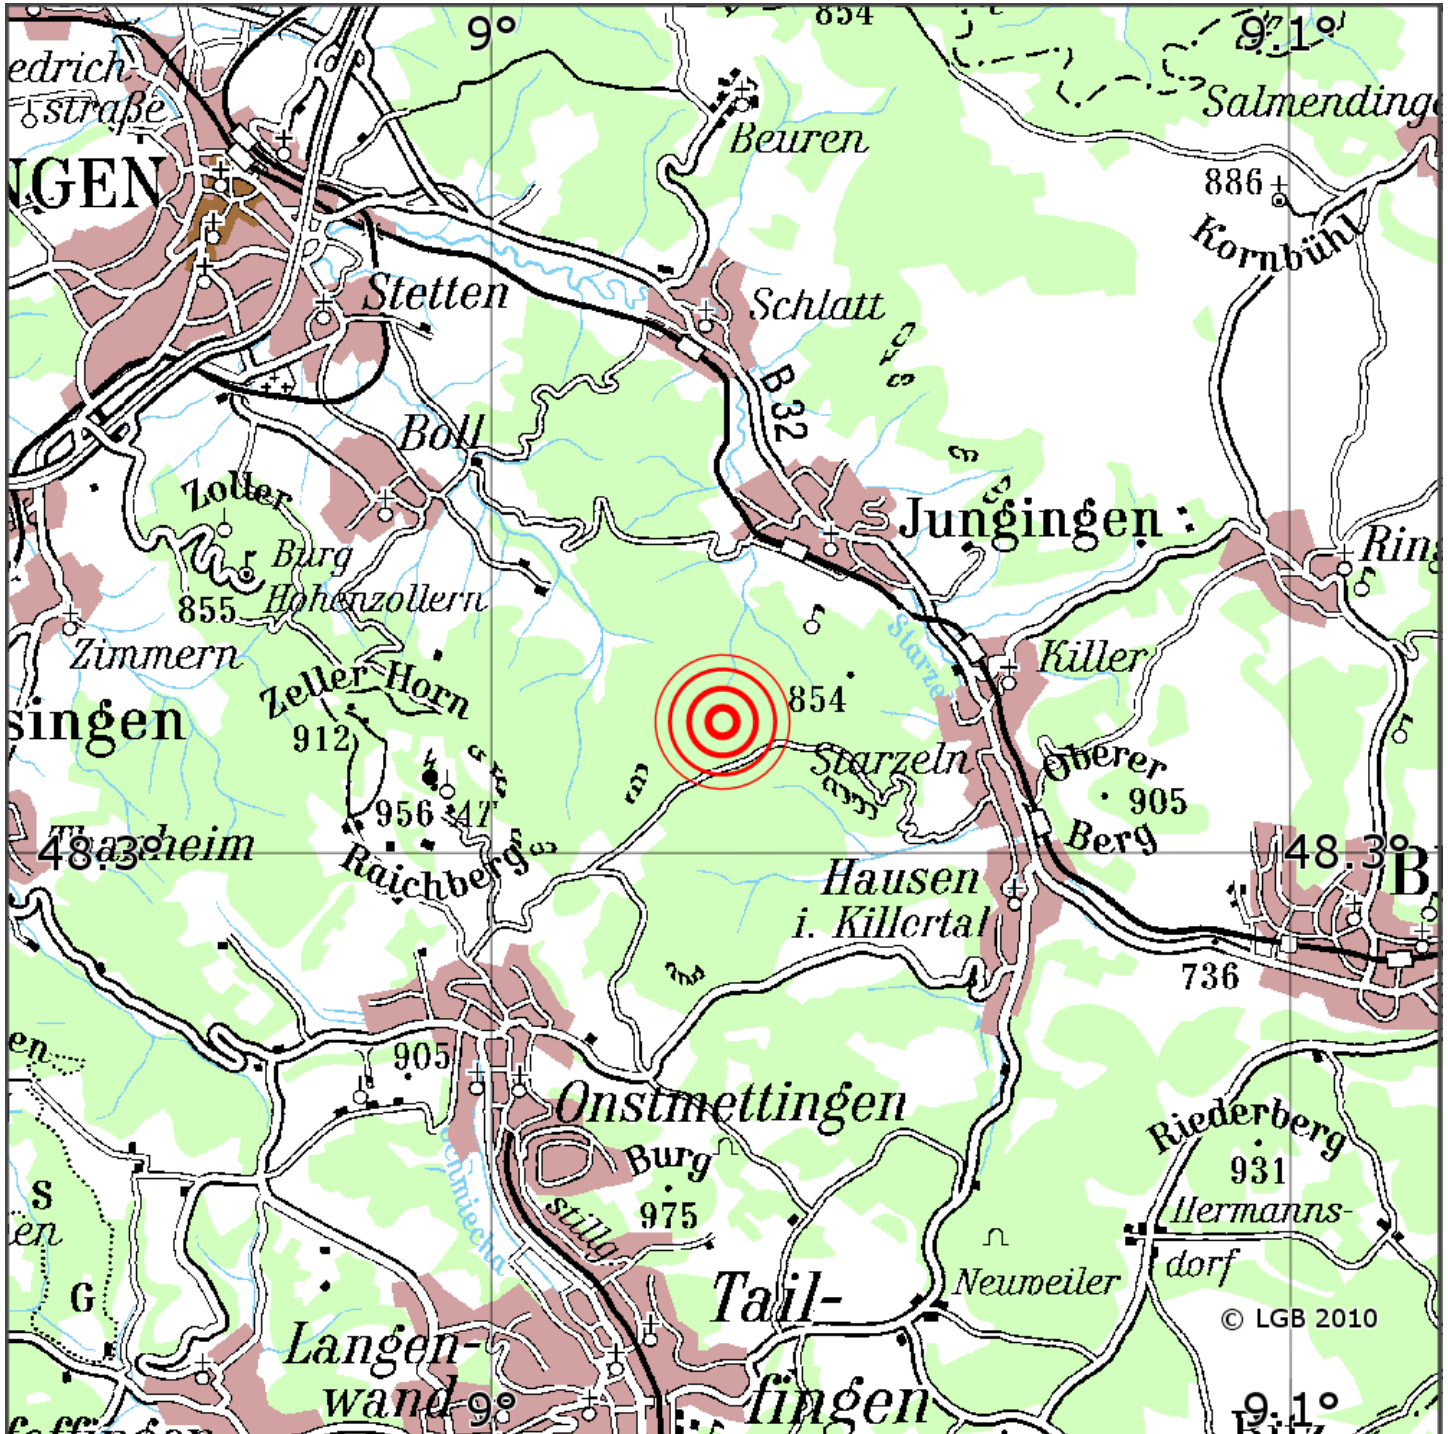

## Manuelle Erdbebenlokalisierung

Datum:	12.01.2021
Uhrzeit:	19:23:36.93
Ort:	Jungingen/Zollernalbkreis/BW
Lage des Epizentrums:	
Länge:	48.31
Breite:	7
Tiefe:	0.7
Magnitude:	0.7
Qualität:	t:

Kartendarstellung auf Grundlage der DTK200-v. © Bundesamt für Kartographie und Geodäsie, 2010