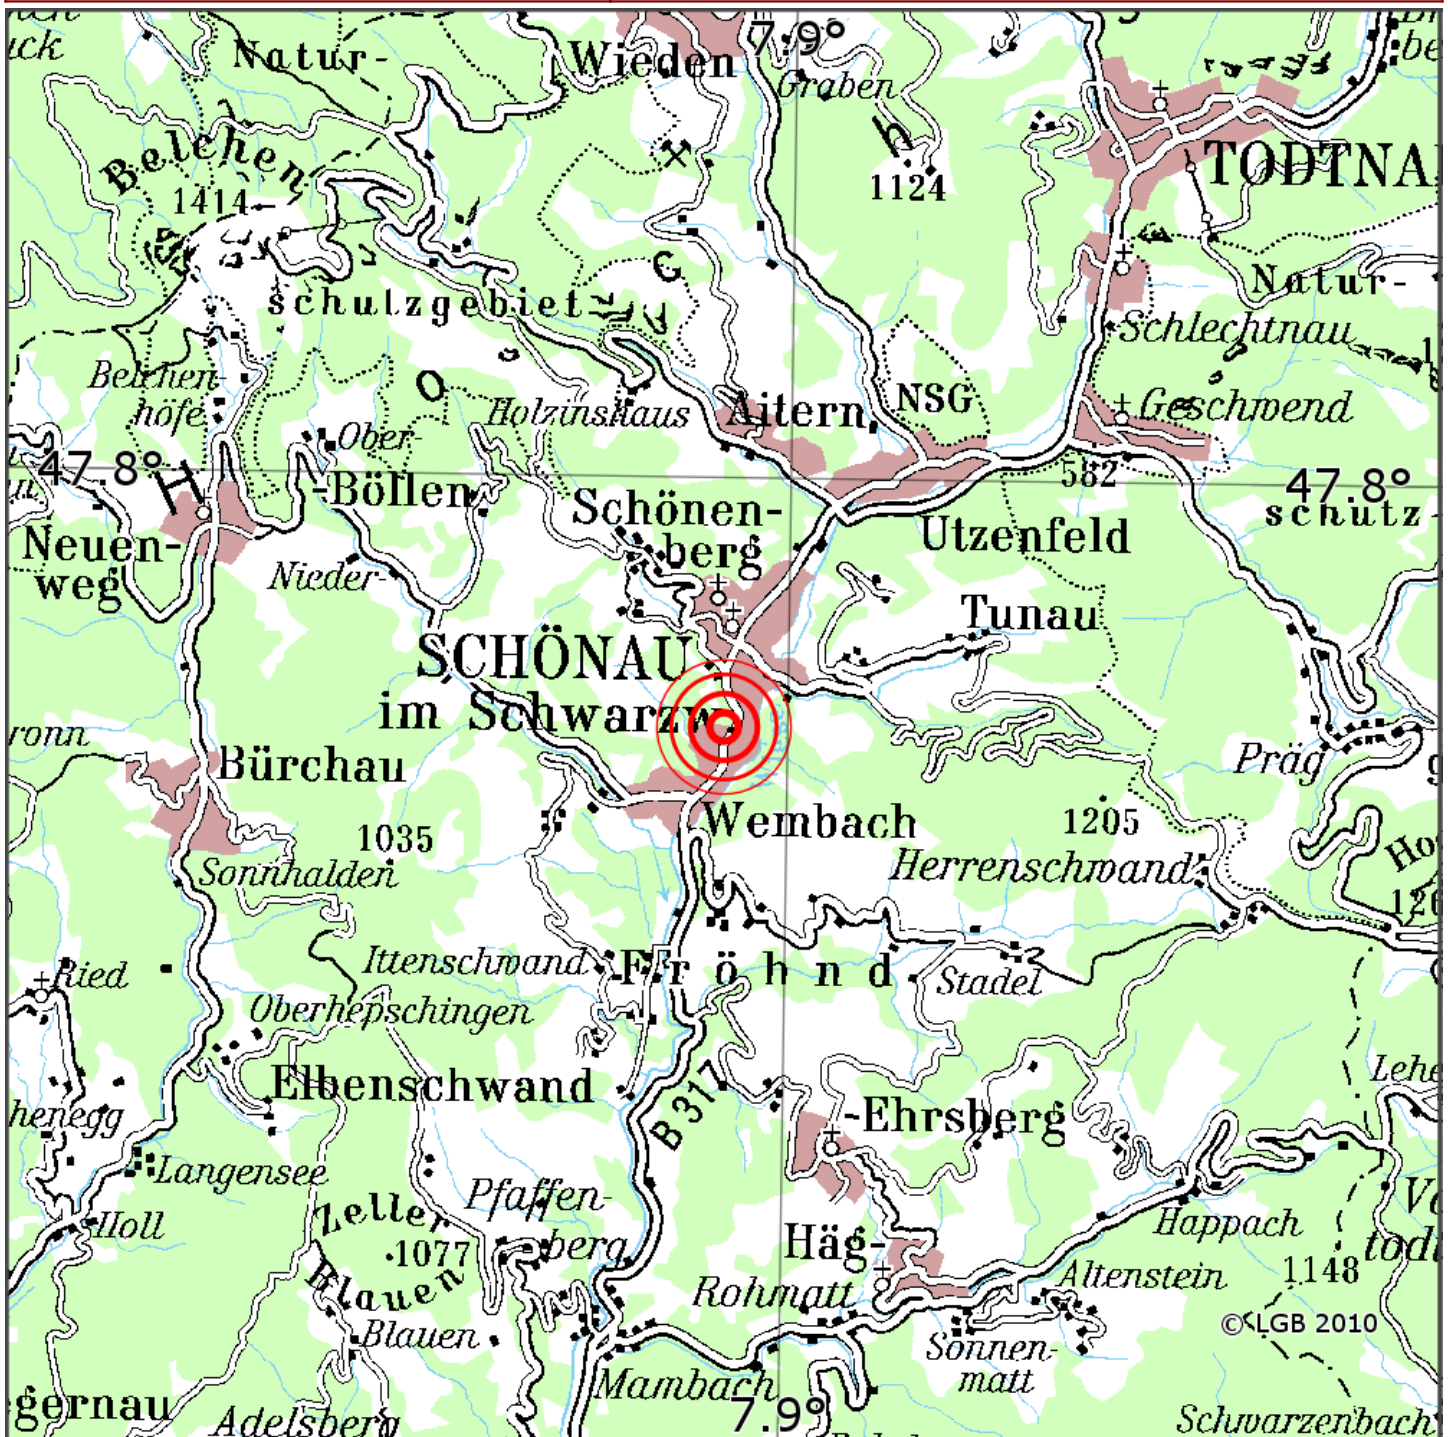

## Manuelle Erdbebenlokalisierung

Datum:	13.01.2021
Uhrzeit:	15:18:05.40
Ort:	Schoenau/Lkrs. Loerrach/BW
Lage des Epizentrums:	
Länge:	9.9
Breite:	47.78
Tiefe:	14
Magnitude:	1.5
Qualität:	1

Kartendarstellung auf Grundlage der DTK200-v © Bundesamt für Kartographie und Geodäsie, 2010