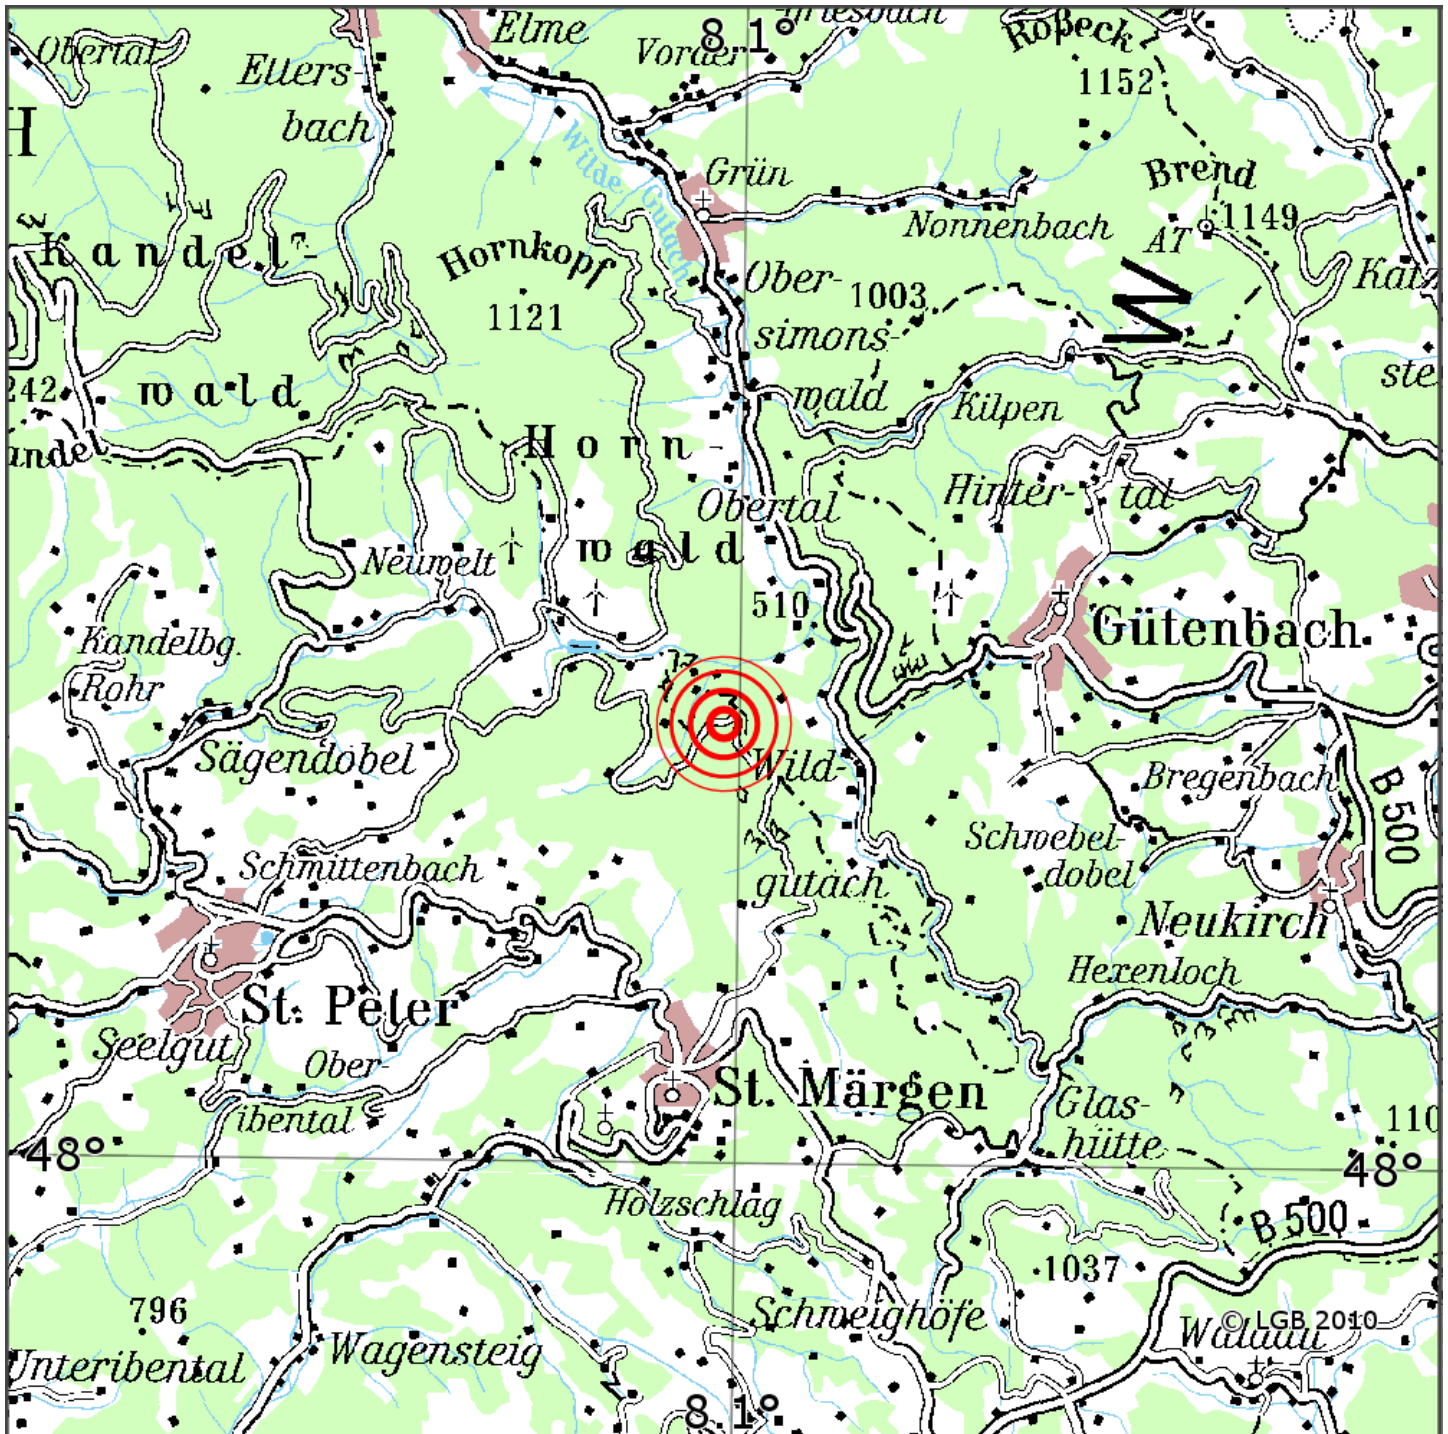

Manuelle Erdbebenlokalisierung

Datum:	14.02.2021
Uhrzeit:	15:17:34.41
Ort:	St. Maergen/Lkrs. Breisgau-Hoch./BW
Lage des Epizentrums:	
Länge:	9.4804
Breite:	48.04
Tiefe:	4
Magnitude:	1.4
Qualität:	1

Kartendarstellung auf Grundlage der DTK200-v. © Bundesamt für Kartographie und Geodäsie, 2010