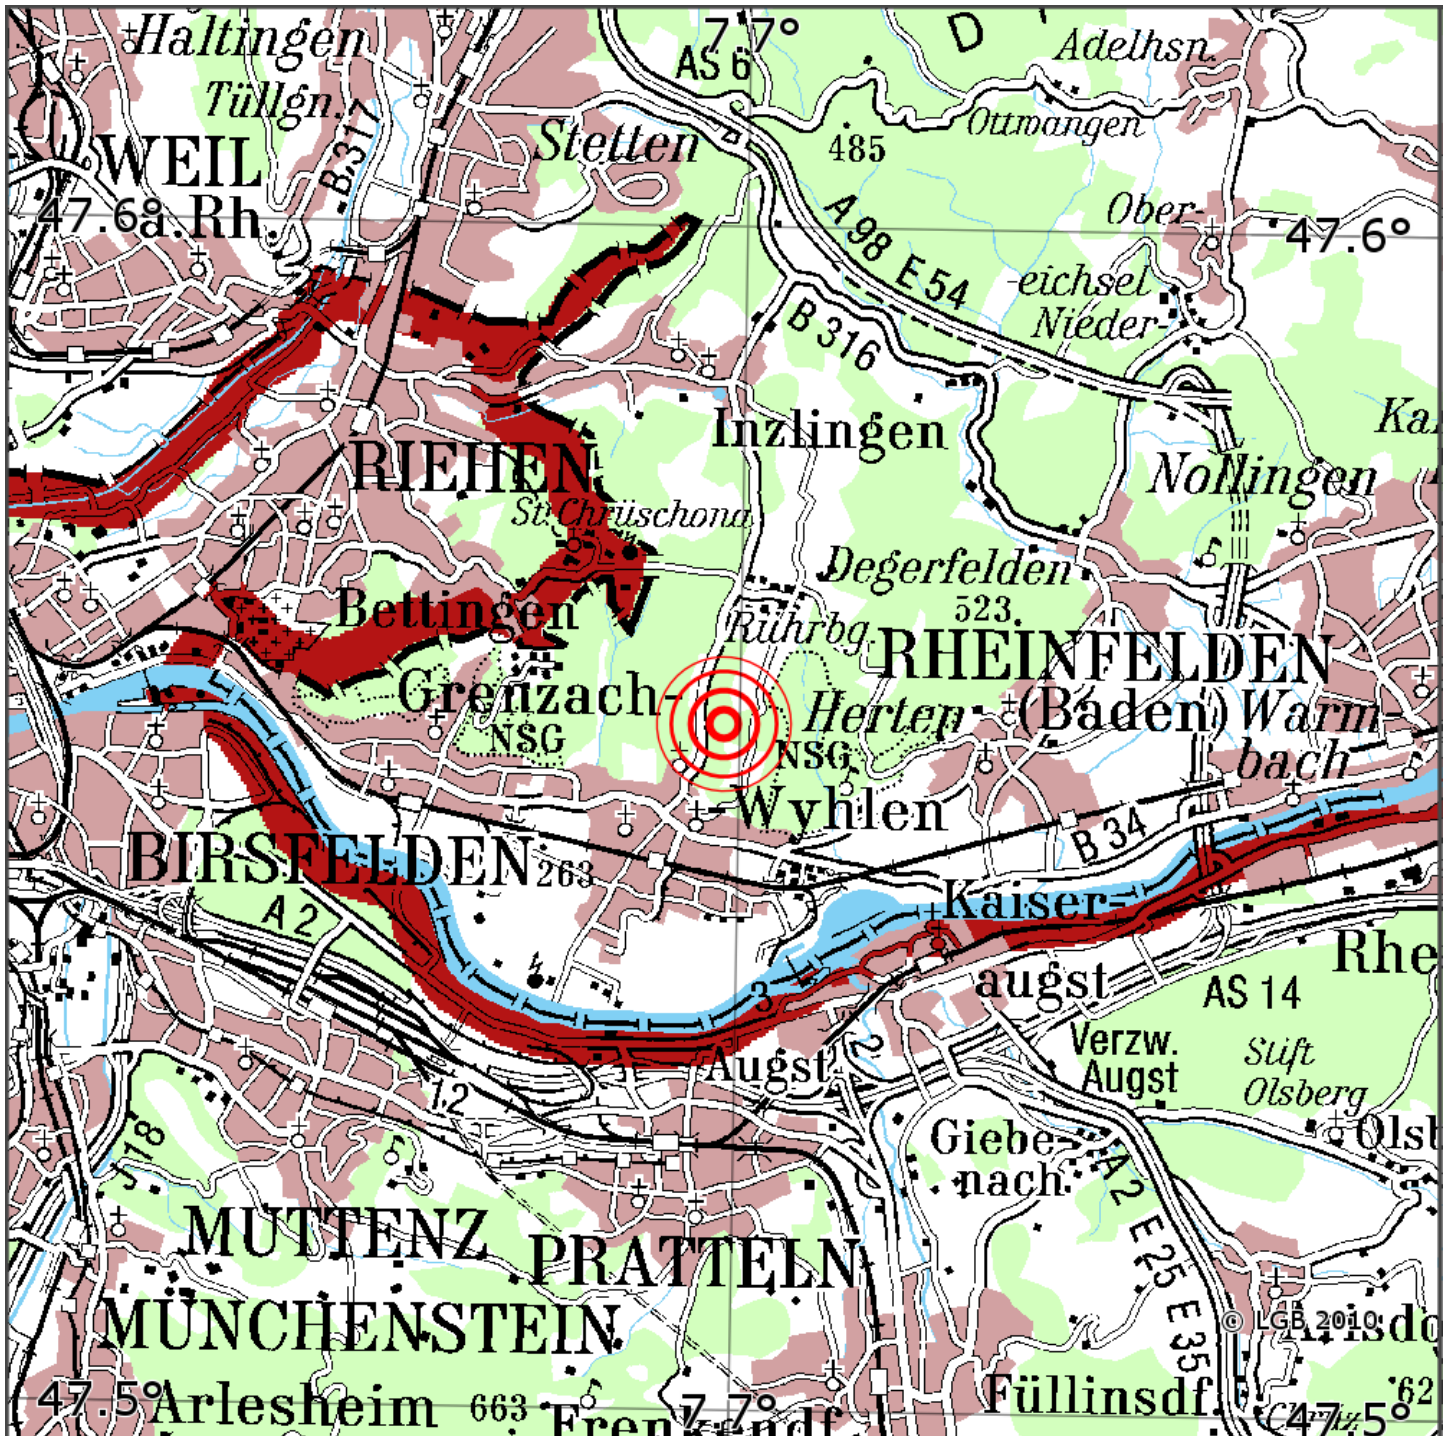

Manuelle Erdbebenlokalisierung

Datum:	15.02.2021
Uhrzeit:	04:30:54.41
Ort:	Grenzach-Wyhlen/Lkrs. Loerrach/BW
Lage des Epizentrums:	
Länge:	
Breite:	47.56
Tiefe:	19
Magnitude:	0.9
Qualität:	

Kartendarstellung auf Grundlage der DTK200-v. © Bundesamt für Kartographie und Geodäsie, 2010