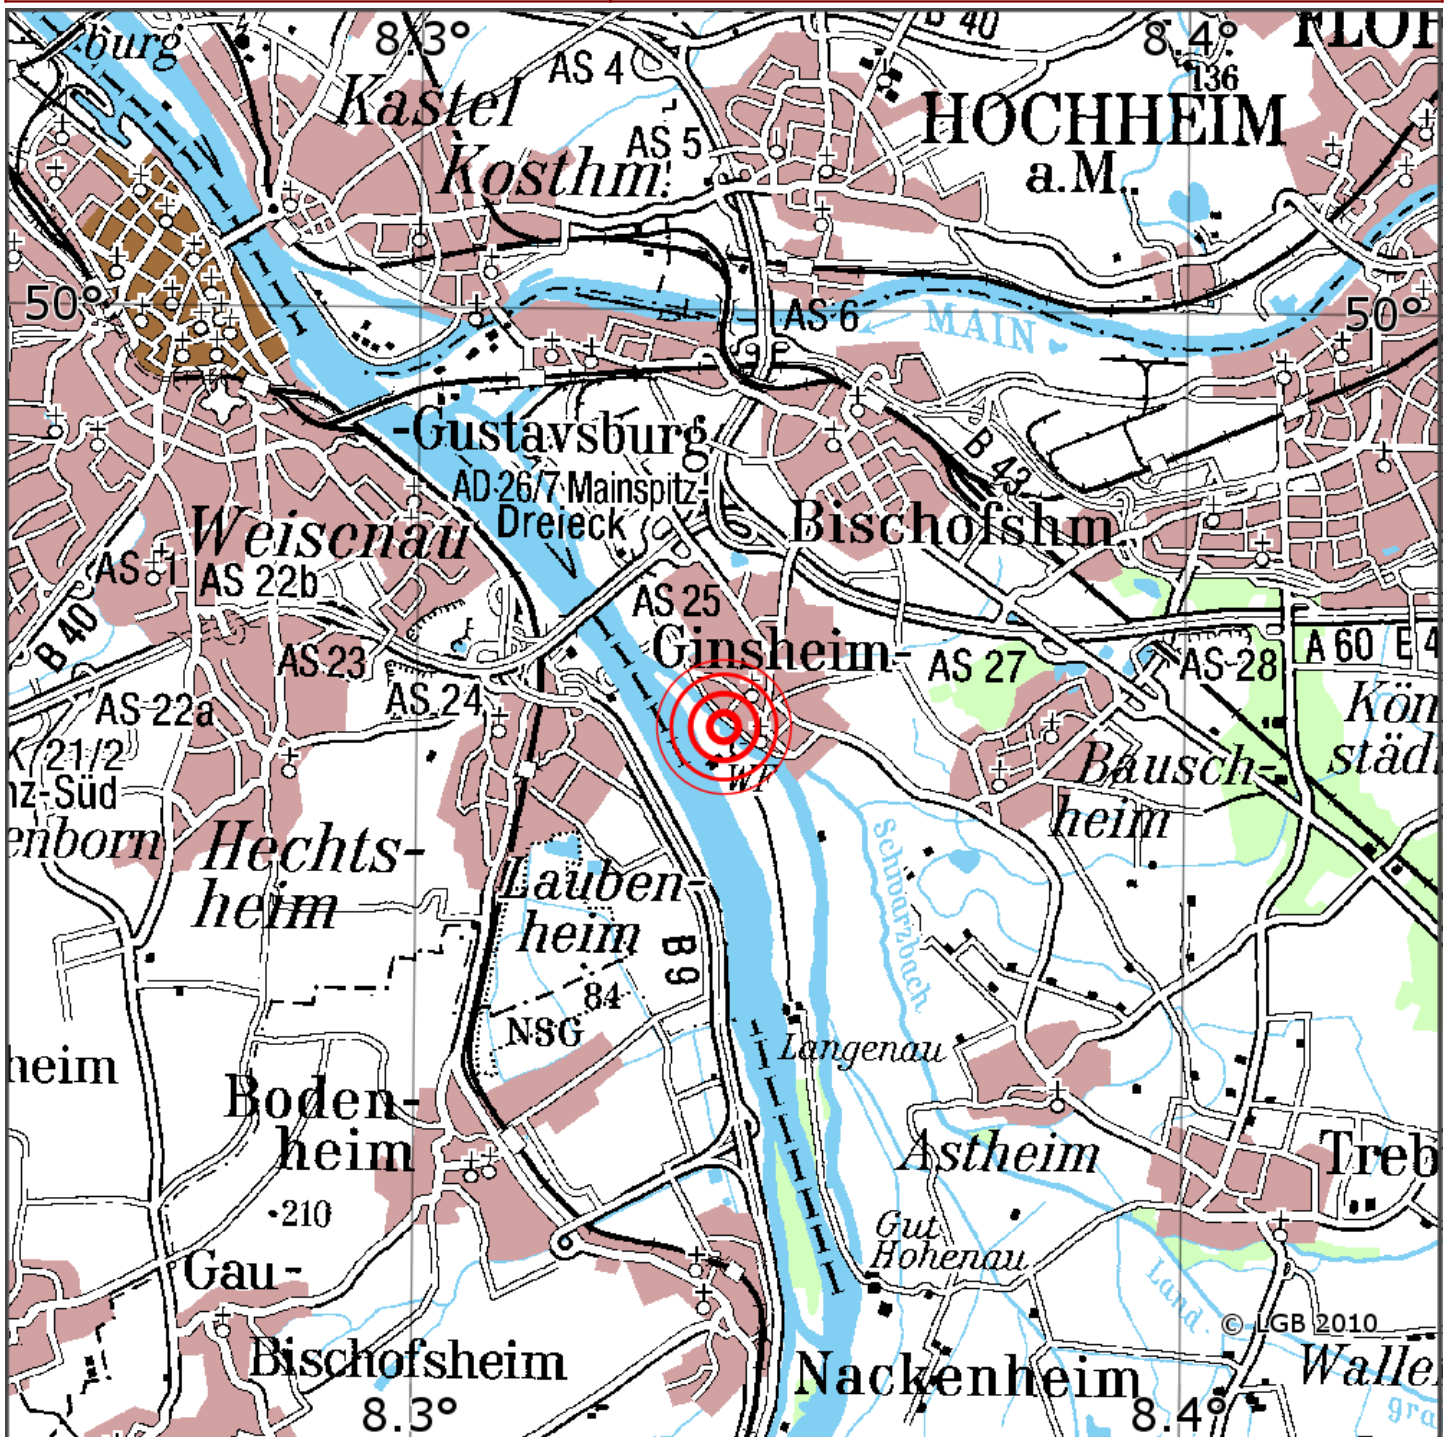

Manuelle Erdbebenlokalisierung

Datum:	14.02.2021
Uhrzeit:	00:56:42.98
Ort:	Ginsh.-Gustavsbrg./Lkr. G-Gerau/HS
Lage des Epizentrums:	
Länge:	
Breite:	49.97
Tiefe:	12
Magnitude:	1.1
Qualität:	

Kartendarstellung auf Grundlage der DTK200-v. © Bundesamt für Kartographie und Geodäsie, 2010