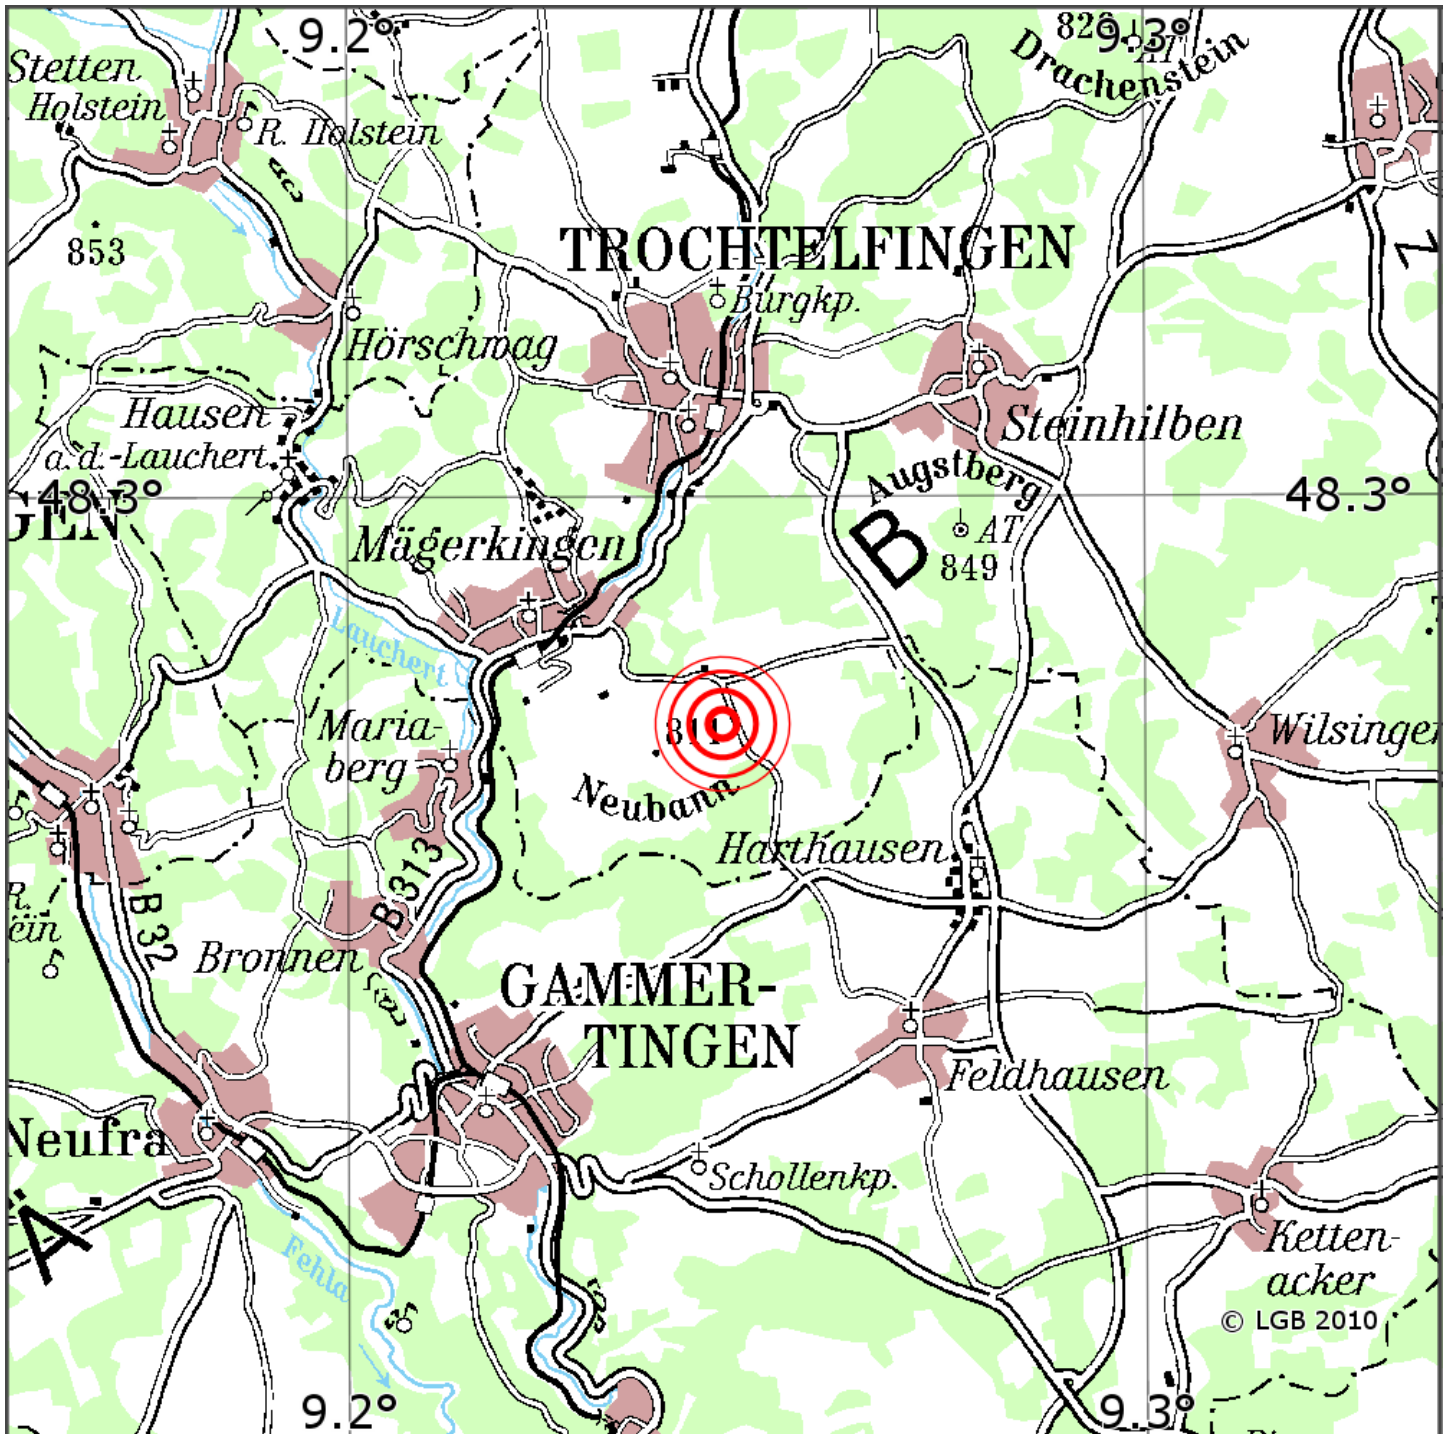

Manuelle Erdbebenlokalisierung

Datum:	14.02.2021
Uhrzeit:	01:48:37.96
Ort:	Trochtelfingen/Lkrs. Reutlingen/BW
Lage des Epizentrums:	
Länge:	
Breite:	48.28
Tiefe:	11
Magnitude:	1.0
Qualität:	t:

Kartendarstellung auf Grundlage der DTK200-v. © Bundesamt für Kartographie und Geodäsie, 2010