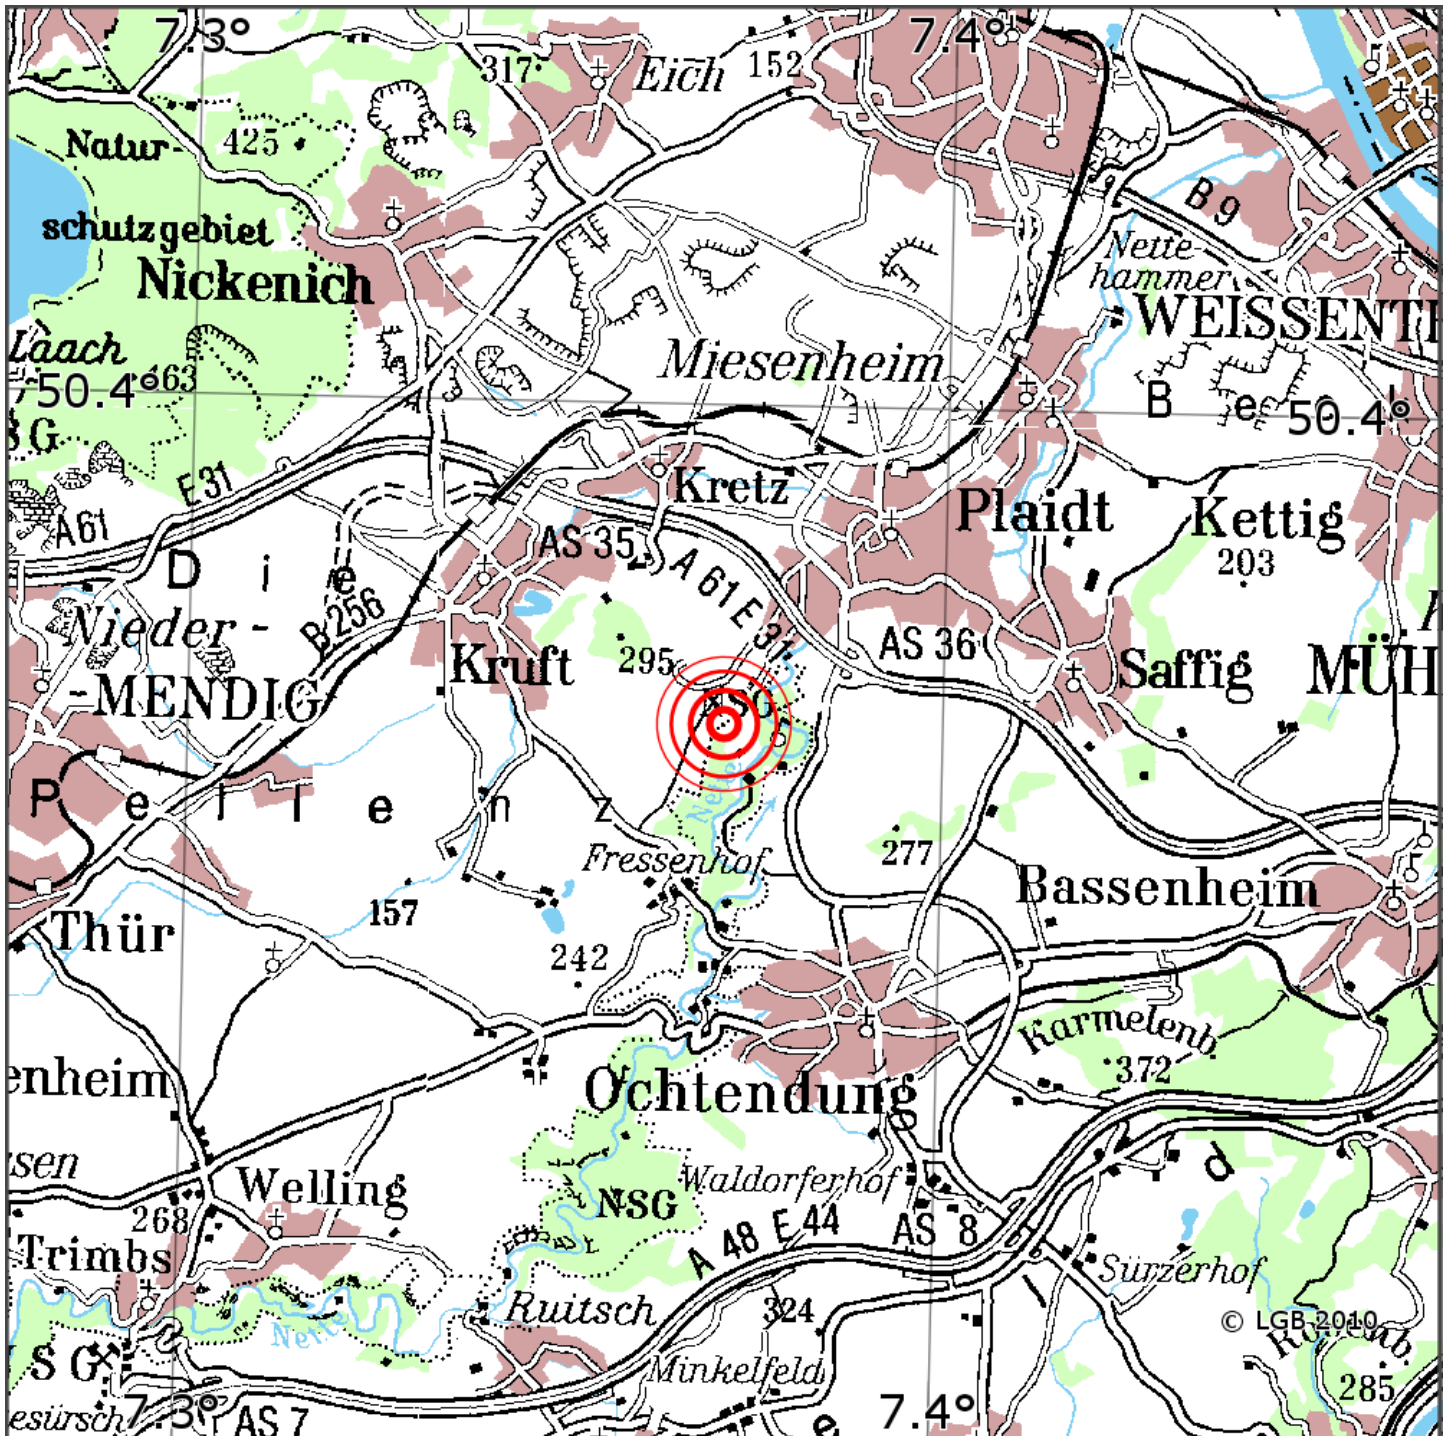

## Manuelle Erdbebenlokalisierung

Datum:	15.02.2021
Uhrzeit:	16:45:42.39
Ort:	Plaidt/Lkrs. Mayen-Koblenz/RLP
Lage des Epizentrums:	
Länge:	9.37
Breite:	50.37
Tiefe:	10
Magnitude:	0.9
Qualität:	1

Kartendarstellung auf Grundlage der DTK200-v. © Bundesamt für Kartographie und Geodäsie, 2010