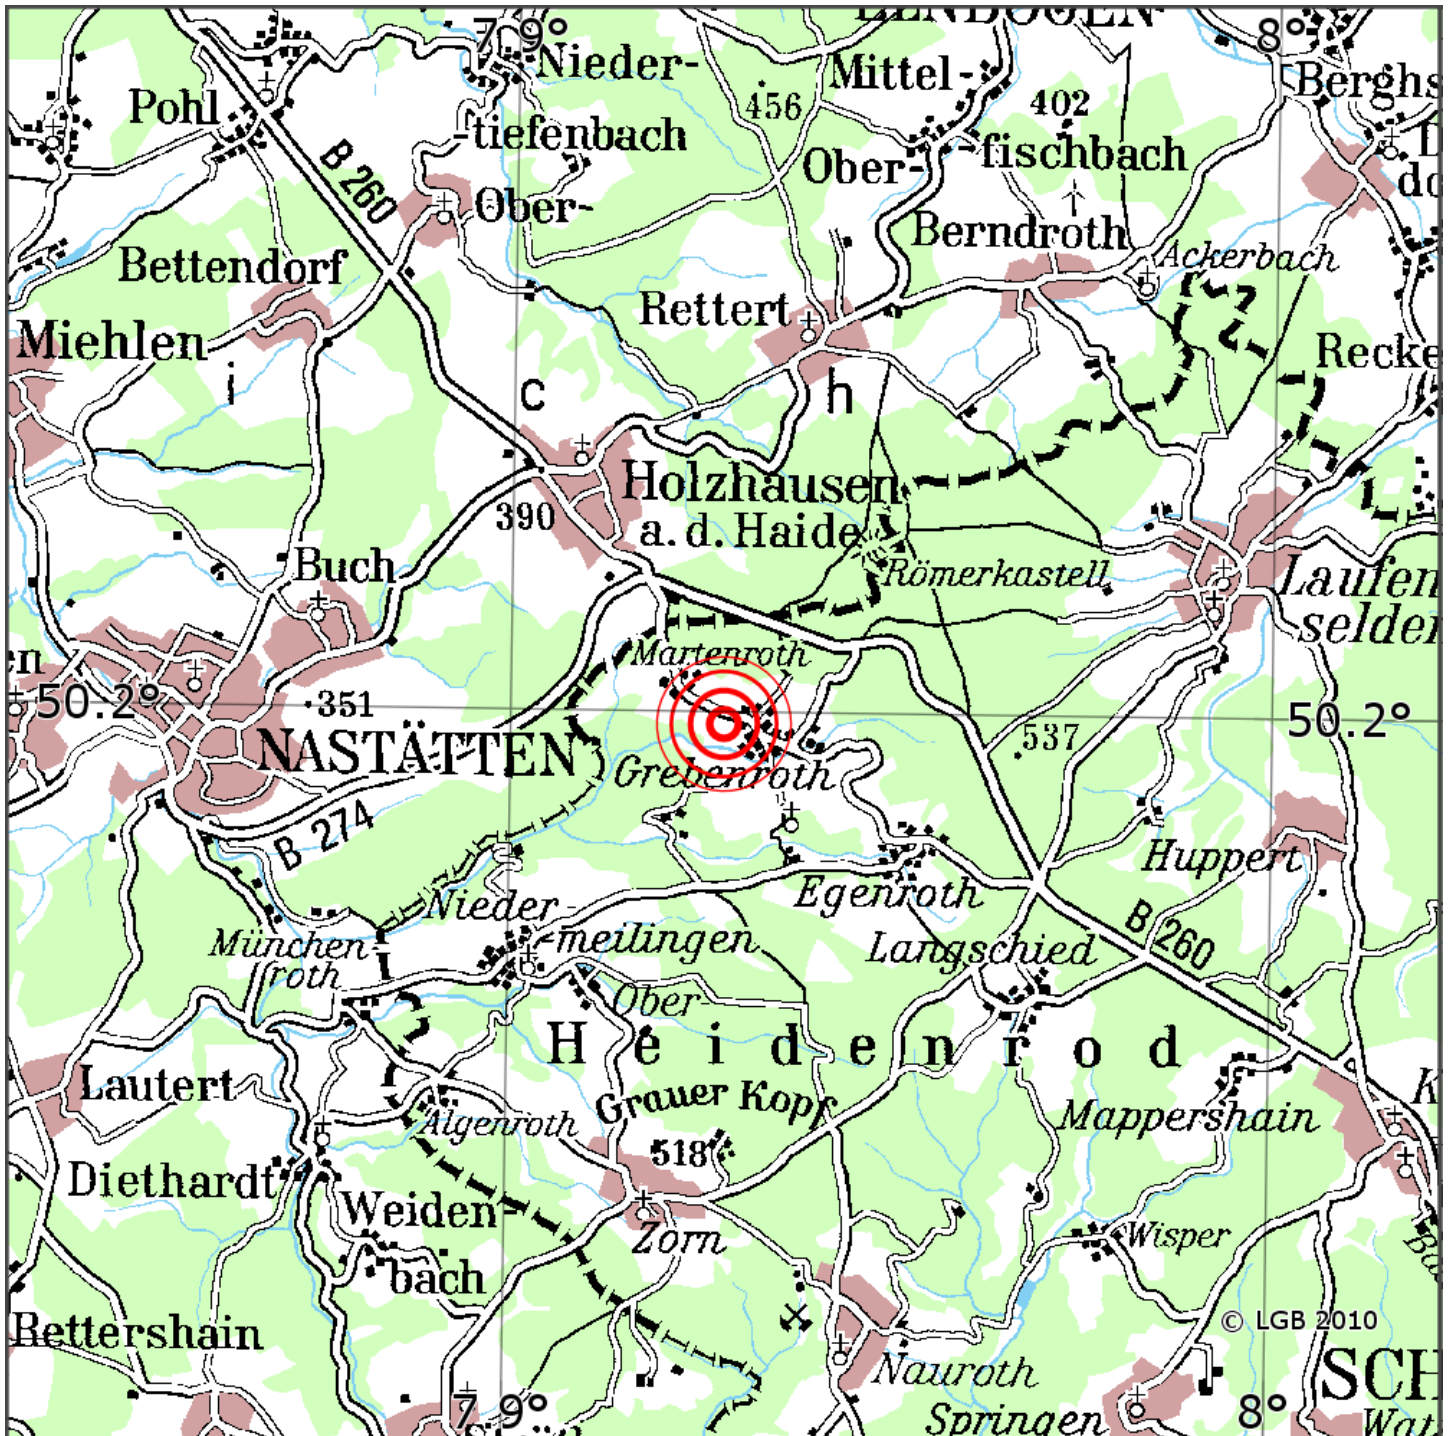

## Manuelle Erdbebenlokalisierung

Datum:	15.02.2021
Uhrzeit:	18:13:34.28
Ort:	Heidenrod/Rheingau-Taunus-Kreis/HS
Lage des Epizentrums:	
Länge:	9.20
Breite:	50.20
Tiefe:	8
Magnitude:	1.1
Qualität:	1

Kartendarstellung auf Grundlage der DTK200-v. © Bundesamt für Kartographie und Geodäsie, 2010