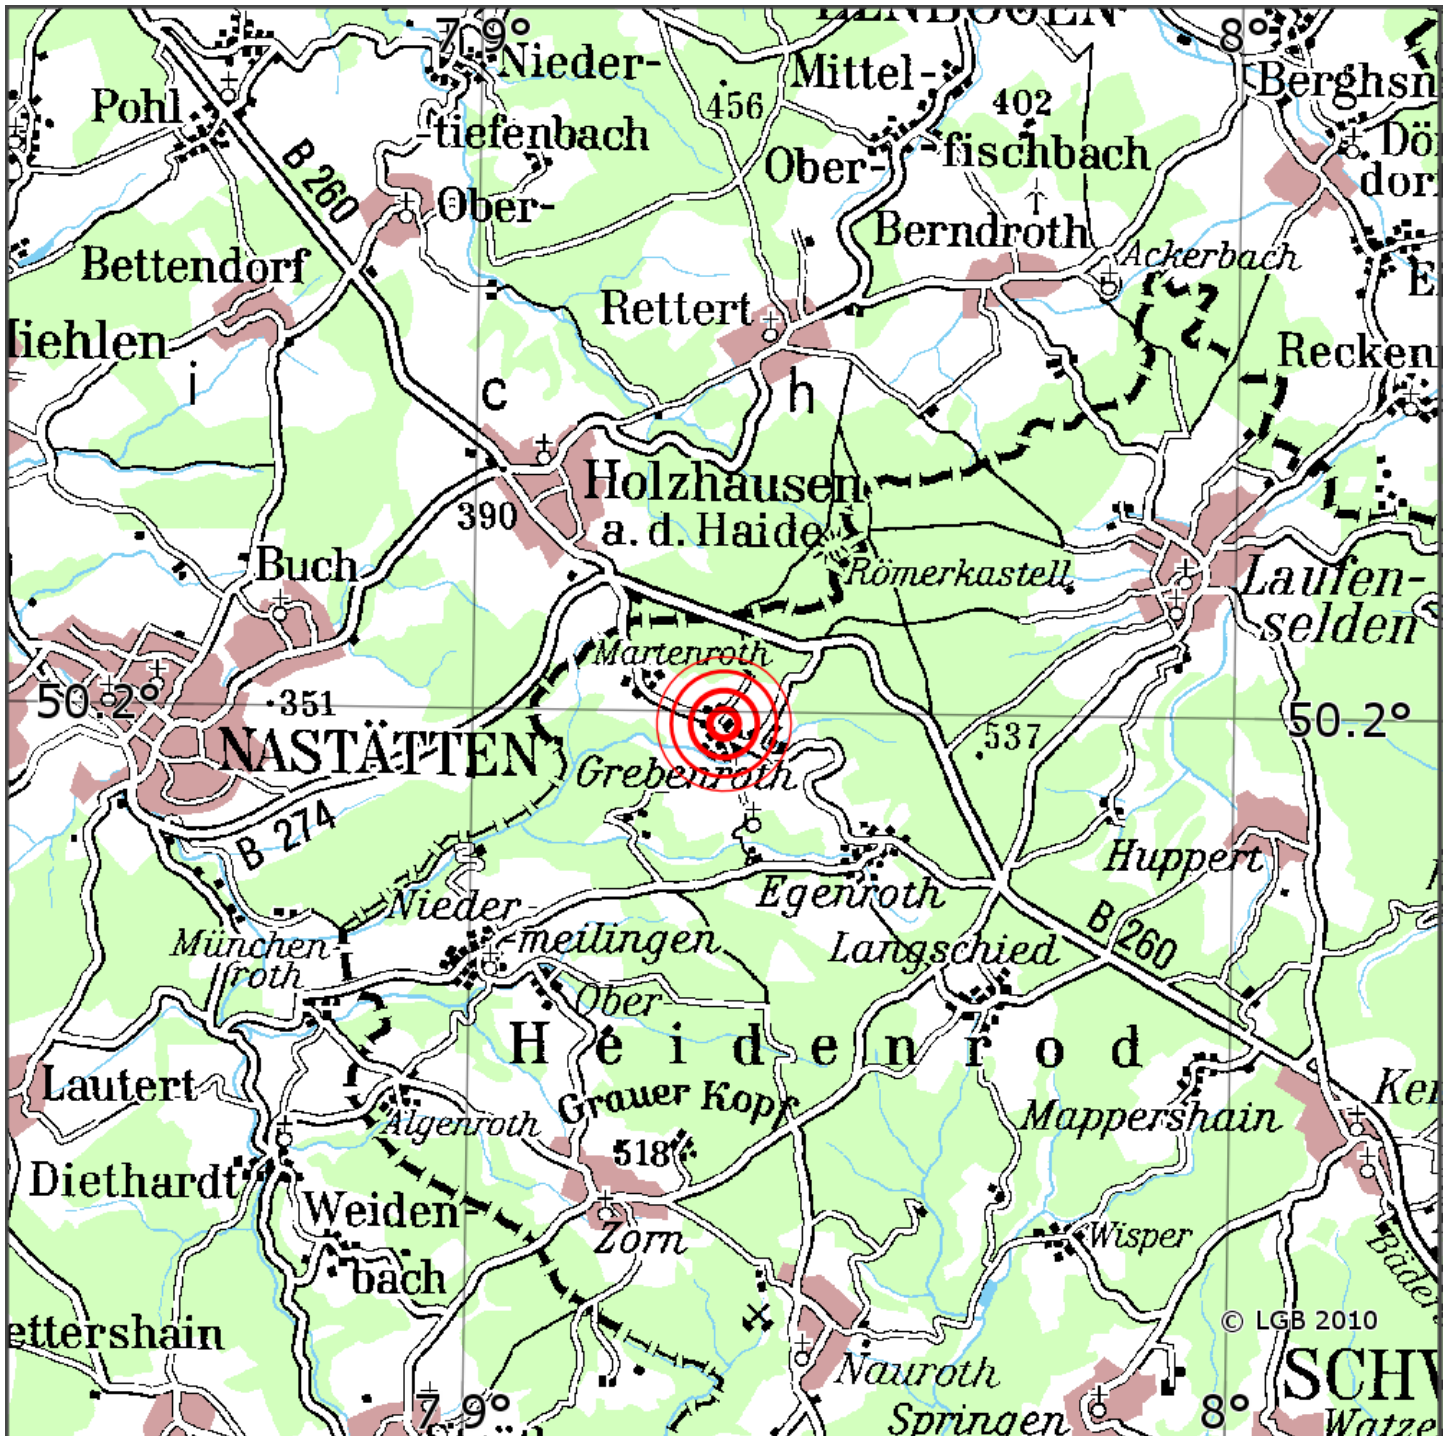

Manuelle Erdbebenlokalisierung

Datum:	16.02.2021
Uhrzeit:	06:06:24.42
Ort:	Heidenrod/Rheingau-Taunus-Kreis/HS
Lage des Epizentrums:	
Länge:	50.20
Breite:	8
Tiefe:	1.0
Magnitude:	1.0
Qualität:	t:

Kartendarstellung auf Grundlage der DTK200-v. © Bundesamt für Kartographie und Geodäsie, 2010