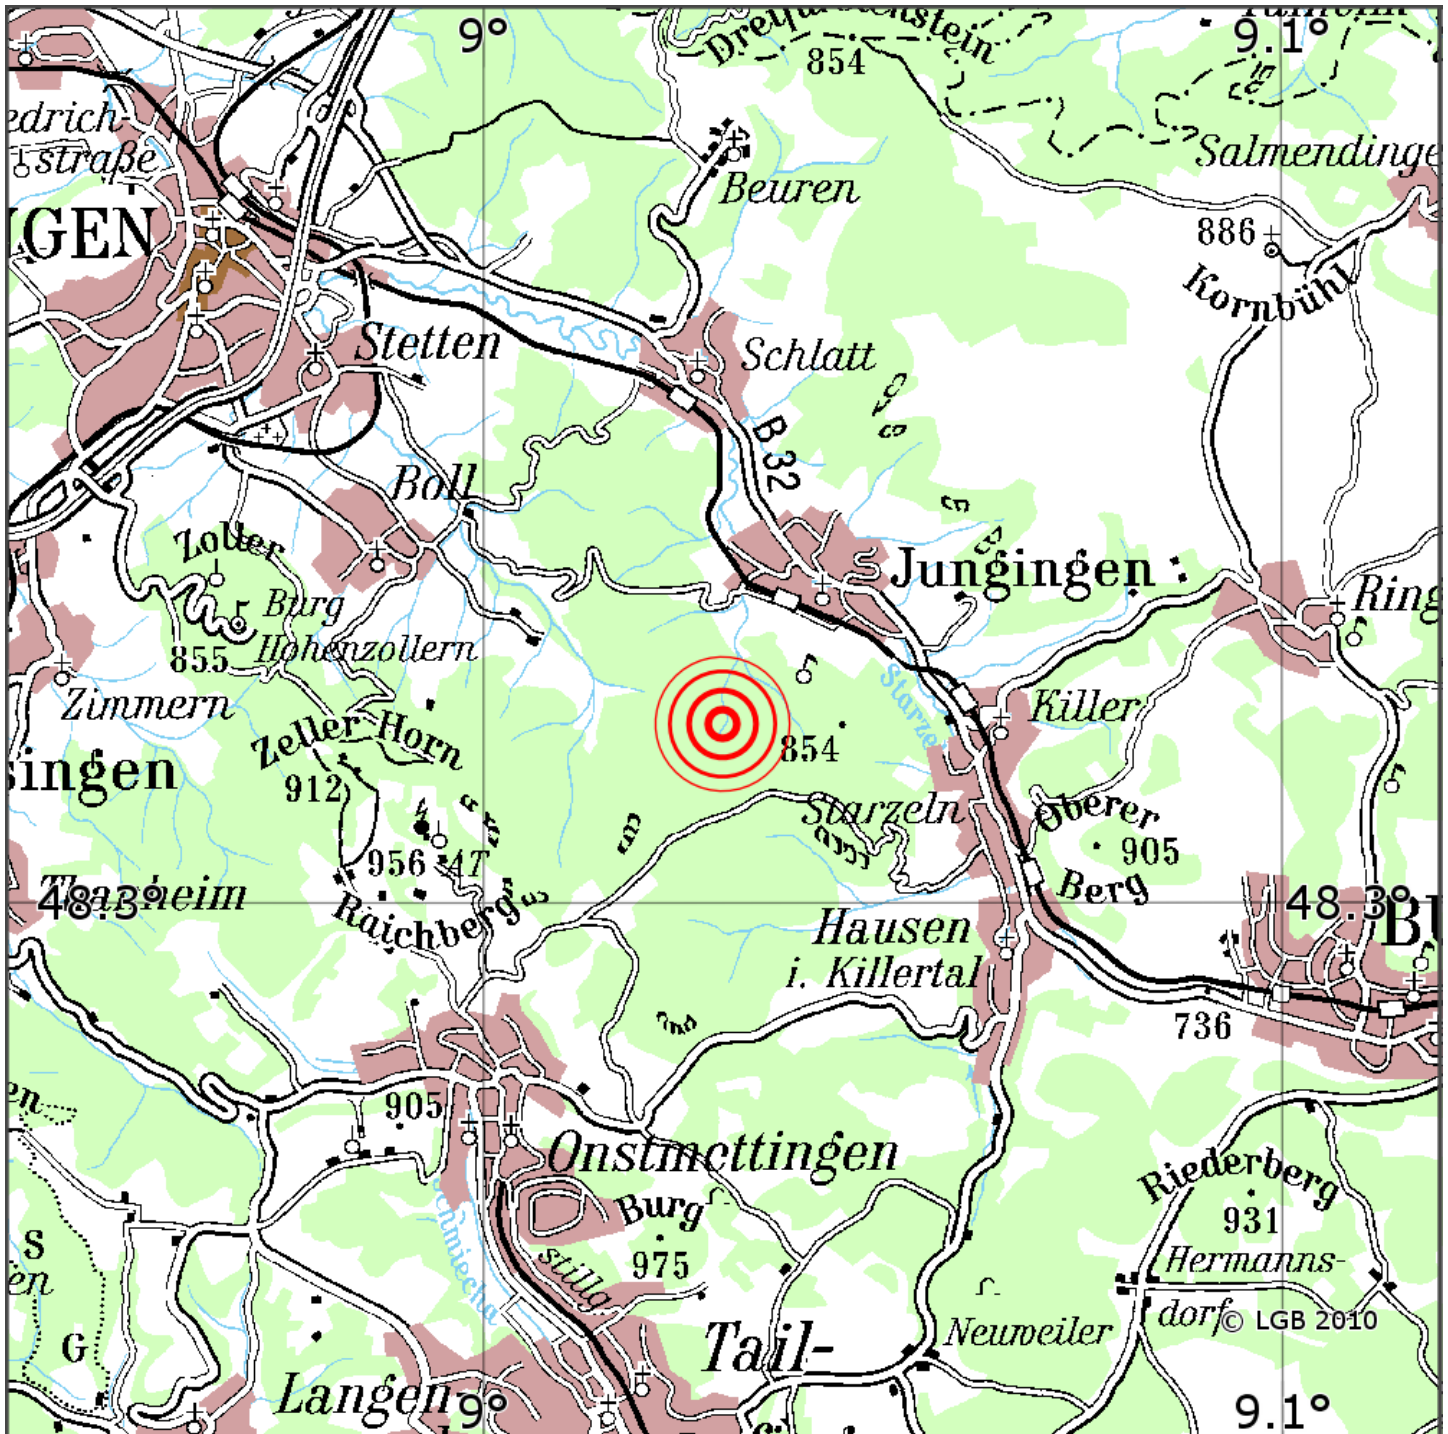

## Manuelle Erdbebenlokalisierung

Datum:	16.02.2021
Uhrzeit:	21:14:00.99
Ort:	Jungingen/Zollernalbkreis/BW
Lage des Epizentrums:	
Länge:	9.1
Breite:	48.32
Tiefe:	7
Magnitude:	1.8
Qualität:	1

Kartendarstellung auf Grundlage der DTK200-v. © Bundesamt für Kartographie und Geodäsie, 2010