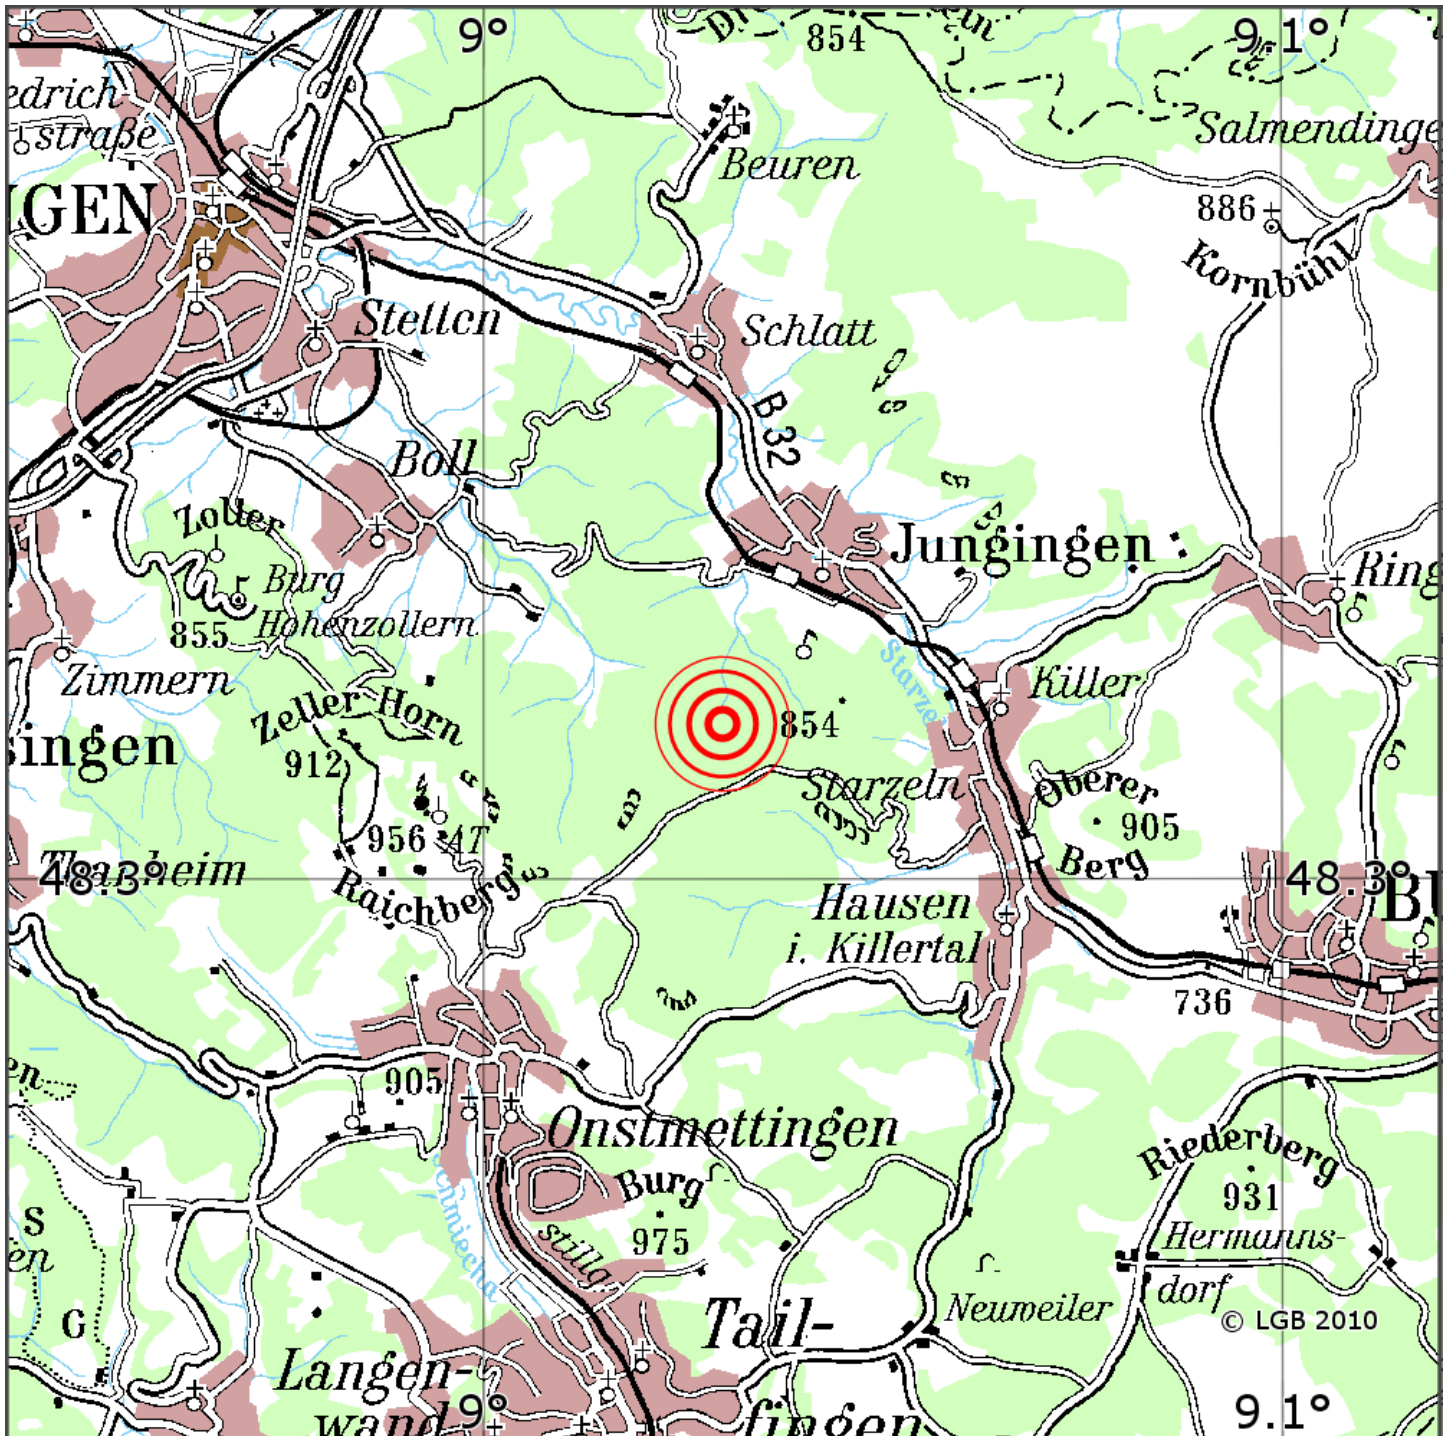

## Manuelle Erdbebenlokalisierung

Datum:	16.02.2021
Uhrzeit:	21:05:28.00
Ort:	Jungingen/Zollernalbkreis/BW
Lage des Epizentrums:	
Länge:	48.31
Breite:	9.1
Tiefe:	8
Magnitude:	1.5
Qualität:	

Kartendarstellung auf Grundlage der DTK200-v. © Bundesamt für Kartographie und Geodäsie, 2010