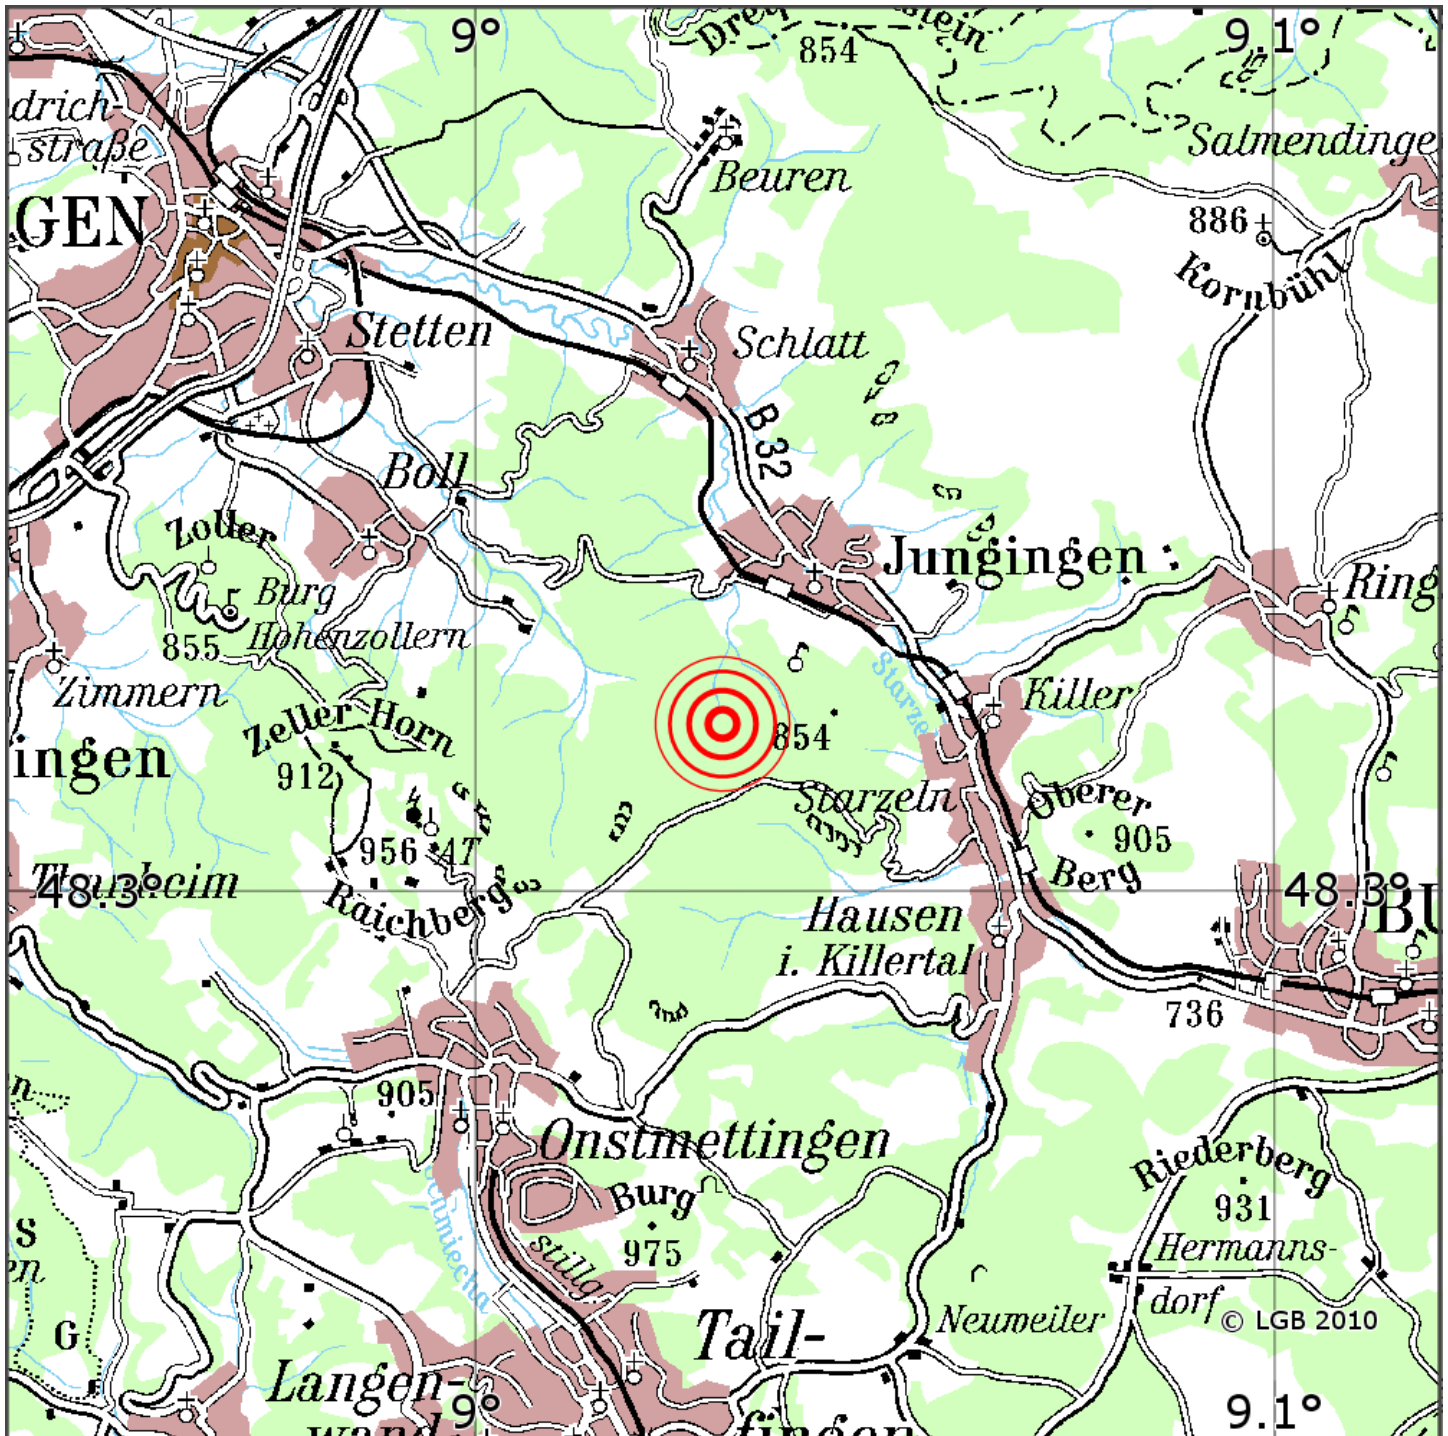

Manuelle Erdbebenlokalisierung

Datum:	16.02.2021
Uhrzeit:	21:08:59.26
Ort:	Jungingen/Zollernalbkreis/BW
Lage des Epizentrums:	
Länge:	48.31
Breite:	8
Tiefe:	1.6
Magnitude:	1.6
Qualität:	t:

Kartendarstellung auf Grundlage der DTK200-v © Bundesamt für Kartographie und Geodäsie, 2010